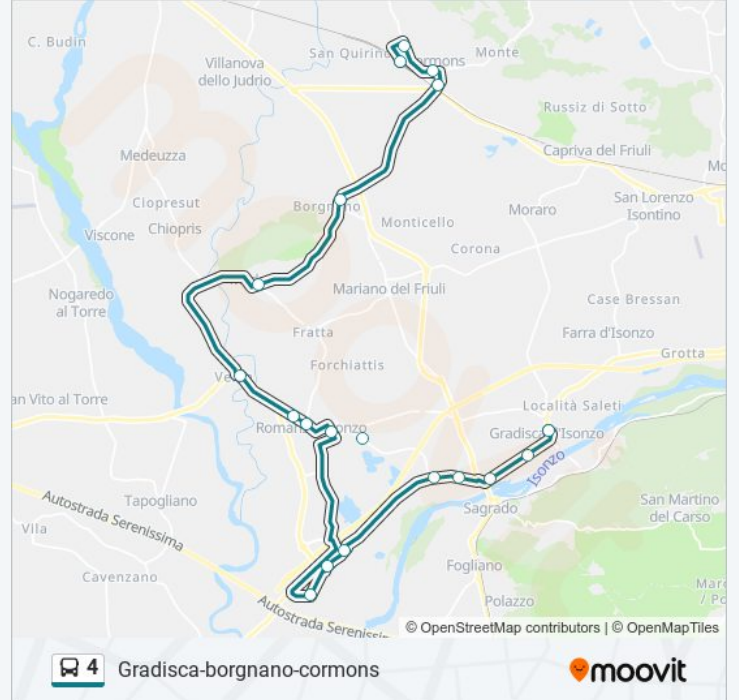

## Gradisca-borgnano-cormons

Scarica L'App

La linea bus 4 Gradisca-borgnano-cormons ha una destinazione. Durante la settimana è operativa:

(1) Cormòns Via Alcide De Gasperi (Stazione Ferroviaria): 11:10 - 18:40

### Direzione: Cormòns Via Alcide De Gasperi (Stazione Ferroviaria)

18 fermate

[VISUALIZZA GLI ORARI DELLA LINEA](#)

Gradisca D'Isonzo Viale Regina Elena (Fronte 2, Giardini)

Gradisca D'Isonzo Viale Trieste (Fronte 137, Grattacielo)

Romans D'Isonzo Via Modolet (Fronte 6/C)

Romans D'Isonzo Via XXV Maggio 14 (Chiesa)

Romans D'Isonzo Via XXV Maggio 58 (Casa Di Riposo)

Versa Strada Statale 252 Via De Claricini 1

Medea Via Torriani (Fronte 7, Municipio)

### Informazioni sulla linea bus 4

**Direzione:** Cormòns Via Alcide De Gasperi (Stazione Ferroviaria)

**Fermate:** 18

**Durata del tragitto:** 37 min

**La linea in sintesi:**

Cormòns Via Alcide De Gasperi (Stazione Ferroviaria)