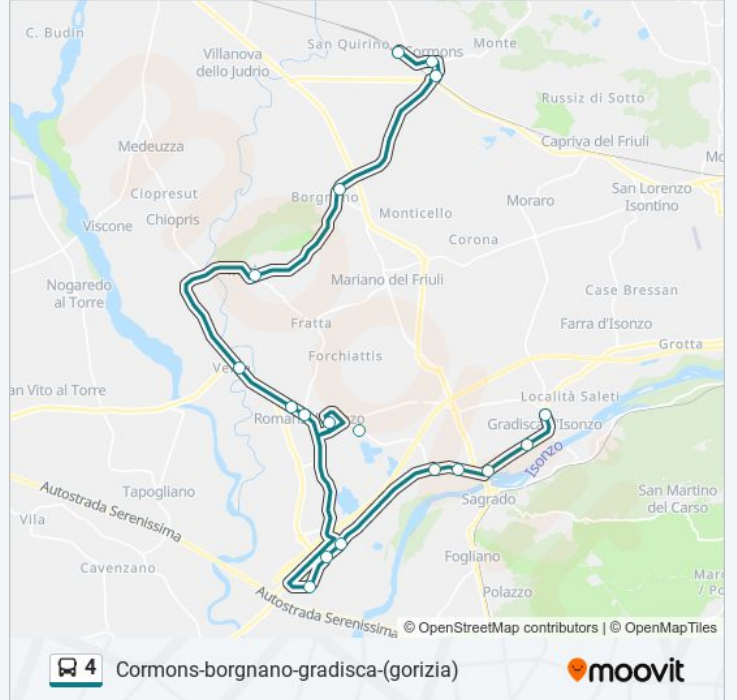

[VISUALIZZA GLI ORARI DELLA LINEA](#)

Cormons Via Alcide De Gasperi (Stazione Ferroviaria)

Cormons Via Roma (Fronte 14)

Cormons Via Gorizia (Campo Sportivo, Direzione Gorizia)

Borgnano Via Donizetti 11

Medea Via Torriani 5 (Municipio)

Versa Strada Statale 252 Via De Claricini 6

Romans D'Isonzo Via XXV Maggio (Fronte 58, Casa Riposo)

Romans D'Isonzo Via XXV Maggio 5 (Chiesa)

Romans D'Isonzo Via Modolet (Fronte 6/C)

Villesse Via Roma 12 (Municipio)

Villesse Via Montesanto 20

Villesse Via Montesanto 66

Gradisca D'Isonzo Via Palmanova 55

Gradisca D'Isonzo Via Palmanova 3

Gradisca D'Isonzo Viale Trieste (Fronte 110, Ponte)

Gradisca D'Isonzo Viale Trieste 121 (Grattacielo)

Informazioni sulla linea bus 4**Direzione:** Gradisca D'Isonzo Viale Regina Elena (Giardini, Lato Parco)**Fermate:** 17**Durata del tragitto:** 37 min**La linea in sintesi:**

Orari, mappe e fermate della linea bus 4 disponibili in un PDF su moovitapp.com. Usa App Moovit per ottenere tempi di attesa reali, orari di tutte le altre linee o indicazioni passo-passo per muoverti con i mezzi pubblici a Trieste e Gorizia.