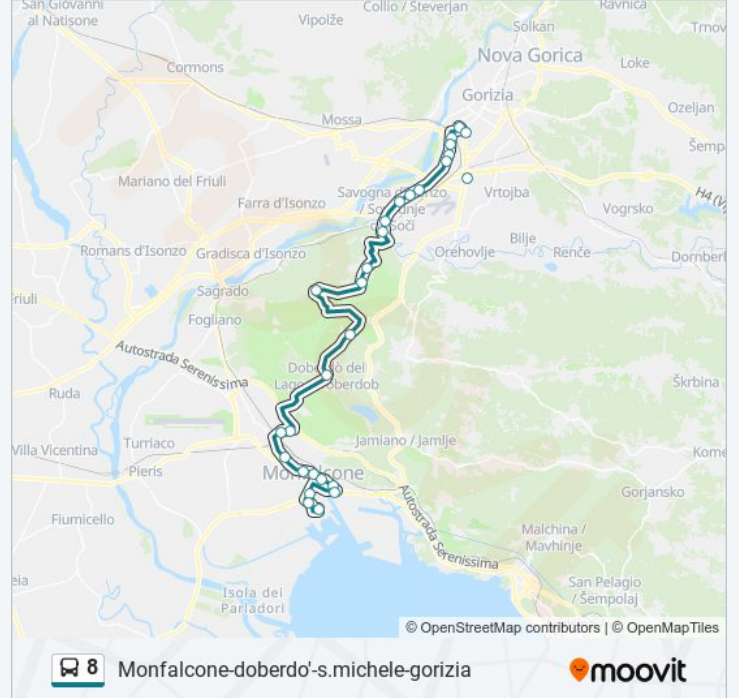

Usa Moovit per trovare le fermate della linea bus 8 più vicine a te e scoprire quando passerà il prossimo mezzo della linea bus 8

Direzione: Gorizia Via Ariosto (Cip-Stazione)

26 fermate

[VISUALIZZA GLI ORARI DELLA LINEA](#)

lunedì	07:11 - 17:20
martedì	07:11 - 17:20
mercoledì	07:11 - 17:20
giovedì	07:11 - 17:20
venerdì	07:11 - 17:20
sabato	07:11 - 12:50
domenica	Non in Servizio

Informazioni sulla linea bus 8

Direzione: Gorizia Via Ariosto (Cip-Stazione)

Fermate: 26

Durata del tragitto: 49 min

La linea in sintesi:

Gorizia Via Gregorcic 43

Gorizia Via Del San Michele (Fronte 148)

Gorizia Via Del San Michele 111

Gorizia Via Del San Michele 37 (Piscine)

Gorizia Via Del San Michele 15 (Campagnuzza)

Gorizia Via Ariosto (Cip-Stazione)

Orari, mappe e fermate della linea bus 8 disponibili in un PDF su moovitapp.com. Usa App Moovit per ottenere tempi di attesa reali, orari di tutte le altre linee o indicazioni passo-passo per muoverti con i mezzi pubblici a Trieste e Gorizia.