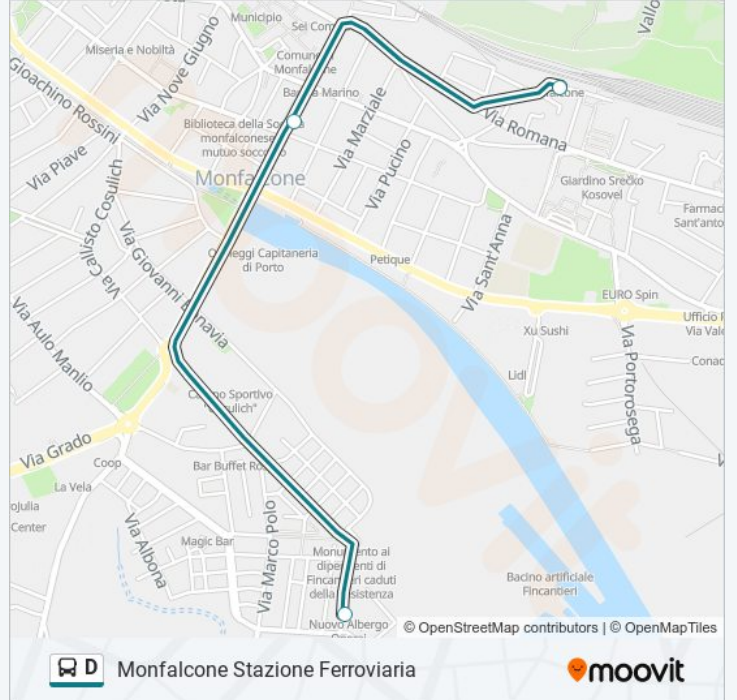

Monfalcone Stazione Ferroviaria

Scarica L'App

La linea bus D Monfalcone Stazione Ferroviaria ha una destinazione. Durante la settimana è operativa:

(1) Monfalcone Stazione Ferroviaria: 17:30

Usa Moovit per trovare le fermate della linea bus D più vicine a te e scoprire quando passerà il prossimo mezzo della linea bus D

Direzione: Monfalcone Stazione Ferroviaria

3 fermate

[VISUALIZZA GLI ORARI DELLA LINEA](#)

Monfalcone Via Del Mercato (Fronte 2, (Entrata Cantieri)

Monfalcone Viale San Marco 60

Monfalcone Stazione Ferroviaria

Orari della linea bus D

Orari di partenza verso Monfalcone Stazione Ferroviaria:

lunedì	17:30
martedì	17:30
mercoledì	17:30
giovedì	17:30
venerdì	17:30
sabato	Non in Servizio
domenica	Non in Servizio

Informazioni sulla linea bus D

Direzione: Monfalcone Stazione Ferroviaria

Fermate: 3

Durata del tragitto: 7 min

La linea in sintesi:

Orari, mappe e fermate della linea bus D disponibili in un PDF su moovitapp.com. Usa App Moovit per ottenere tempi di attesa reali, orari di tutte le altre linee o indicazioni passo-passo per muoverti con i mezzi pubblici a Trieste e Gorizia.