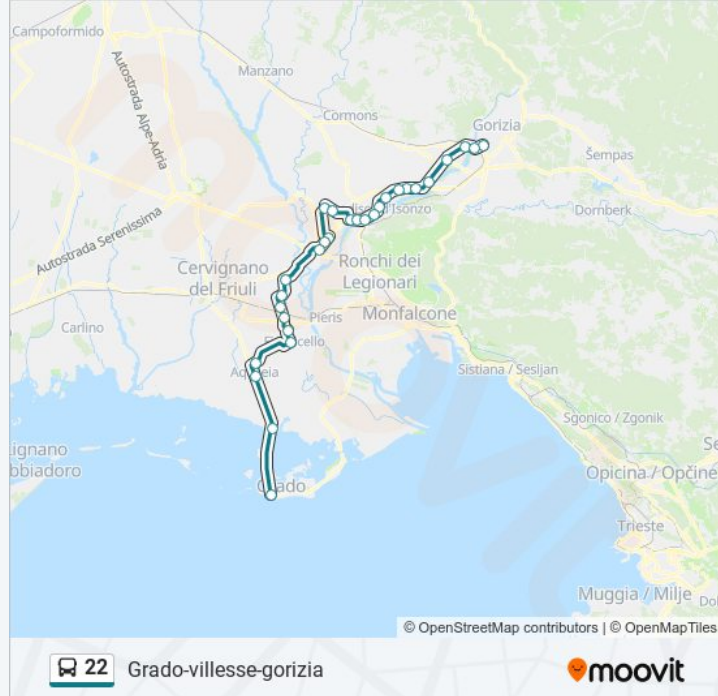

La linea bus 22 Grado-villesse-gorizia ha una destinazione. Durante la settimana è operativa:

(1) Gorizia Via Ariosto (Cip-Stazione): 06:22 - 19:00

Usa Moovit per trovare le fermate della linea bus 22 più vicine a te e scoprire quando passerà il prossimo mezzo della linea bus 22

Fermate: 29

Durata del tragitto: 62 min

La linea in sintesi:

Gradisca D'Isonzo Viale Trieste 121 (Grattacielo)

Gradisca D'Isonzo Viale Regina Elena (Giardini,
Lato Parco)

Gradisca D'Isonzo Via Gorizia (Borgo Molamatta)

Farra D'Isonzo Via Gorizia (Fronte 5 Molino)

Farra D'Isonzo Via Gorizia (Fronte 75)

Farra D'Isonzo Via Gorizia 118/120 (Grotta)

Farra D'Isonzo Via Gorizia 126 (Mainizza)

Gorizia Stradone Mainizza (Fronte 212,
Mochetta)

Gorizia Stradone Mainizza 43 (Madonnina)

Gorizia Via Bolivia (Quartiere Fieristico)

Gorizia Via Ariosto (Cip-Stazione)

Orari, mappe e fermate della linea bus 22 disponibili in un PDF su moovitapp.com. Usa App Moovit per ottenere tempi di attesa reali, orari di tutte le altre linee o indicazioni passo-passo per muoverti con i mezzi pubblici a Trieste e Gorizia.