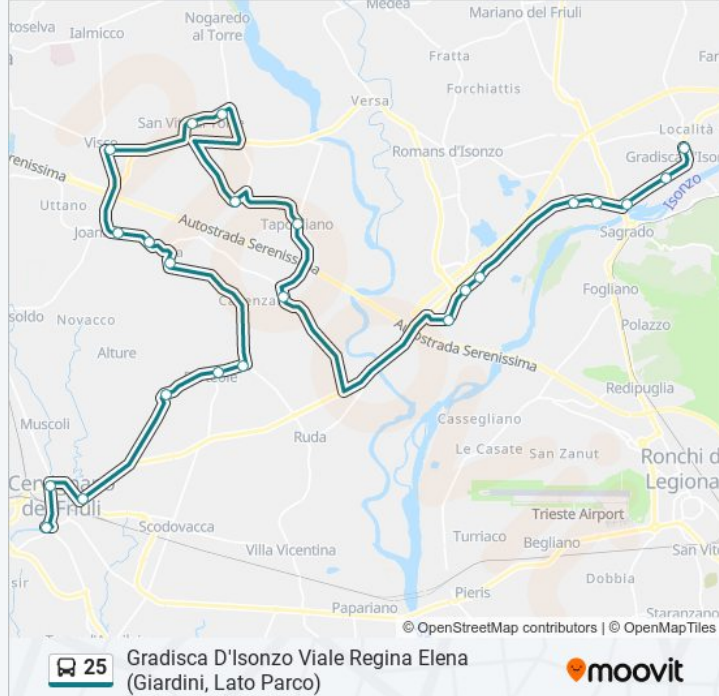

## Gradisca D'Isonzo Viale Regina Elena (Giardini, Lato Parco)

Scarica L'App

La linea bus 25 Gradisca D'Isonzo Viale Regina Elena (Giardini, Lato Parco) ha una destinazione. Durante la settimana è operativa:

**Direzione: Gradisca D'Isonzo Viale Regina Elena (Giardini, Lato Parco)**

23 fermate

[VISUALIZZA GLI ORARI DELLA LINEA](#)

- Cervignano Del Friuli Piazza G. Marconi (Autostazione)
- Cervignano Del Friuli Via Udine 66 (Rotonda, Dir. Udine)
- Cervignano Del Friuli Via Gorizia 12 (Drago Nero)
- Saciletto Via Guglielmo Marconi 28
- Perteole Via Giuseppe Verdi 8 (Centro)
- Perteole Via Giuseppe Verdi (Cimitero)
- Aiello Viale Vittorio Emanuele 5
- Aiello Via Genova Cavalleria 38 (Rosmarino)
- Joannis Via Goffredo Mameli 15 (Serre Bearzot)
- Visco Via Gorizia 2
- San Vito Al Torre Via Roma 70 (Municipio)
- San Vito Al Torre Via Roma 168 (Campo Sportivo)
- Crauglio Via Aquileia 46
- Tapogliano Piazzale Dell'Esercito 10
- Campolongo Al Torre Piazza Indipendenza (Direz. Cavanzano)
- Villesse Via Roma 12 (Municipio)
- Villesse Via Montesanto 20
- Villesse Via Montesanto 66

### Informazioni sulla linea bus 25

**Direzione:** Gradisca D'Isonzo Viale Regina Elena (Giardini, Lato Parco)

**Fermate:** 23

**Durata del tragitto:** 52 min

**La linea in sintesi:**

Gradisca D'Isonzo Via Palmanova 55

Gradisca D'Isonzo Via Palmanova 3

Gradisca D'Isonzo Viale Trieste (Fronte 110, Ponte)

Gradisca D'Isonzo Viale Trieste 121 (Grattacielo)

Gradisca D'Isonzo Viale Regina Elena (Giardini, Lato Parco)

Orari, mappe e fermate della linea bus 25 disponibili in un PDF su [moovitapp.com](https://moovitapp.com). Usa App Moovit per ottenere tempi di attesa reali, orari di tutte le altre linee o indicazioni passo-passo per muoverti con i mezzi pubblici a Trieste e Gorizia.