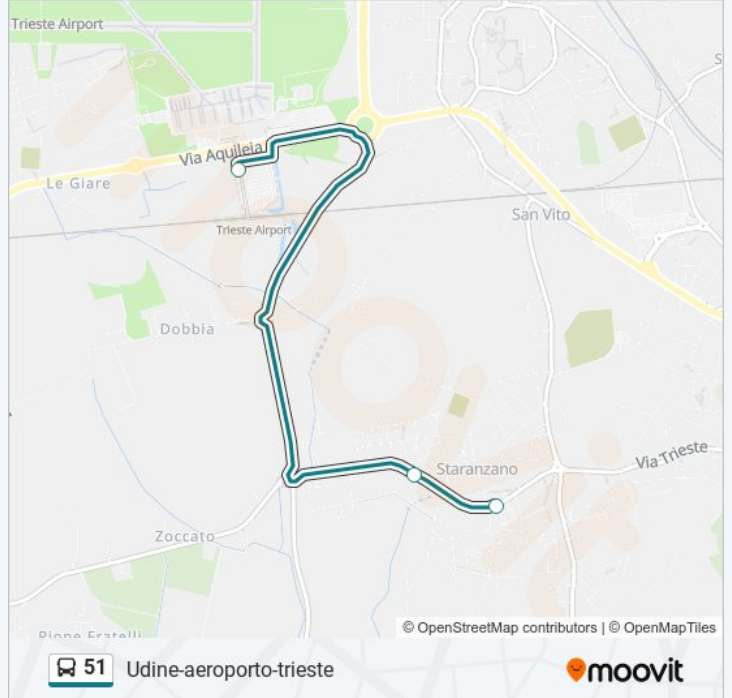

Monfalcone Via Nino Bixio (Fronte 26)

Monfalcone Via Carducci (Fronte 14/16)

Monfalcone Via Valentinis (Gaslini)

Direzione: Staranzano Via Fontanot 42

3 fermate

[VISUALIZZA GLI ORARI DELLA LINEA](#)

Aeroporto Trieste Airport

Staranzano Via Marconi 13

Staranzano Via Fontanot 42

Orari della linea bus 51

Orari di partenza verso Staranzano Via Fontanot 42:

lunedì	14:50 - 18:05
martedì	14:50 - 18:05
mercoledì	14:50 - 18:05
giovedì	14:50 - 18:05
venerdì	14:50 - 18:05
sabato	Non in Servizio
domenica	Non in Servizio

Informazioni sulla linea bus 51

Direzione: Staranzano Via Fontanot 42

Fermate: 3

Durata del tragitto: 7 min

La linea in sintesi:

Direzione: Trieste Piazza Della Libertà (Autostazione)

35 fermate

[VISUALIZZA GLI ORARI DELLA LINEA](#)