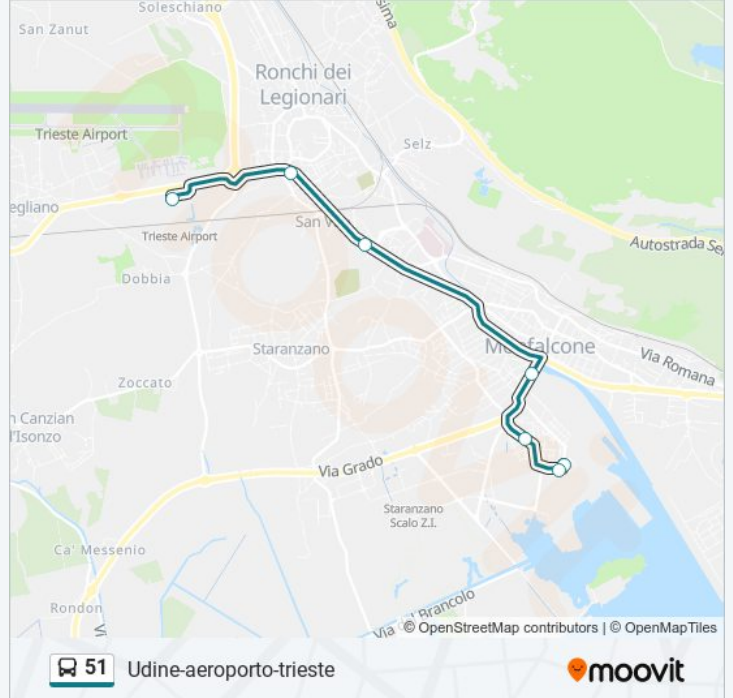

7 fermate

[VISUALIZZA GLI ORARI DELLA LINEA](#)

Aeroporto Trieste Airport

Ronchi Dei Legionari Via Volontari Libertà 18 (Ex Pesa)

Monfalcone Via 1 Maggio 23

Monfalcone Viale Oscar Cosulich 20 (Palasport)

Monfalcone Via Gorizia 21

Monfalcone Via Marconi 35 (Ansaldo)

Monfalcone Via Del Mercato (Fronte 2, (Entrata Cantieri)

Orari della linea bus 51

Orari di partenza verso Monfalcone Via Del Mercato (Fronte 2, (Entrata Cantieri):

lunedì	07:35
martedì	07:35
mercoledì	07:35
giovedì	07:35
venerdì	07:35
sabato	Non in Servizio
domenica	Non in Servizio

Informazioni sulla linea bus 51

Direzione: Monfalcone Via Del Mercato (Fronte 2, (Entrata Cantieri)

Fermate: 7

Durata del tragitto: 14 min

La linea in sintesi:

Direzione: Monfalcone Via Valentinis (Gaslini)

31 fermate

[VISUALIZZA GLI ORARI DELLA LINEA](#)

- Udine Viale Europa Unità 37 (Autostazione)
- Udine Viale Palmanova (Fronte 404, Semaforo Via Verona)
- Lovaria Via Nazionale (Fronte 8, Rotonda)
- Buttrio Via Nazionale 20 (Angolo Via Pavia, Direz. Manzano)
- Buttrio Via Prampero 4 (Danieli)
- Manzano Via Udine (Piazzale Autostazione)
- S. Giovanni Al Nat. Via Nazionale 35
- Villanova Del Judrio Via Scuole 32
- Borgnano Via Donizetti 11
- Mariano Del Friuli Piazza Del Municipio 4
- Mariano Del Friuli Via Manzoni 132 (Pesa)
- Gradisca D'Isonzo Via Roma 9 (Istituto Agrario)
- Gradisca D'Isonzo Viale Regina Elena (Fronte 2, Giardini)
- Gradisca D'Isonzo Viale Trieste (Fronte 137, Grattacielo)
- Gradisca D'Isonzo Viale Trieste (Fronte 221, Ponte)
- Sagrado Via Dante Alighieri 64