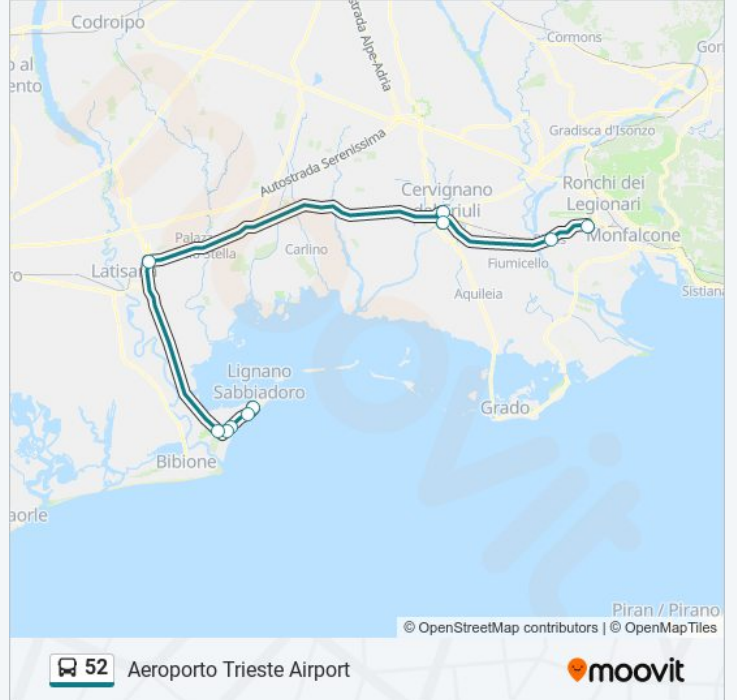

## Aeroporto Trieste Airport

Scarica L'App

La linea bus 52 Aeroporto Trieste Airport ha una destinazione. Durante la settimana è operativa:

(1) Aeroporto Trieste Airport: 18:10

Usa Moovit per trovare le fermate della linea bus 52 più vicine a te e scoprire quando passerà il prossimo mezzo della linea bus 52

### Direzione: Aeroporto Trieste Airport

10 fermate

[VISUALIZZA GLI ORARI DELLA LINEA](#)

Lignano Via Amaranto (Autostazione)

Lignano Viale Centrale 22a (Camping Sabbiadoro)

Lignano Corso Degli Alisei 25 (La Botte)

### Orari della linea bus 52

Orari di partenza verso Aeroporto Trieste Airport:

lunedì	18:10
martedì	18:10
mercoledì	18:10
giovedì	18:10
venerdì	18:10
sabato	18:10
domenica	18:10

### Informazioni sulla linea bus 52

**Direzione:** Aeroporto Trieste Airport

**Fermate:** 10

**Durata del tragitto:** 77 min

**La linea in sintesi:**

Orari, mappe e fermate della linea bus 52 disponibili in un PDF su [moovitapp.com](https://moovitapp.com). Usa App Moovit per ottenere tempi di attesa reali, orari di tutte le altre linee o indicazioni passo-passo per muoverti con i mezzi pubblici a Trieste e Gorizia.