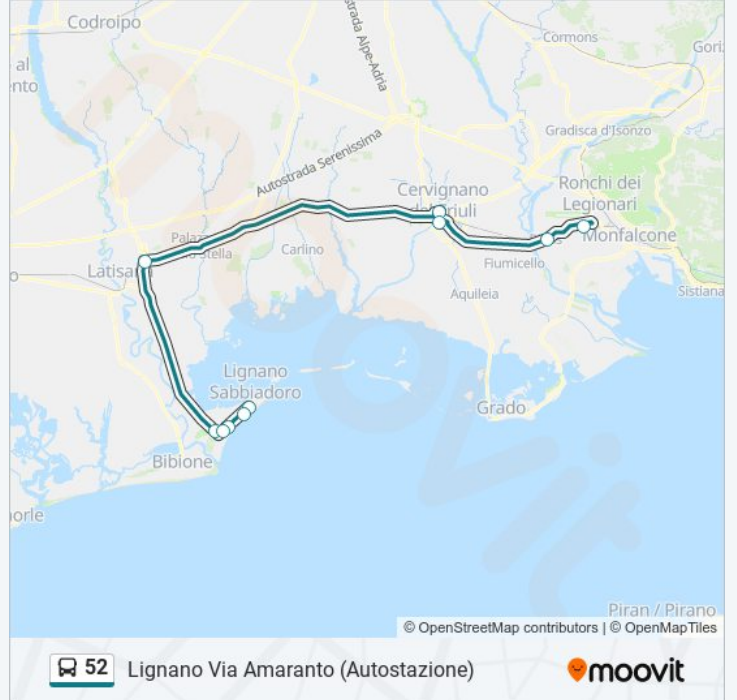

La linea bus 52 Lignano Via Amaranto (Autostazione) ha una destinazione. Durante la settimana è operativa:

(1) Lignano Via Amaranto (Autostazione): 09:05

Usa Moovit per trovare le fermate della linea bus 52 più vicine a te e scoprire quando passerà il prossimo mezzo della linea bus 52

Direzione: Lignano Via Amaranto (Autostazione)

10 fermate

[VISUALIZZA GLI ORARI DELLA LINEA](#)

Aeroporto Trieste Airport

Pieris Via Sauro (Fronte Distributore)

Cervignano Del Friuli Piazza G. Marconi (Autostazione)

Cervignano Del Friuli Viale Venezia (Rotonda Dir. Torviscosa)

Latisana Via Crosere (Fronte 116, Rotonda Crosere)

Lignano Via Dei Pini 35a (Market)

Lignano Piazza Rosa Dei Venti 1

Lignano Corso Degli Alisei 20 (La Botte)

Informazioni sulla linea bus 52

Direzione: Lignano Via Amaranto (Autostazione)

Fermate: 10

Durata del tragitto: 83 min

La linea in sintesi:

Orari, mappe e fermate della linea bus 52 disponibili in un PDF su moovitapp.com. Usa App Moovit per ottenere tempi di attesa reali, orari di tutte le altre linee o indicazioni passo-passo per muoverti con i mezzi pubblici a Trieste e Gorizia.