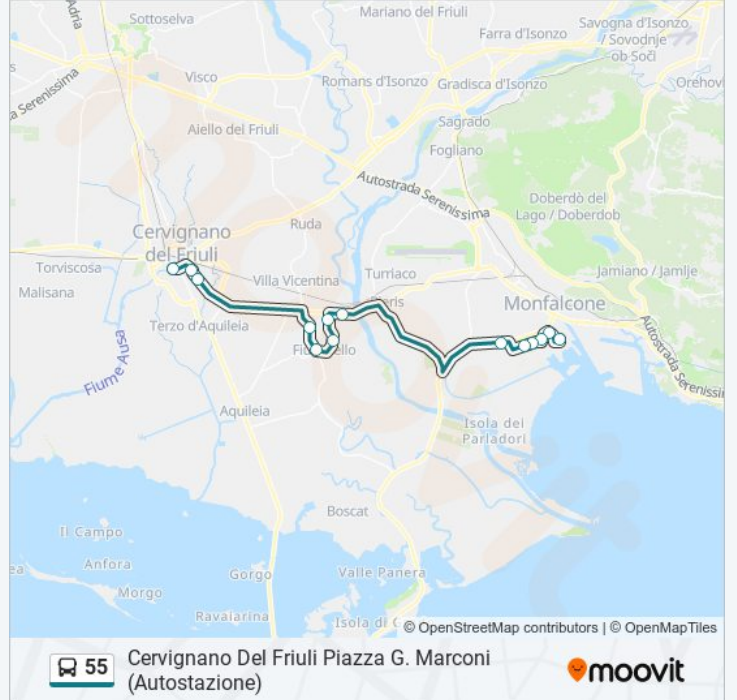

La linea bus 55 Cervignano Del Friuli Piazza G. Marconi (Autostazione) ha una destinazione. Durante la settimana è operativa:

(1) Cervignano Del Friuli Piazza G. Marconi (Autostazione): 14:35 - 22:30

Usa Moovit per trovare le fermate della linea bus 55 più vicine a te e scoprire quando passerà il prossimo mezzo della linea bus 55

Fiumicello San Valentino Piazza I Maggio 9

Fiumicello S. Antonio Sp68 Via Libertà (Dir. Villa Vicentina)

Cervignano Del Friuli Via Terza Armata 7

Cervignano Del Friuli Via Garibaldi 69

Cervignano Del Friuli Piazza G. Marconi (Autostazione)

**Orari della linea bus 55**

Orari di partenza verso Cervignano Del Friuli Piazza G. Marconi (Autostazione):

lunedì	14:35 - 22:30
martedì	14:35 - 22:30
mercoledì	14:35 - 22:30
giovedì	14:35 - 22:30
venerdì	14:35 - 22:30
sabato	Non in Servizio
domenica	Non in Servizio

**Informazioni sulla linea bus 55**

**Direzione:** Cervignano Del Friuli Piazza G. Marconi (Autostazione)

**Fermate:** 14

**Durata del tragitto:** 30 min

**La linea in sintesi:**

Orari, mappe e fermate della linea bus 55 disponibili in un PDF su [moovitapp.com](https://moovitapp.com). Usa App Moovit per ottenere tempi di attesa reali, orari di tutte le altre linee o indicazioni passo-passo per muoverti con i mezzi pubblici a Trieste e Gorizia.