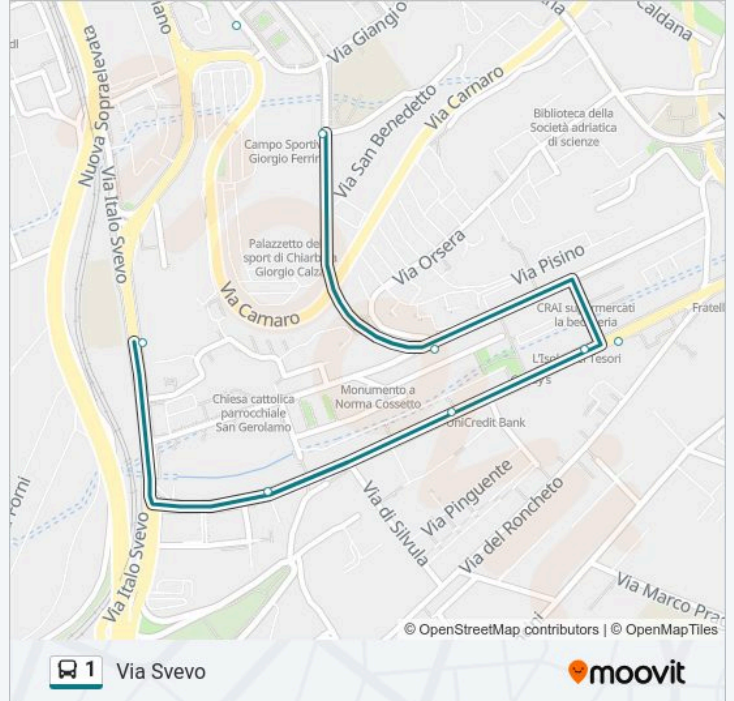

Informazioni sulla linea bus 1

Direzione: Via Svevo

Fermate: 42

Durata del tragitto: 19 min

La linea in sintesi:

Via Baiamonti 103 (Angolo Via Dell'Istria)

Via Della Pace (Ponte Dei Soncini)

Via Costalunga 232 (Angolo Via Della Pace)

Via Erta Di Sant'Anna 10 (Piazzetta)

Via Paisiello 11 (Sottopasso, Tunnel)

Via Paisiello

Via Paisiello 9 (Angolo Via Zandonai)

Via Paisiello (Angolo Salita Di Zugnano)

Via Santa Maria Maddalena 2 (Angolo Via Costalunga)

Via Costalunga 240 (Cimitero Sant'Anna, Obitorio)

Via Costalunga 230 (Angolo Della Pace)

Via Dell'Istria 190 (Ponte Via Soncini)

Via Baiamonti 68 (Angolo Via Dell'Istria)

Via Baiamonti 52 (Angolo Via Pirano)

Via Baiamonti 38 (Banca)

Via Baiamonti 14 (Angolo Via Svevo)

Via Svevo

Orari, mappe e fermate della linea bus 1 disponibili in un PDF su moovitapp.com. Usa App Moovit per ottenere tempi di attesa reali, orari di tutte le altre linee o indicazioni passo-passo per muoverti con i mezzi pubblici a Trieste e Gorizia.