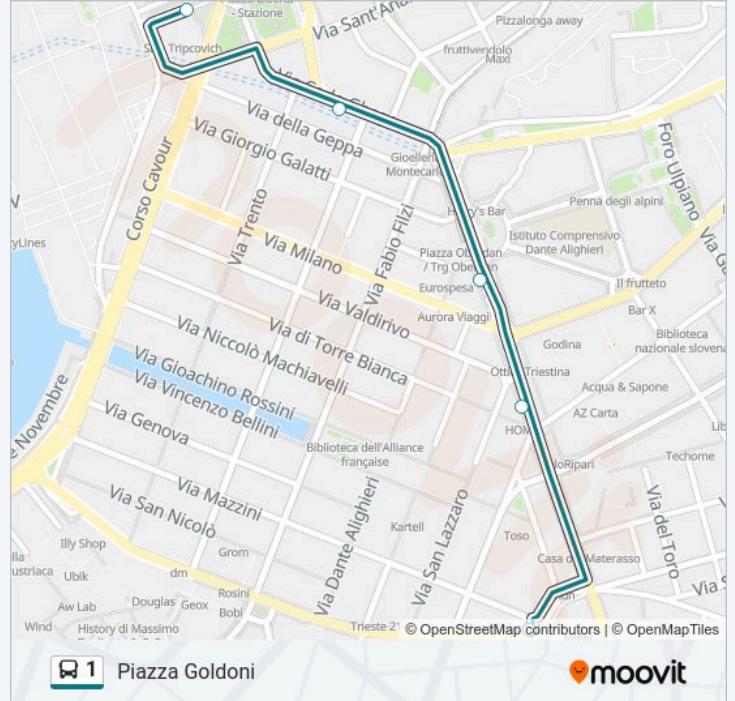

Direzione: Piazza Goldoni

5 fermate

[VISUALIZZA GLI ORARI DELLA LINEA](#)

Stazione Ferroviaria

Via Ghega 9 (Conservatorio Tartini)

Piazza Oberdan

Via Carducci (Luminosa)

Piazza Goldoni

Informazioni sulla linea bus 1

Direzione: Piazza Goldoni

Fermate: 5

Durata del tragitto: 4 min

La linea in sintesi:

Direzione: Via Svevo

42 fermate

[VISUALIZZA GLI ORARI DELLA LINEA](#)

Informazioni sulla linea bus 1

Direzione: Via Svevo

Fermate: 42

Durata del tragitto: 19 min

La linea in sintesi:

Via Baiamonti 103 (Angolo Via Dell'Istria)

Via Della Pace (Ponte Dei Soncini)

Via Costalunga 232 (Angolo Via Della Pace)

Via Costalunga 240 (Cimitero Sant'Anna, Obitorio)

Via Costalunga 230 (Angolo Della Pace)

Via Dell'Istria 190 (Ponte Via Soncini)

Via Baiamonti 68 (Angolo Via Dell'Istria)

Via Baiamonti 52 (Angolo Via Pirano)