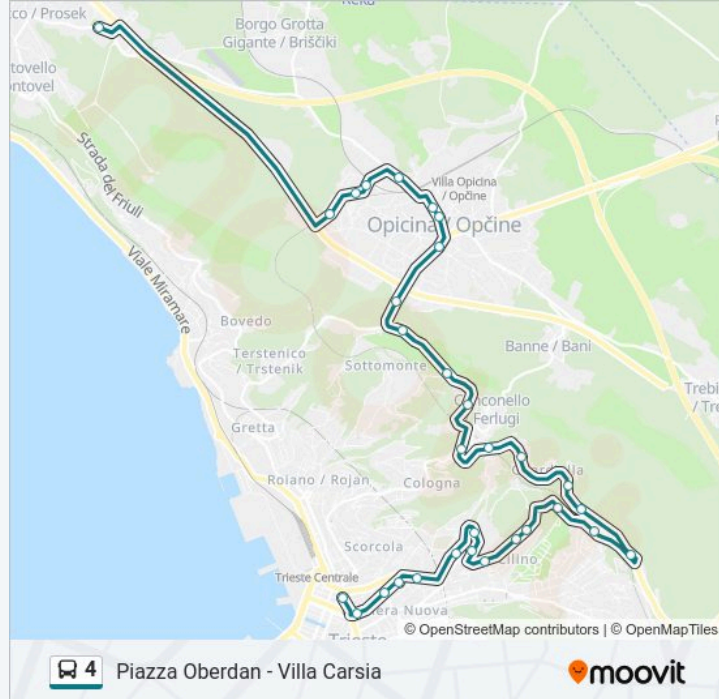

Direzione: Devincina

31 fermate

[VISUALIZZA GLI ORARI DELLA LINEA](#)

- Piazza Oberdan
- Via Del Coroneo (Regione)
- Via Del Coroneo 27 (Tribunale)
- Via Del Coroneo 41 (Angolo Via Severo)
- Via Fabio Severo 53 (Campus Dell'Ex Ospedale Militare)
- Via Fabio Severo 107 (Angolo Via Sottoripa)
- Via Fabio Severo 143 (Curva Masè)
- Via Fabio Severo (Università, Piazzale Europa)
- Via Alfonso Valerio 2
- Via Valerio 20
- Via Valerio 38 (Angolo Clivo Artemisio)
- Via Alfonso Valerio 73
- Via Valerio 113
- Strada Nuova Per Opicina (Cava Faccanoni)
- Strada Nuova Per Opicina 9
- Strada Nuova Per Opicina 2/1 (Casa Le Beatitudini)
- Strada Nuova Per Opicina 29 (Angolo Via Dei Baiardi)
- Strada Nuova Per Opicina 18
- Strada Nuova Per Opicina (Casa Cantoniera)

Via Nazionale 4 (Sottopasso Napoleonica)

Via Nazionale 43/A (Ristorante)

Via Di Prosecco 37 (Chiesa)

Via Di Prosecco 233 (Angolo Strada Provinciale 1 Del Carso)

Strada Provinciale 1 Del Carso (Caserme)

Via Dei Fiordalisi 9/B

Via Dei Fiordalisi 21

Via Dei Papaveri 33

Devincina

Direzione: Villa Carsia

54 fermate

[VISUALIZZA GLI ORARI DELLA LINEA](#)

Piazza Tommaseo

Via Filzi 3 (Piazza Sant'Antonio Nuovo, Ponte Rosso)

Piazza Oberdan

Via Del Coroneo (Regione)

Via Del Coroneo 27 (Tribunale)

Via Del Coroneo 41 (Angolo Via Severo)

Via Fabio Severo 53 (Campus Dell'Ex Ospedale Militare)

Via Fabio Severo 107 (Angolo Via Sottoripa)