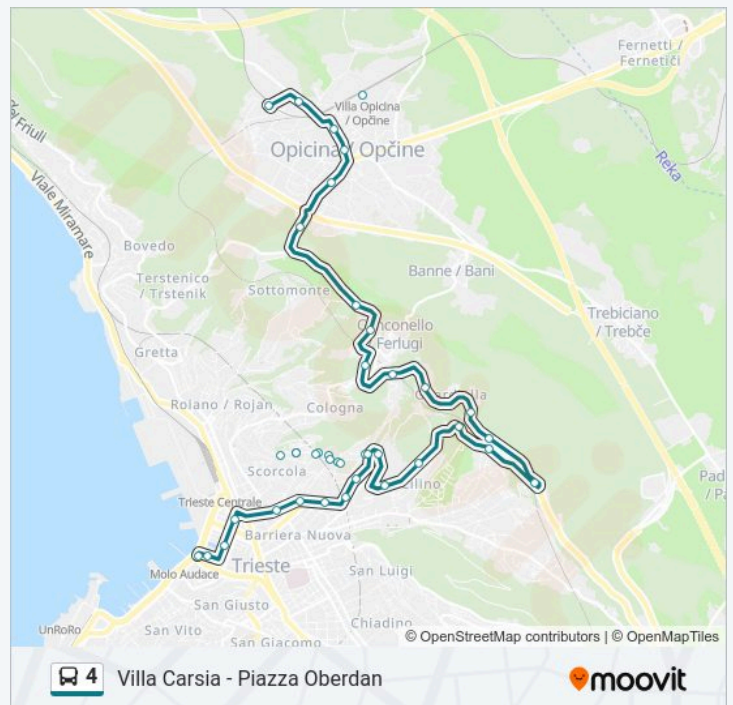

Via Alfonso Valerio 20 (Via Dello Scoglio)

Via Alfonso Valerio 2 (Università)

Via Fabio Severo 143 (Curva Masè)

Via Cesare Cantù 1 (Angolo Vicolo Del Castagneto)

Via Cesare Cantù 39 (Angolo Via Monte San Gabriele)

Via Cantù 10 (Scuola)

Via Cesare Cantù 39 (Scuole)

Via Cesare Cantù 1 (Angolo Vicolo Del Castagneto)

Via Fabio Severo 107 (Angolo Via Sottoripa)

Via Fabio Severo 88/A (Angolo Via Vero)

Via Fabio Severo 40 (Campus Dell'Ex Ospedale Militare)

Via Fabio Severo 30 (Angolo Via Catullo)

Via Fabio Severo 4 (Tribunale)

Via Roma 28 (Piazza Vittorio Veneto, Posta Centrale)

Via Roma 18/B (Ponte Rosso)

Via Mazzini 4

Piazza Tommaseo

Direzione: Villa Carsia

5 fermate

[VISUALIZZA GLI ORARI DELLA LINEA](#)

Via Carsia 44 (Vigili Del Fuoco)

Via Santa Fosca 11

Via Dei Papaveri 11 (Angolo Via Dei Fiordalisi)

Via Dei Papaveri 6

Villa Carsia

Orari della linea bus 4