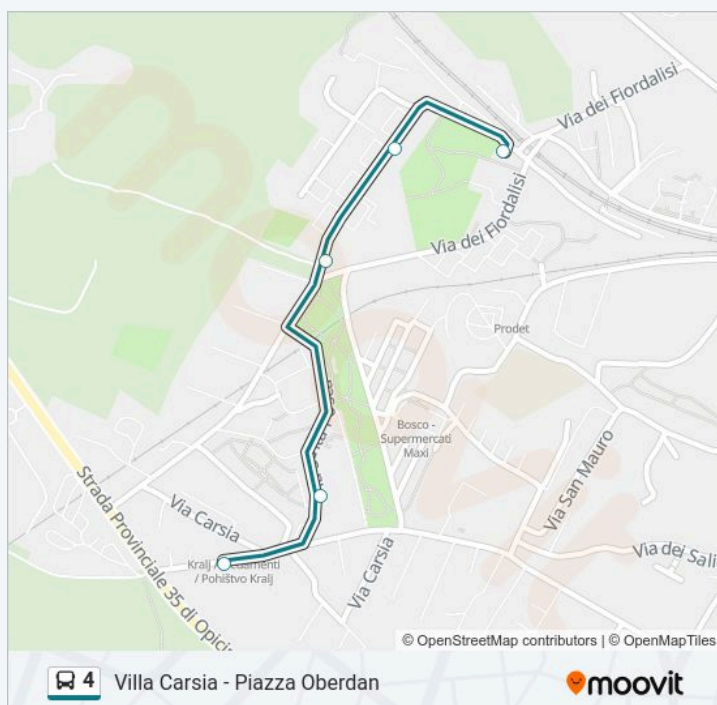

Usa Moovit per trovare le fermate della linea bus 4 più vicine a te e scoprire quando passerà il prossimo mezzo della linea bus 4

Direzione: Piazza Oberdan

37 fermate

[VISUALIZZA GLI ORARI DELLA LINEA](#)

Via Fabio Severo 30 (Angolo Via Catullo)

Via Fabio Severo 4 (Tribunale)

Via Roma 28 (Piazza Vittorio Veneto, Posta Centrale)

Via Roma 18/B (Ponte Rosso)

Via Mazzini 4

Piazza Tommaseo

Direzione: Villa Carsia

5 fermate

[VISUALIZZA GLI ORARI DELLA LINEA](#)

Via Carsia 44 (Vigili Del Fuoco)

Via Santa Fosca 11

Via Dei Papaveri 11 (Angolo Via Dei Fiordalisi)

Via Dei Papaveri 6

Villa Carsia

Orari della linea bus 4

Direzione: Villa Carsia

Fermate: 5

Durata del tragitto: 2 min

La linea in sintesi:

Orari, mappe e fermate della linea bus 4 disponibili in un PDF su moovitapp.com. Usa App Moovit per ottenere tempi di attesa reali, orari di tutte le altre linee o indicazioni passo-passo per muoverti con i mezzi pubblici a Trieste e Gorizia.