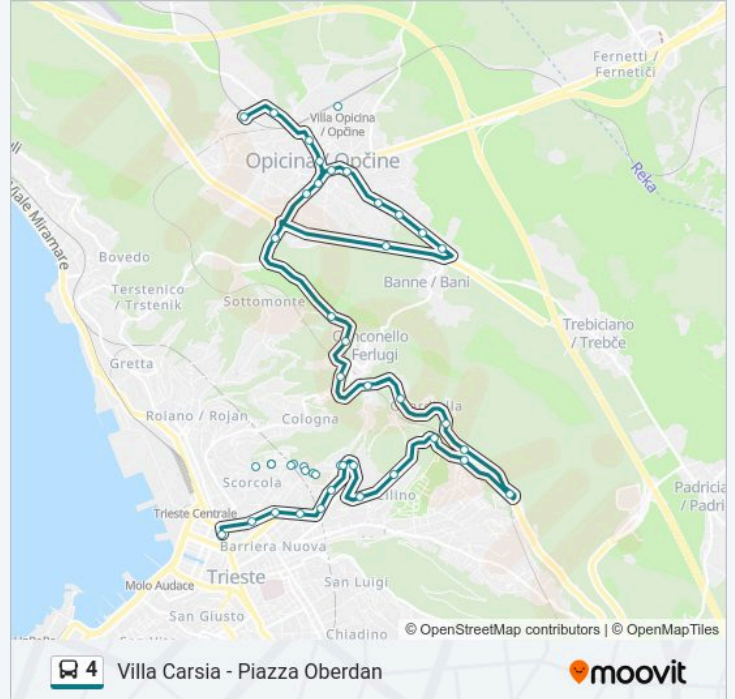

Direzione: Piazza Oberdan

Fermate: 37

Durata del tragitto: 19 min

La linea in sintesi:

Via Alfonso Valerio 2 (Università)

Via Fabio Severo 143 (Curva Masè)

Via Cesare Cantù 1 (Angolo Vicolo Del Castagneto)

Via Cesare Cantù 39 (Angolo Via Monte San Gabriele)

Via Cesare Cantù 43 (Scuola)

Via Cesare Cantù 12 (Angolo Via Del Montello)

Via Cesare Cantù 34 (Angolo Via Guicciardini)

Via Cantu'

Via Cantù 34 (Angolo Via Guicciardini)

Via Cantù 12 (Angolo Via Del Montello)

Via Cantù 10 (Scuola)

Via Cesare Cantù 39 (Scuole)

Via Cesare Cantù 1 (Angolo Vicolo Del Castagneto)

Via Fabio Severo 107 (Angolo Via Sottoripa)

Via Fabio Severo 88/A (Angolo Via Vero)

Via Fabio Severo 40 (Campus Dell'Ex Ospedale Militare)

Via Fabio Severo 30 (Angolo Via Catullo)

Via Fabio Severo 4 (Tribunale)

Piazza Oberdan

Direzione: Piazza Tommaseo

40 fermate

[VISUALIZZA GLI ORARI DELLA LINEA](#)

Villa Carsia

Strada Provinciale 1 Del Carso (Caserma)