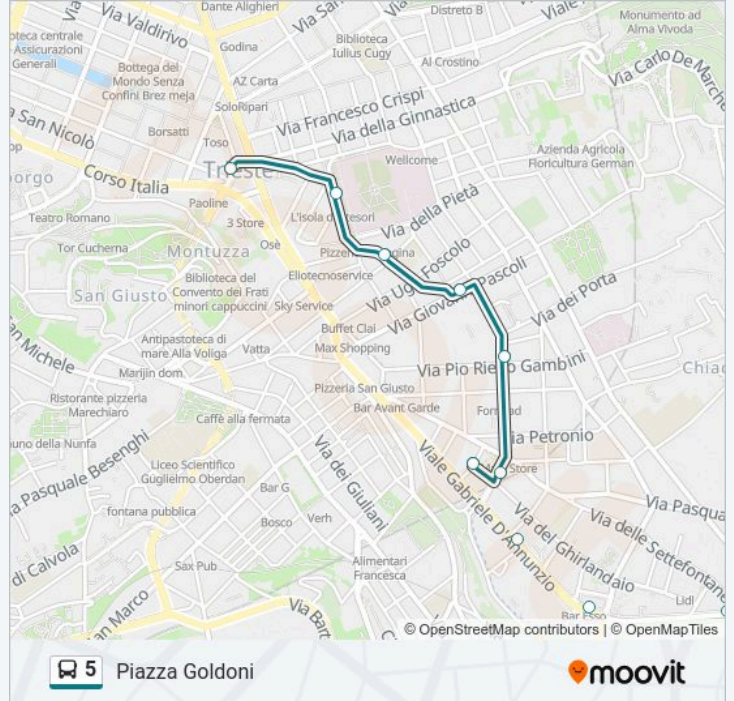

Piazza Dei Foraggi 7

Viale D'Annunzio 48 (Angolo Via Limitanea, Teatro Bobbio)

Piazza Perugino

Piazza Del Perugino 6

Via Dei Conti (Angolo Via Pio Riego Gambini)

Via Pascoli 28 (Istituto Itis)

Via D'Azeglio (Angolo Via Vasari)

Informazioni sulla linea bus 5

Direzione: Piazza Goldoni

Fermate: 14

Durata del tragitto: 5 min

La linea in sintesi:

Direzione: Roiano

23 fermate

[VISUALIZZA GLI ORARI DELLA LINEA](#)

Piazza Perugino

Piazza Del Perugino 6

Via Dei Conti (Angolo Via Pio Riego Gambini)

Via Pascoli 28 (Istituto Itis)

Via D'Azeglio (Angolo Via Vasari)

Piazza Dell'Ospitale 1 (Ospedale Maggiore)

Piazza Goldoni

Piazza Della Repubblica 2

Informazioni sulla linea bus 5

Direzione: Roiano

Fermate: 23

Durata del tragitto: 21 min

La linea in sintesi:

Via Udine 7 (Sede Inps)

Campo Del Belvedere 3

Via Udine 63 (Angolo Via Tor San Piero)