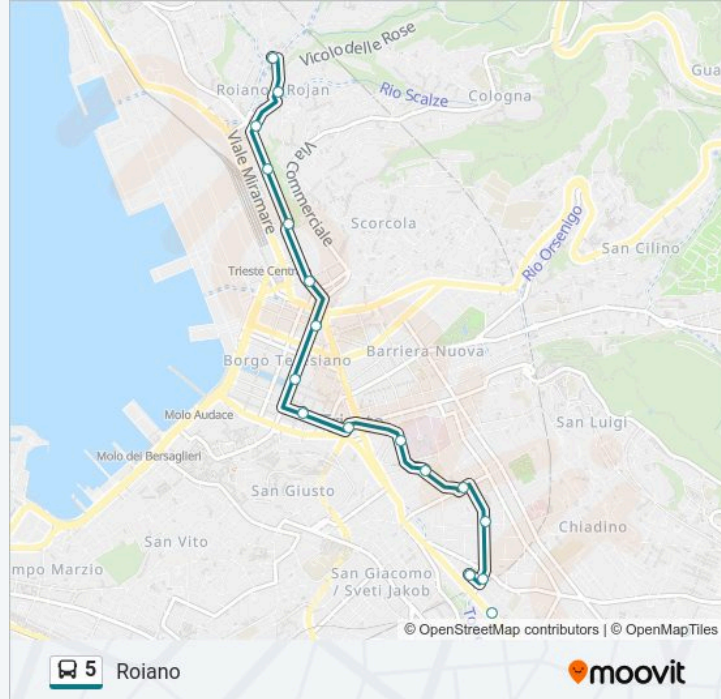

Piazza Perugino

Piazza Del Perugino 6

Via Dei Conti (Angolo Via Pio Riego Gambini)

Via Pascoli 28 (Istituto Itis)

Via D'Azeglio (Angolo Via Vasari)

Piazza Dell'Ospitale 1 (Ospedale Maggiore)

Piazza Goldoni

Piazza Della Repubblica 2

Via Filzi 3 (Piazza Sant'Antonio Nuovo, Ponte Rosso)

Via Filzi 23

Orari della linea bus 5

Orari di partenza verso Roiano:

lunedì	05:23-20:55
martedì	05:23-20:55
mercoledì	05:23-20:55
giovedì	05:23-20:55
venerdì	05:23-20:55
sabato	05:24-20:55
domenica	06:00-21:15

Informazioni sulla linea bus 5

Direzione: Roiano

Fermate: 23

Durata del tragitto: 21 min

La linea in sintesi:

Via Udine 7 (Sede Inps)

Campo Del Belvedere 3

Via Udine 63 (Angolo Via Tor San Piero)

Via Barbariga 5

Piazza Tra I Rivi 3 (Roiano)

Roiano

Orari, mappe e fermate della linea bus 5 disponibili in un PDF su moovitapp.com. Usa App Moovit per ottenere tempi di attesa reali, orari di tutte le altre linee o indicazioni passo-passo per muoverti con i mezzi pubblici a Trieste.