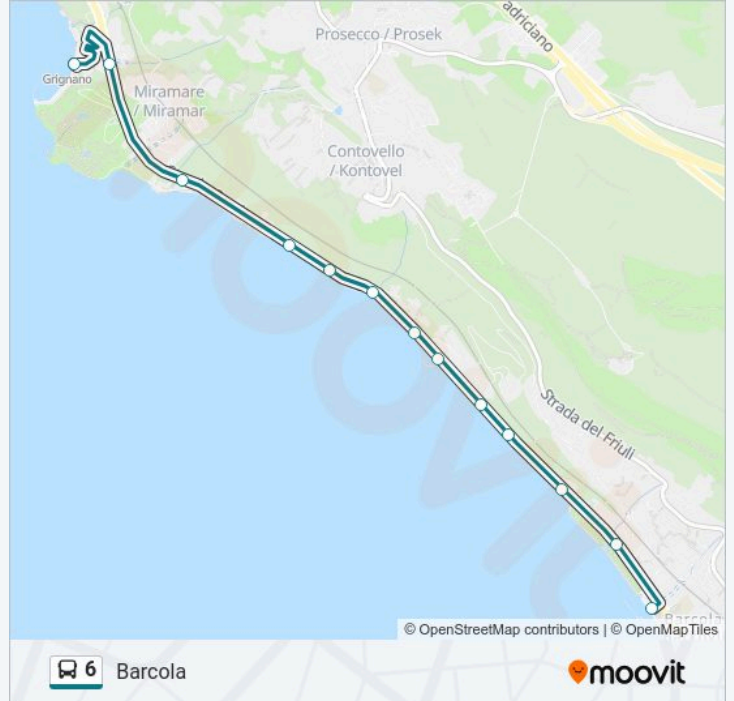

### Orari della linea bus 6

Orari di partenza verso Barcola:

lunedì	21:30
martedì	21:30
mercoledì	21:30
giovedì	21:30
venerdì	21:30
sabato	21:30
domenica	21:30

### Informazioni sulla linea bus 6

**Direzione:** Barcola

**Fermate:** 13

**Durata del tragitto:** 6 min

**La linea in sintesi:**

### Direzione: Piazza Oberdan

25 fermate

[VISUALIZZA GLI ORARI DELLA LINEA](#)

- Grignano
- Grignano/Miramare SS 14 (Strada Costiera)
- Strada Statale 14 (Via Beirut, Castello Di Miramare, Ictp)
- Castello Di Miramare (Bivio)
- Viale Miramare (Palo Elettrico 20)
- Viale Miramare 323
- Viale Miramare 303 (California Inn)
- Viale Miramare 293 (Porticciolo)
- Viale Miramare 285 (Gelateria)
- Viale Miramare (Ex Dazio)
- Viale Miramare 271 (Barcola)
- Viale Miramare 201 (Fontana)
- Trieste Viale Miramare 64 (Chiosco In Pietra, Barcola)
- Viale Miramare 52 (Chiesa)
- Viale Miramare 36 (Circolo Sportivo Saturnia, Bovedo)
- Viale Miramare (Parcheggio Bovedo)
- Viale Miramare 30 (Bagni Ferroviario E Cral)

### Informazioni sulla linea bus 6

**Direzione:** Piazzale Gioberti

**Fermate:** 36

**Durata del tragitto:** 31 min

**La linea in sintesi:**

Viale Miramare (Porto Vecchio)

Porto Vecchio

Viale Miramare 77 (Salita Madonna Di Gretta,  
Cavalcavia)