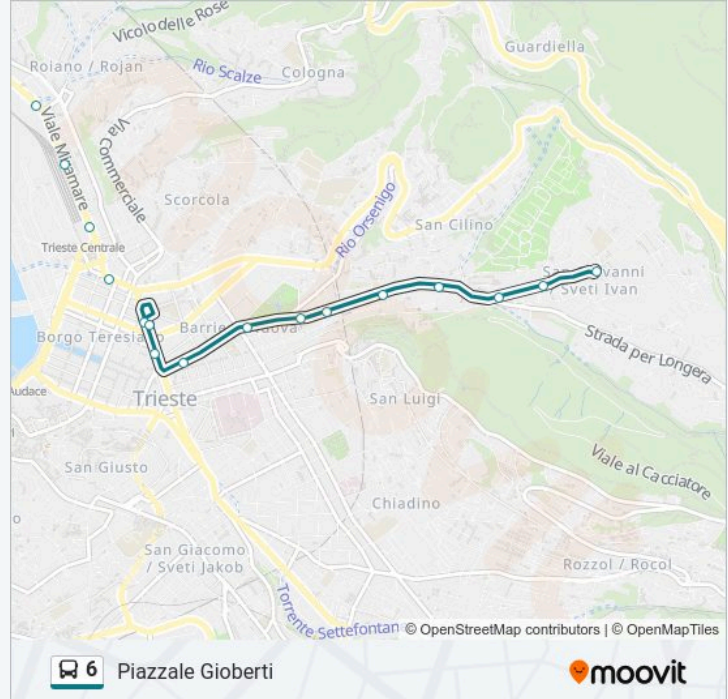

### Informazioni sulla linea bus 6

**Direzione:** Piazzale Gioberti

**Fermate:** 36

**Durata del tragitto:** 31 min

**La linea in sintesi:**

Viale Miramare (Porto Vecchio)

Porto Vecchio

Viale Miramare 77 (Salita Madonna Di Gretta,  
Cavalcavia)

Viale Miramare 67 (Polizia Locale)

Trieste Viale Miramare 12 (Largo Roiano)

Viale Miramare 19 (Via Ariosto)

Viale Miramare 5 (Stazione Ferroviaria)

Via Ghega 9 (Conservatorio Tartini)

Piazza Oberdan

Via Carducci (Luminosa)

Via Battisti (Galleria Fenice)

Via Giulia 3/C (Giardino Pubblico, Teatro Rossetti)

Via Giulia 21 (Largo Tomizza)

Via Giulia 37 (Piazza Dei Volontari Giuliani)

Via Giulia 55 (Scuola)

Via Giulia 77 (Centro Commerciale Il Giulia)

Viale Raffaello Sanzio 1 (Rotonda Del Boschetto)

Viale Sanzio 17

Piazzale Gioberti

Orari, mappe e fermate della linea bus 6 disponibili in un PDF su [moovitapp.com](https://moovitapp.com). Usa App Moovit per ottenere tempi di attesa reali, orari di tutte le altre linee o indicazioni passo-passo per muoverti con i mezzi pubblici a Trieste e Gorizia.