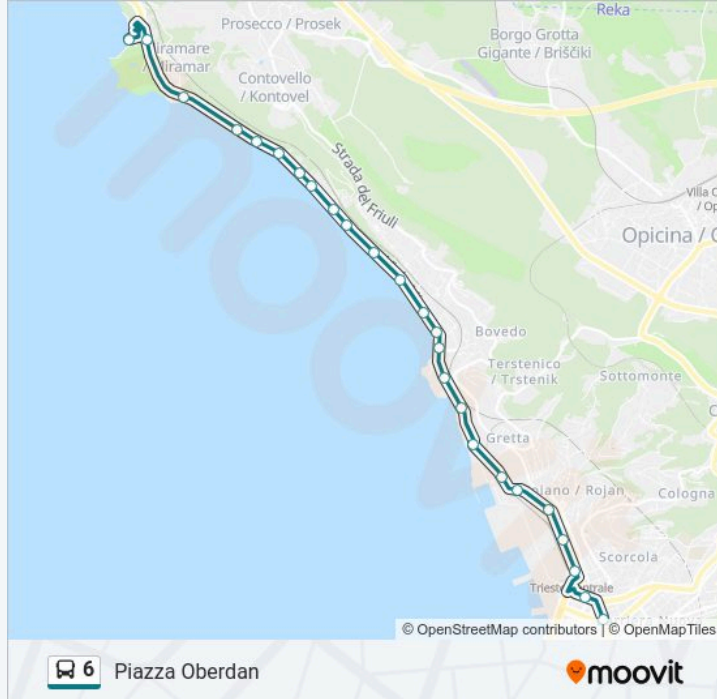

### Informazioni sulla linea bus 6

**Direzione:** Piazza Oberdan

**Fermate:** 25

**Durata del tragitto:** 14 min

**La linea in sintesi:**

Viale Miramare (Porto Vecchio)

Viale Miramare 77 (Salita Madonna Di Gretta, Cavalcavia)

Viale Miramare 67 (Polizia Locale)

Trieste Viale Miramare 12 (Largo Roiano)

Viale Miramare 19 (Via Ariosto)

Viale Miramare 5 (Stazione Ferroviaria)

Via Ghega 9 (Conservatorio Tartini)

Piazza Oberdan

### Direzione: Piazzale Gioberti

36 fermate

[VISUALIZZA GLI ORARI DELLA LINEA](#)

Grignano

Grignano/Miramare SS 14 (Strada Costiera)

Strada Statale 14 (Via Beirut, Castello Di Miramare, Ictp)

Castello Di Miramare (Bivio)

Viale Miramare (Palo Elettrico 20)

Viale Miramare 323

Viale Miramare 303 (California Inn)

Viale Miramare 293 (Porticciolo)

Viale Miramare 285 (Gelateria)

Viale Miramare (Ex Dazio)

Viale Miramare 271 (Barcola)