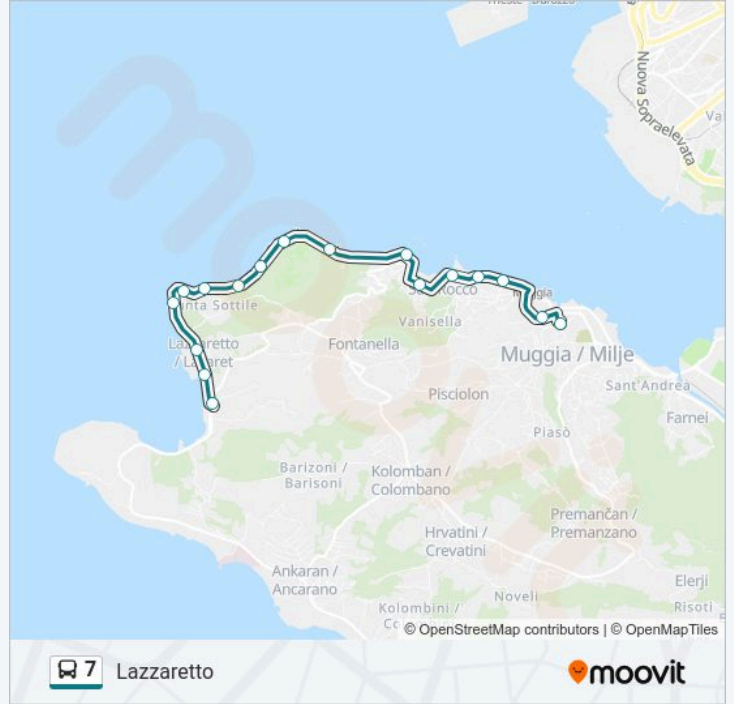

Strada Per Lazzaretto (Punta Sottile)

Strada Per Lazzaretto (Stabilimento Balneare, Obelisco)

Strada Per Lazzaretto 91 (Base Logistica Militare)

Strada Per Lazzaretto 99 (Campeggio San Bartolomeo)

Lazzaretto

**Orari della linea bus 7**

Orari di partenza verso Lazzaretto:

lunedì	06:15-18:20
martedì	06:15-18:20
mercoledì	06:15-18:20
giovedì	06:15-18:20
venerdì	06:15-18:20
sabato	06:15-18:20
domenica	06:30-21:30

**Informazioni sulla linea bus 7**

**Direzione:** Lazzaretto

**Fermate:** 17

**Durata del tragitto:** 9 min

**La linea in sintesi:**

Orari, mappe e fermate della linea bus 7 disponibili in un PDF su [moovitapp.com](https://moovitapp.com). Usa App Moovit per ottenere tempi di attesa reali, orari di tutte le altre linee o indicazioni passo-passo per muoverti con i mezzi pubblici a Trieste.