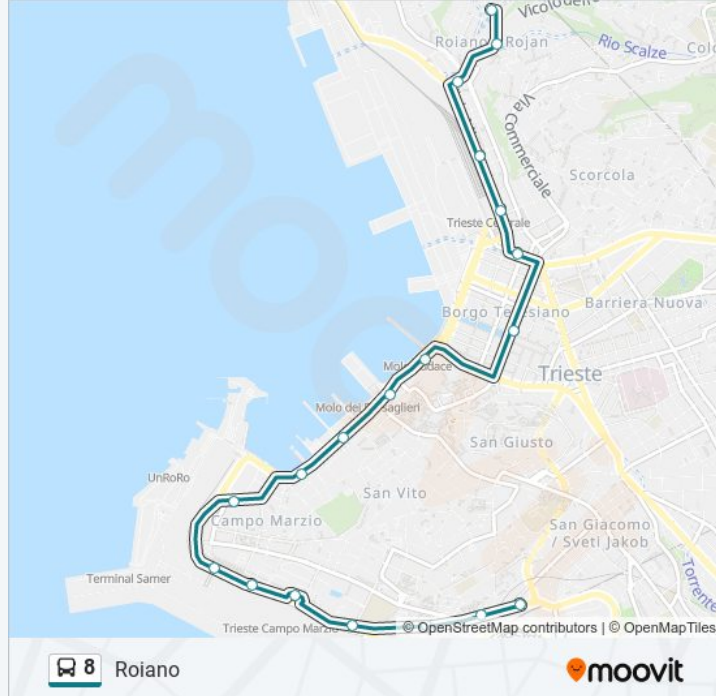

### Direzione: Roiano

29 fermate

[VISUALIZZA GLI ORARI DELLA LINEA](#)

- Piazzale Valmaura
- Via Dell'Istria 206 (Cimitero)
- Via Baiamonti 68 (Angolo Via Dell'Istria)
- Via Baiamonti 52 (Angolo Via Pirano)
- Via Baiamonti 38 (Banca)
- Via Baiamonti 14 (Angolo Via Svevo)
- Via Svevo 36 (Angolo Via Capodistria, Centro Emmaus)
- Via Svevo 14 (Centro Commerciale Torri D'Europa)
- Via Svevo (Acegas)
- Via Caduti Sul Lavoro (Trieste Trasporti)
- Viale Campi Elisi
- Viale Dei Campi Elisi 95 (Ponte Ferrovia)
- Viale Campi Elisi 16
- Passeggio Sant'Andrea 12 (Via Delle Fiamme Gialle 6)
- Trieste Largo Irneri (Lloyd)
- Passeggio Sant'Andrea
- Passeggio Sant'Andrea (Passerella Area Ferroviaria)
- Via Di Campo Marzio 20
- Riva Grumula 12/A

### Informazioni sulla linea bus 8

**Direzione:** Roiano

**Fermate:** 29

**Durata del tragitto:** 36 min

**La linea in sintesi:**

Riva Sauro 24 (Acquario, Museo Revoltella)

Riva Del Mandracchio 4 (Hotel Excelsior)

Riva Caduti Per L'Italianità Di Trieste (Teatro Verdi)

Via Filzi 3 (Piazza Sant'Antonio Nuovo, Ponte Rosso)

Via Ghega 6 (Conservatorio Tartini)

Viale Miramare 5 (Piazza Libertà, Stazione Ferroviaria)

Viale Miramare 19 (Angolo Via Ariosto)

### Direzione: Via Svevo (Acegas)

9 fermate

[VISUALIZZA GLI ORARI DELLA LINEA](#)

Piazzale Valmaura

Via Dell'Istria 206 (Cimitero)

Via Baiamonti 68 (Angolo Via Dell'Istria)

Via Baiamonti 52 (Angolo Via Pirano)