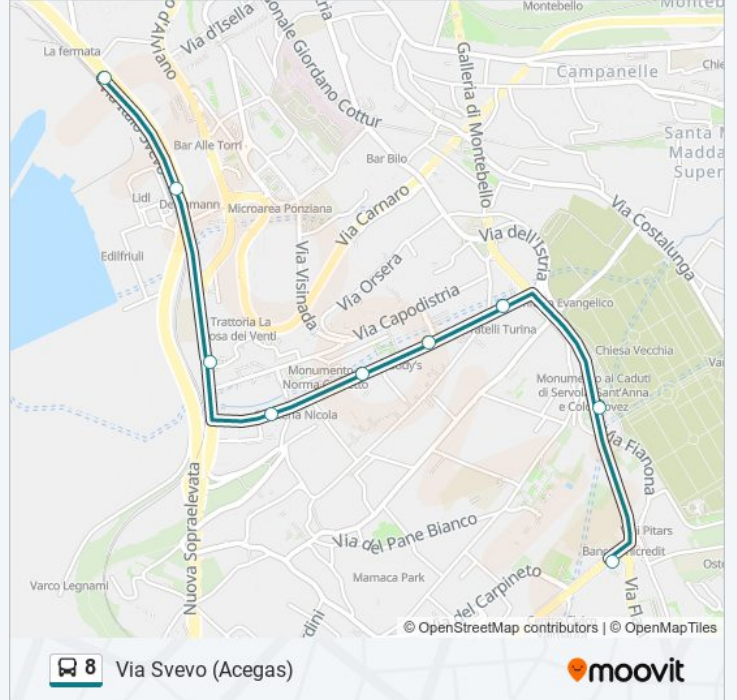

Riva Caduti Per L'Italianità Di Trieste (Teatro Verdi)

Via Filzi 3 (Piazza Sant'Antonio Nuovo, Ponte Rosso)

Via Ghega 6 (Conservatorio Tartini)

Viale Miramare 5 (Piazza Libertà, Stazione Ferroviaria)

Viale Miramare 19 (Angolo Via Ariosto)

### Direzione: Via Svevo (Acegas)

9 fermate

[VISUALIZZA GLI ORARI DELLA LINEA](#)

Piazzale Valmaura

Via Dell'Istria 206 (Cimitero)

Via Baiamonti 68 (Angolo Via Dell'Istria)

Via Baiamonti 52 (Angolo Via Pirano)

### Orari della linea bus 8

Orari di partenza verso Via Svevo (Acegas):

lunedì	20:24 - 22:05
martedì	20:24 - 22:05
mercoledì	20:24 - 22:05
giovedì	20:24 - 22:05
venerdì	20:24 - 22:05
sabato	21:15 - 22:05
domenica	21:25

### Informazioni sulla linea bus 8

**Direzione:** Via Svevo (Acegas)

**Fermate:** 9

**Durata del tragitto:** 6 min

**La linea in sintesi:**

Orari, mappe e fermate della linea bus 8 disponibili in un PDF su [moovitapp.com](https://moovitapp.com). Usa App Moovit per ottenere tempi di attesa reali, orari di tutte le altre linee o indicazioni passo-passo per muoverti con i mezzi pubblici a Trieste e Gorizia.