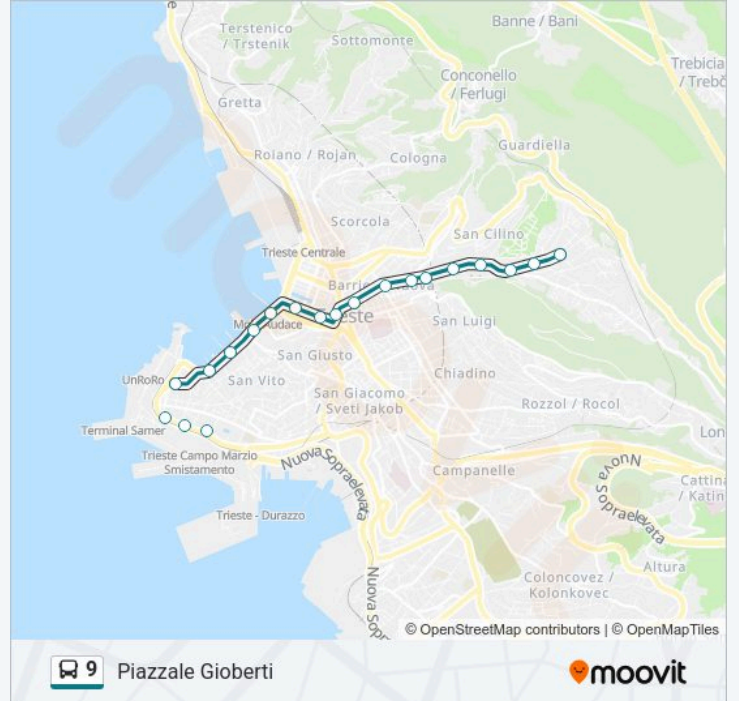

La linea bus 9 Piazzale Gioberti ha una destinazione. Durante la settimana è operativa:

(1) Piazzale Gioberti: 05:05-20:55

Usa Moovit per trovare le fermate della linea bus 9 più vicine a te e scoprire quando passerà il prossimo mezzo della linea bus 9

**Direzione: Piazzale Gioberti**

20 fermate

[VISUALIZZA GLI ORARI DELLA LINEA](#)

- Trieste Largo Irneri (Lloyd)
- Passeggio Sant'Andrea
- Passeggio Sant'Andrea (Passerella Area Ferroviaria)
- Via Di Campo Marzio 20
- Riva Grumula 12/A
- Riva Sauro 24 (Acquario, Museo Revoltella)
- Riva Del Mandracchio 4 (Hotel Excelsior)
- Riva Caduti Per L'Italianità Di Trieste (Teatro Verdi)
- Via Mazzini (Angolo Cassa Di Risparmio)
- Piazza Della Repubblica
- Via Imbriani 2
- Via Battisti (Galleria Fenice)
- Via Giulia 3/C (Giardino Pubblico, Teatro Rossetti)
- Via Giulia 21 (Largo Tomizza)
- Via Giulia 37 (Piazza Dei Volontari Giuliani)
- Via Giulia 55 (Scuola)
- Via Giulia 77 (Centro Commerciale Il Giulia)
- Viale Raffaello Sanzio 1 (Rotonda Del Boschetto)
- Viale Sanzio 17
- Piazzale Gioberti

**Orari della linea bus 9**

Orari di partenza verso Piazzale Gioberti:

lunedì	05:05-20:55
martedì	05:05-20:55
mercoledì	05:05-20:55
giovedì	05:05-20:55
venerdì	05:05-20:55
sabato	05:05-20:55
domenica	05:30-20:48

**Informazioni sulla linea bus 9**

**Direzione:** Piazzale Gioberti

**Fermate:** 20

**Durata del tragitto:** 21 min

**La linea in sintesi:**

Orari, mappe e fermate della linea bus 9 disponibili in un PDF su [moovitapp.com](https://moovitapp.com). Usa App Moovit per ottenere tempi di attesa reali, orari di tutte le altre linee o indicazioni passo-passo per muoverti con i mezzi pubblici a Trieste.