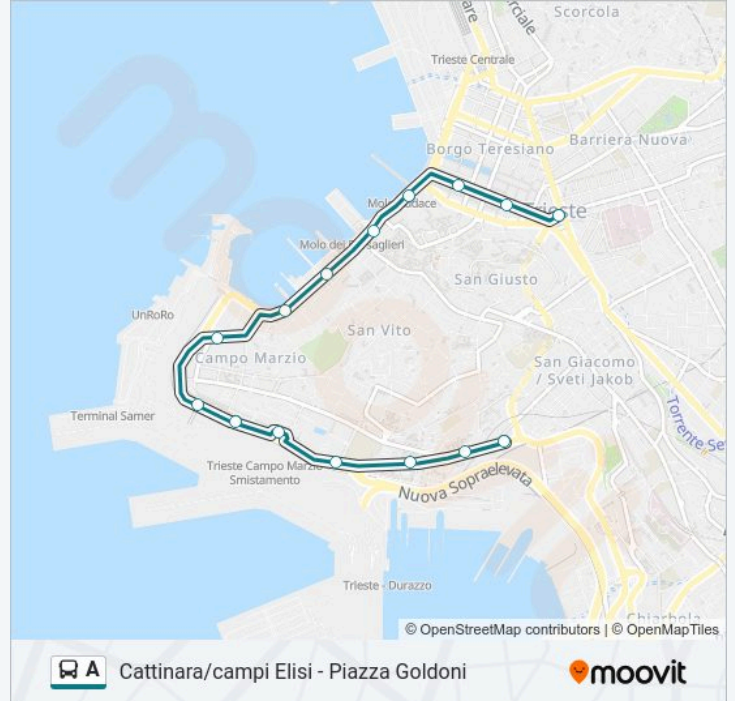

Orari, mappe e fermate della linea bus A disponibili in un PDF su moovitapp.com. Usa App Moovit per ottenere tempi di attesa reali, orari di tutte le altre linee o indicazioni passo-passo per muoverti con i mezzi pubblici a Trieste e Gorizia.

© 2024 Moovit - Tutti i diritti riservati