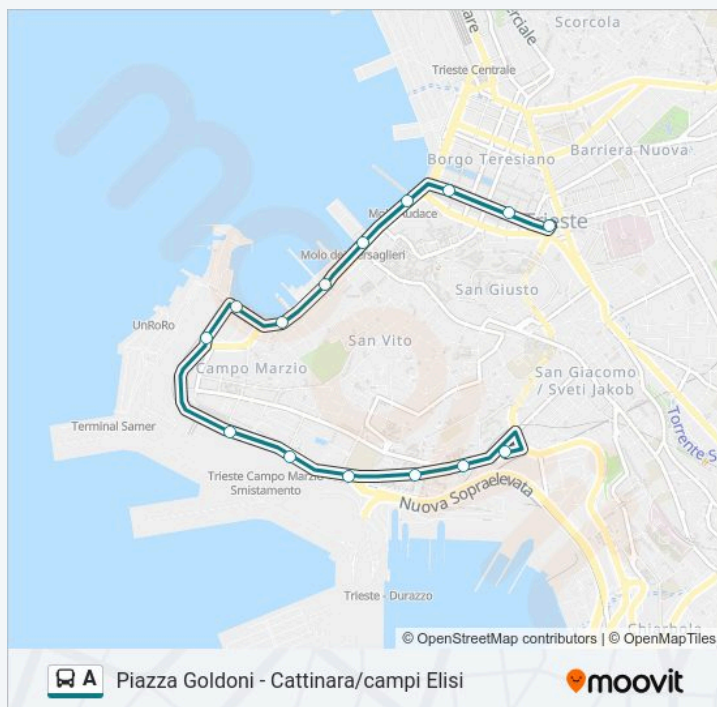

Strada Di Fiume 525 (Ospedale Di Cattinara)

Strada Di Fiume 320 (Ospedale Di Cattinara)

Cattinara (Ospedale)

Direzione: Viale Campi Elisi

15 fermate

[VISUALIZZA GLI ORARI DELLA LINEA](#)

Piazza Goldoni

Piazza Della Repubblica 2

Viale Dei Campi Elisi 59 (Ponte Ferrovia)

Viale Campi Elisi

Direzione: Viale Campi Elisi

Fermate: 15

Durata del tragitto: 11 min

La linea in sintesi:

Orari, mappe e fermate della linea bus A disponibili in un PDF su moovitapp.com. Usa App Moovit per ottenere tempi di attesa reali, orari di tutte le altre linee o indicazioni passo-passo per muoverti con i mezzi pubblici a Trieste e Gorizia.