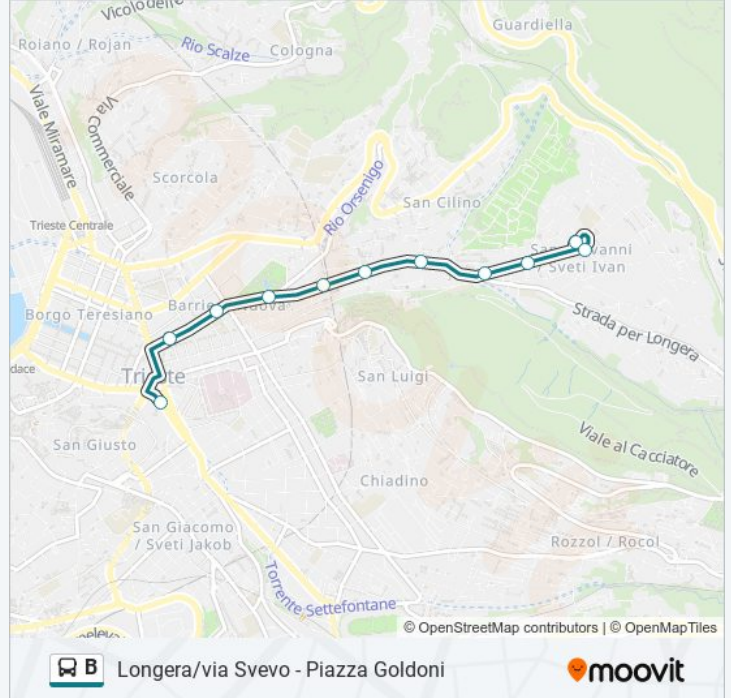

### Direzione: Corso Saba

11 fermate

[VISUALIZZA GLI ORARI DELLA LINEA](#)

Piazzale Gioberti

Piazzale Gioberti 1

Viale Raffaello Sanzio 30 (Angolo Via Brunelleschi)

Viale Raffaello Sanzio (Rotonda Del Boschetto)

### Orari della linea bus B

Orari di partenza verso Corso Saba:

lunedì	05:00
martedì	05:00
mercoledì	05:00
giovedì	05:00
venerdì	05:00
sabato	05:00
domenica	05:00

### Informazioni sulla linea bus B

**Direzione:** Corso Saba

**Fermate:** 11

**Durata del tragitto:** 7 min

**La linea in sintesi:**

### Informazioni sulla linea bus B

**Direzione:** Piazza Goldoni

**Fermate:** 26

**Durata del tragitto:** 11 min

**La linea in sintesi:**

Brunelleschi)

Viale Raffaello Sanzio (Rotonda Del Boschetto)

Via Giulia 80 (Centro Commerciale Il Giulia)