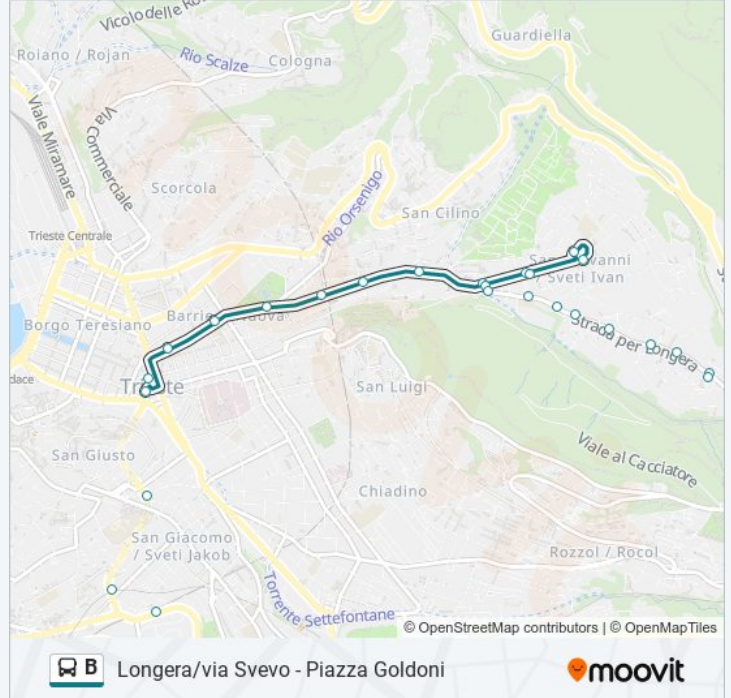

### Direzione: Corso Saba

11 fermate

[VISUALIZZA GLI ORARI DELLA LINEA](#)

Piazzale Gioberti

Piazzale Gioberti 1

Viale Raffaello Sanzio 30 (Angolo Via Brunelleschi)

Viale Raffaello Sanzio (Rotonda Del Boschetto)

### Informazioni sulla linea bus B

**Direzione:** Piazza Goldoni

**Fermate:** 26

**Durata del tragitto:** 11 min

**La linea in sintesi:**

Brunelleschi)

Viale Raffaello Sanzio (Rotonda Del Boschetto)

Via Giulia 80 (Centro Commerciale Il Giulia)

Via Giulia 48 (Scuola)

Via Giulia 22 (Piazza Dei Volontari Giuliani)

Largo Tomizza

Via Battisti 22 (Angolo Via Giuseppe Lorenzo Gatteri)

Via Battisti (Galleria Fenice)

Piazza Goldoni

Orari, mappe e fermate della linea bus B disponibili in un PDF su [moovitapp.com](https://moovitapp.com). Usa App Moovit per ottenere tempi di attesa reali, orari di tutte le altre linee o indicazioni passo-passo per muoverti con i mezzi pubblici a Trieste e Gorizia.

© 2024 Moovit - Tutti i diritti riservati