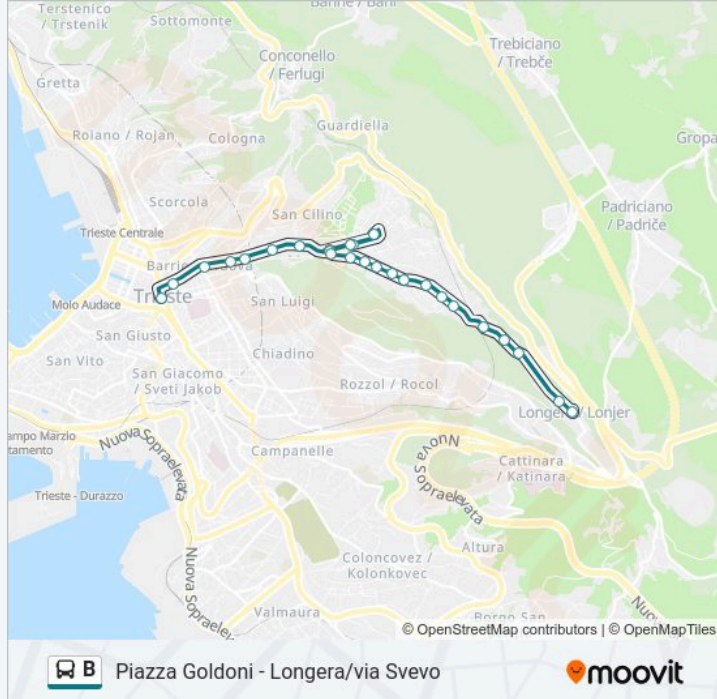

Sottolungera

Strada Per Longera 207 (Angolo Via Masaccio)

Strada Per Longera 212

Strada Per Longera 224

Strada Per Longera 232

Strada Per Longera 251 (Chiesa)

Longera

Direzione: Sottolungera

20 fermate

[VISUALIZZA GLI ORARI DELLA LINEA](#)

Piazza Goldoni

Via Battisti (Galleria Fenice)

Via Giulia 3/C (Giardino Pubblico, Teatro Rossetti)

Via Giulia 21 (Largo Tomizza)

Via Giulia 37 (Piazza Dei Volontari Giuliani)

Via Giulia 55 (Scuola)

Via Giulia 77 (Centro Commerciale Il Giulia)

Viale Raffaello Sanzio 1 (Rotonda Del Boschetto)

Viale Sanzio 17

Piazzale Gioberti 1

Viale Raffaello Sanzio 30 (Angolo Via Brunelleschi)

Viale Raffaello Sanzio (Rotonda Del Boschetto)

Strada Di Guardiella 2 (Rotonda Del Boschetto)

Strada Di Guardiella 9 (Angolo Strada Per Longera)

Strada Per Longera 1 (Angolo Strada Di Guardiella)

Strada Per Longera 6 (Angolo Via Antoni)

Strada Per Longera 39 (Angolo Via Timignano)

Orari della linea bus B

Orari di partenza verso Sottolungera:

lunedì	04:20 - 23:30
martedì	04:20 - 23:30
mercoledì	04:20 - 23:30
giovedì	04:20 - 23:30
venerdì	04:20 - 23:30
sabato	04:20 - 23:30
domenica	04:20 - 23:30

Informazioni sulla linea bus B

Direzione: Sottolungera

Fermate: 20

Durata del tragitto: 14 min

La linea in sintesi: