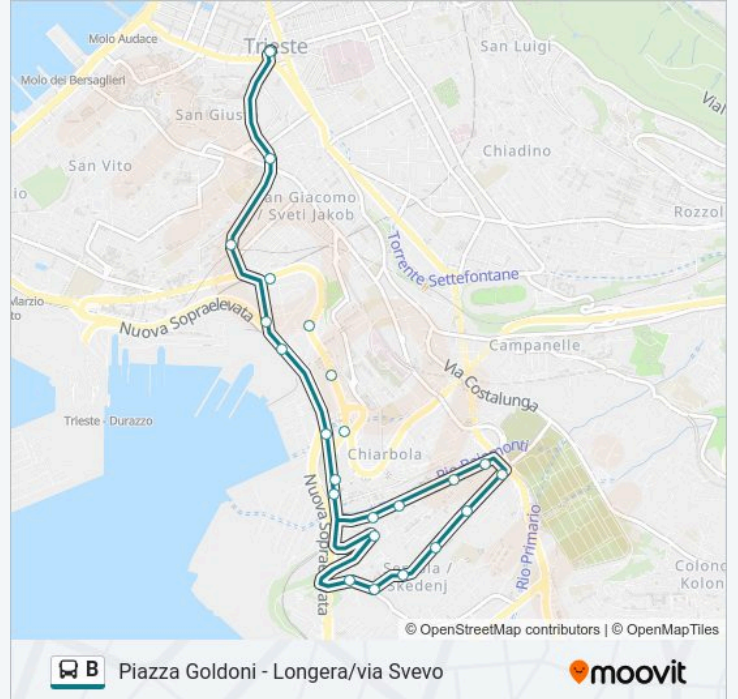

Via Dei Soncini 79 (Angolo Via Giacometti)

Via Dei Soncini 107

Via Dei Soncini 179 (Angolo Via Di Servola)

Orari della linea bus B

Orari di partenza verso Via Svevo:

lunedì	00:00 - 23:30
martedì	00:00 - 23:30
mercoledì	00:00 - 23:30
giovedì	00:00 - 23:30
venerdì	00:00 - 23:30
sabato	00:00 - 23:30
domenica	00:00 - 23:30

Informazioni sulla linea bus B

Direzione: Via Svevo

Fermate: 20

Durata del tragitto: 17 min

La linea in sintesi:

Via Di Servola (Chiesa)

Via Di Servola 2 (Angolo Via Della Calcara)

Via Svevo

Orari, mappe e fermate della linea bus B disponibili in un PDF su moovitapp.com. Usa App Moovit per ottenere tempi di attesa reali, orari di tutte le altre linee o indicazioni passo-passo per muoverti con i mezzi pubblici a Trieste e Gorizia.