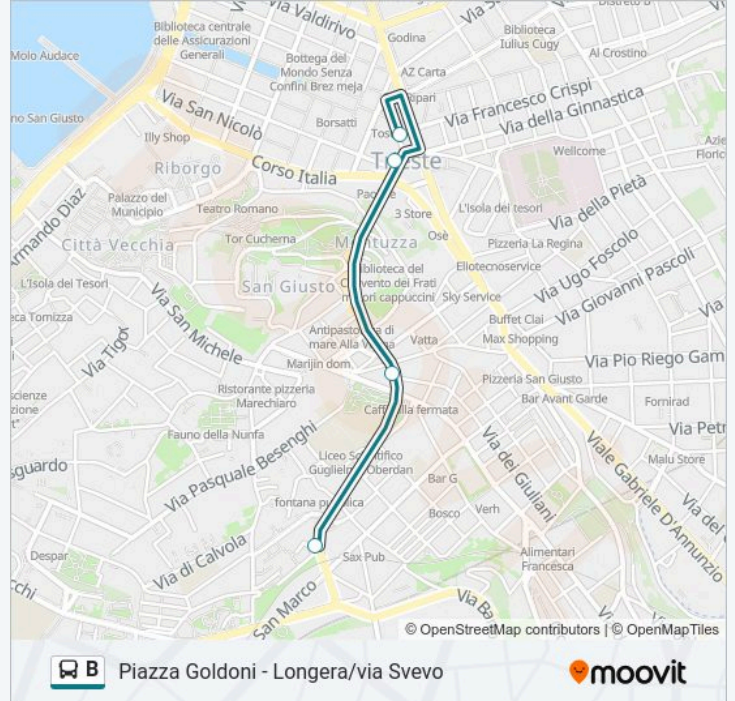

Via Giulia 55 (Scuola)

Via Giulia 77 (Centro Commerciale Il Giulia)

Viale Raffaello Sanzio 1 (Rotonda Del Boschetto)

Viale Sanzio 17

Piazzale Gioberti 1

Viale Raffaello Sanzio 30 (Angolo Via Brunelleschi)

Viale Raffaello Sanzio (Rotonda Del Boschetto)

Direzione: Sottolungera

Fermate: 20

Durata del tragitto: 14 min

La linea in sintesi:

Strada Per Longera 127 (Angolo Del Farnetello)

Strada Per Longera 66 (Angolo Via Levier)

Sottolongera

Direzione: Via Alberti

3 fermate

[VISUALIZZA GLI ORARI DELLA LINEA](#)

Piazza Goldoni

Via Bernini 6 (Angolo Via Del Bosco)

Via Alberti

Orari della linea bus B

Orari di partenza verso Via Alberti:

lunedì	00:20 - 05:40
martedì	00:20 - 05:40
mercoledì	00:20 - 05:40
giovedì	00:20 - 05:40
venerdì	00:20 - 05:40
sabato	00:20 - 05:40
domenica	00:20 - 05:40

Informazioni sulla linea bus B

Direzione: Via Alberti

Fermate: 3

Durata del tragitto: 2 min

La linea in sintesi:

Direzione: Via Svevo

20 fermate

[VISUALIZZA GLI ORARI DELLA LINEA](#)