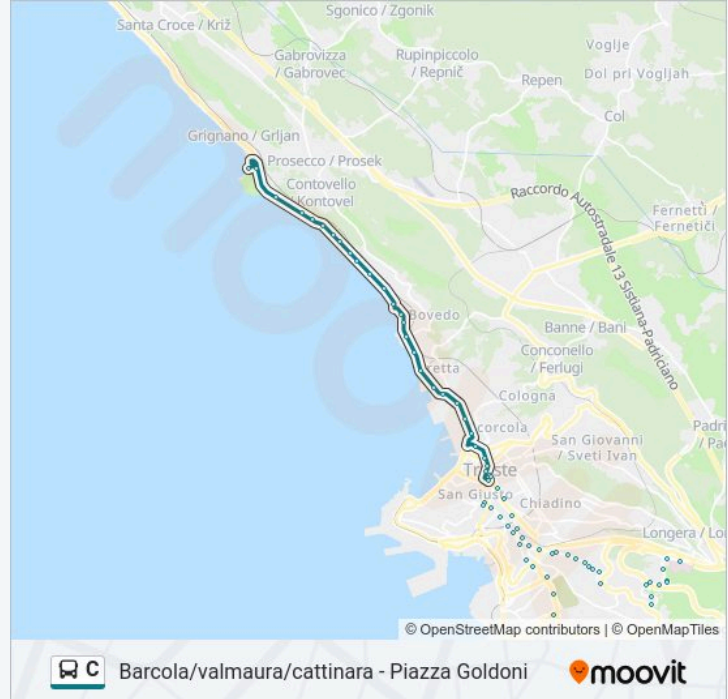

### Informazioni sulla linea bus C

**Direzione:** Piazza Goldoni

**Fermate:** 28

**Durata del tragitto:** 10 min

**La linea in sintesi:**

Viale Miramare 67 (Polizia Locale)

Trieste Viale Miramare 12 (Largo Roiano)

Viale Miramare 19 (Via Ariosto)

Viale Miramare 5 (Stazione Ferroviaria)

Via Ghega 9 (Conservatorio Tartini)

Piazza Oberdan

Via Carducci (Luminosa)

Piazza San Giovanni 5/D

Piazza Goldoni

**Direzione: Via Dell'Istria 206 (Cimitero)**

2 fermate

[VISUALIZZA GLI ORARI DELLA LINEA](#)

Valmaura

Via Dell'Istria 206 (Cimitero)