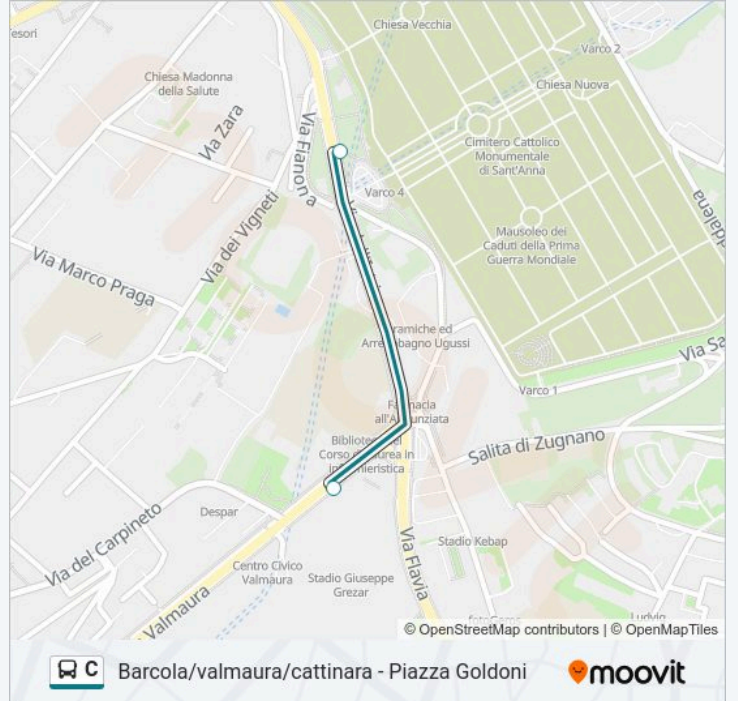

Viale Miramare 19 (Via Ariosto)

Viale Miramare 5 (Stazione Ferroviaria)

Via Ghega 9 (Conservatorio Tartini)

Piazza Oberdan

Via Carducci (Luminosa)

Piazza San Giovanni 5/D

Piazza Goldoni

**Direzione: Via Dell'Istria 206 (Cimitero)**

2 fermate

[VISUALIZZA GLI ORARI DELLA LINEA](#)

Valmaura

Via Dell'Istria 206 (Cimitero)

### Orari della linea bus C

Orari di partenza verso Via Dell'Istria 206 (Cimitero):

lunedì	00:13
martedì	00:13
mercoledì	00:13
giovedì	00:13
venerdì	00:13
sabato	00:13
domenica	00:13

### Informazioni sulla linea bus C

**Direzione:** Via Dell'Istria 206 (Cimitero)

**Fermate:** 2

**Durata del tragitto:** 2 min

**La linea in sintesi:**

Orari, mappe e fermate della linea bus C disponibili in un PDF su [moovitapp.com](https://moovitapp.com). Usa App Moovit per ottenere tempi di attesa reali, orari di tutte le altre linee o indicazioni passo-passo per muoverti con i mezzi pubblici a Trieste e Gorizia.