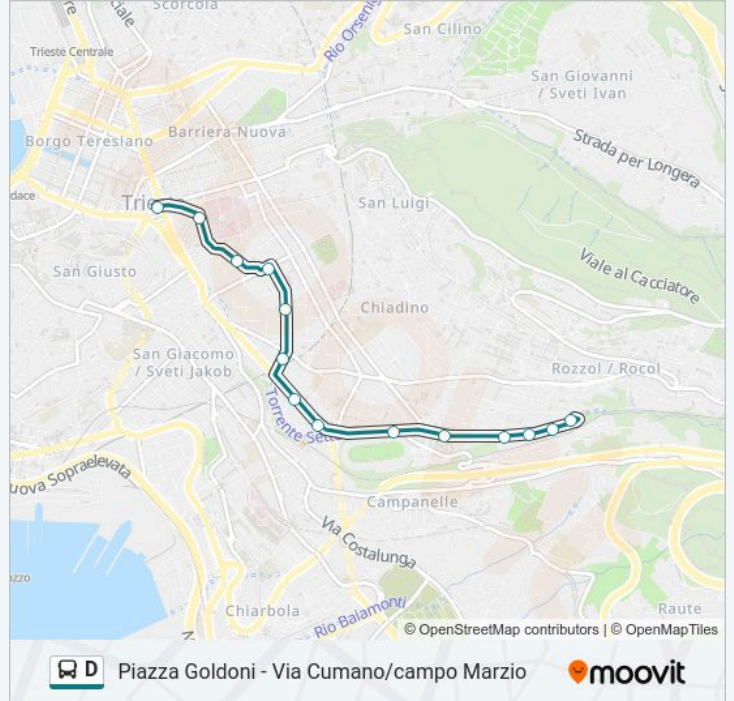

### Direzione: Via Cumano

14 fermate

[VISUALIZZA GLI ORARI DELLA LINEA](#)

- Ponte Della Fabra
- Piazza Dell'Ospitale 3/D (Ospedale Maggiore)
- Via D'Azeglio (Angolo Via Foscolo)
- Via Pascoli 31/A (Istituto Itis)
- Via Dei Conti (Angolo Via Pio Riego Gambini)
- Piazza Del Perugino 7/A
- Viale D'Annunzio 51 (Angolo Via Limitanea, Teatro Bobbio)
- Viale Gabriele D'Annunzio 79 (Piazza Dei Foraggi)
- Viale Dell'Ippodromo 12 (Ippodrome, Ex Fiera)
- Via Costantino Cumano 2 (Angolo Via Eugenio Scomparini)
- Via Costantino Cumano 20 (Musei)
- Via Costantino Cumano 22 (Musei)
- Via Costantino Cumano 9 (Angolo Via Rietti)
- Via Cumano

### Informazioni sulla linea bus D

**Direzione:** Via Cumano

**Fermate:** 14

**Durata del tragitto:** 9 min

**La linea in sintesi:**

### Direzione: Via Murat

11 fermate

[VISUALIZZA GLI ORARI DELLA LINEA](#)

Piazza Goldoni

Piazza Del Sansovino (Croce Rossa)

Via Tiepolo (Largo Canal)

Via Segantini 4 (Angolo Via Dei Navali)

Via Besenghi 37 (Seminario Vescovile)

Via Besenghi 53 (Angolo Via Nicolò De Rin)

Via Colautti 2 (Angolo Via De Amicis)

Largo Del Promontorio 1

Via Franca 15 (Angolo Via Belpoggio)

Via Hermet (Piazza Carlo Alberto)

Via Murat