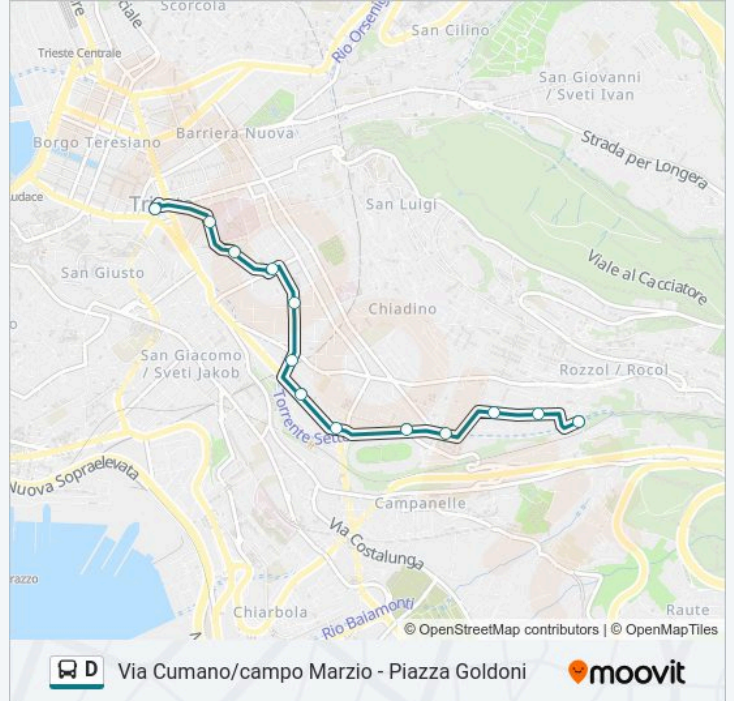

Usa Moovit per trovare le fermate della linea bus D più vicine a te e scoprire quando passerà il prossimo mezzo della linea bus D

Direzione: Piazza Goldoni

13 fermate

[VISUALIZZA GLI ORARI DELLA LINEA](#)

Piazza Del Perugino 6

Via Dei Conti (Angolo Via Pio Riego Gambini)

Via Pascoli 28 (Istituto Itis)

Via D'Azeglio (Angolo Via Vasari)

Piazza Dell'Ospitale 1 (Ospedale Maggiore)

Piazza Goldoni

Orari della linea bus D

Direzione: Piazza Goldoni

Fermate: 13

Durata del tragitto: 8 min

La linea in sintesi:

Direzione: Ponte Della Fabra

11 fermate

[VISUALIZZA GLI ORARI DELLA LINEA](#)

Via Murat

Via Segantini 3 (Angolo Via Dei Navali)

Via Tiepolo (Largo Canal)

Piazza Del Sansovino 6 (Croce Rossa)

Ponte Della Fabra

Orari della linea bus D

Orari di partenza verso Ponte Della Fabra:

domenica	21:15 - 23:15
lunedì	21:15 - 23:15
martedì	21:15 - 23:15
mercoledì	21:15 - 23:15
giovedì	21:15 - 23:15
venerdì	21:15 - 23:15
sabato	21:15 - 23:15