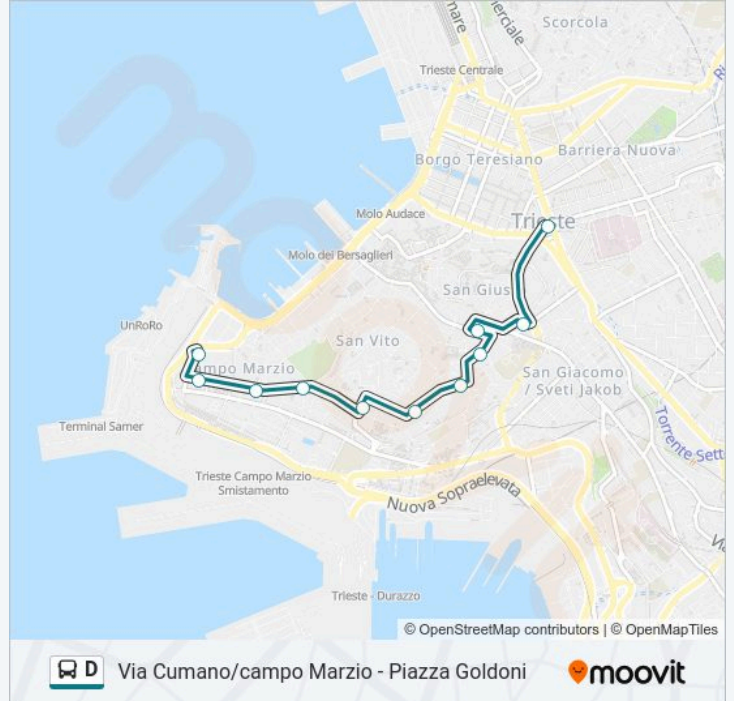

Usa Moovit per trovare le fermate della linea bus D più vicine a te e scoprire quando passerà il prossimo mezzo della linea bus D

Direzione: Piazza Goldoni

13 fermate

[VISUALIZZA GLI ORARI DELLA LINEA](#)

Direzione: Piazza Goldoni

Fermate: 13

Durata del tragitto: 8 min

La linea in sintesi:

Direzione: Ponte Della Fabra

11 fermate

[VISUALIZZA GLI ORARI DELLA LINEA](#)

Via Murat

Via Segantini 3 (Angolo Via Dei Navali)

Via Tiepolo (Largo Canal)

Piazza Del Sansovino 6 (Croce Rossa)

Ponte Della Fabra

Orari della linea bus D

Orari di partenza verso Ponte Della Fabra:

domenica	21:15 - 23:15
lunedì	21:15 - 23:15
martedì	21:15 - 23:15
mercoledì	21:15 - 23:15
giovedì	21:15 - 23:15
venerdì	21:15 - 23:15
sabato	21:15 - 23:15

Informazioni sulla linea bus D

Direzione: Ponte Della Fabra

Fermate: 11

Durata del tragitto: 8 min

La linea in sintesi:

Orari, mappe e fermate della linea bus D disponibili in un PDF su moovitapp.com. Usa App Moovit per ottenere tempi di attesa reali, orari di tutte le altre linee o indicazioni passo-passo per muoverti con i mezzi pubblici a Trieste e Gorizia.