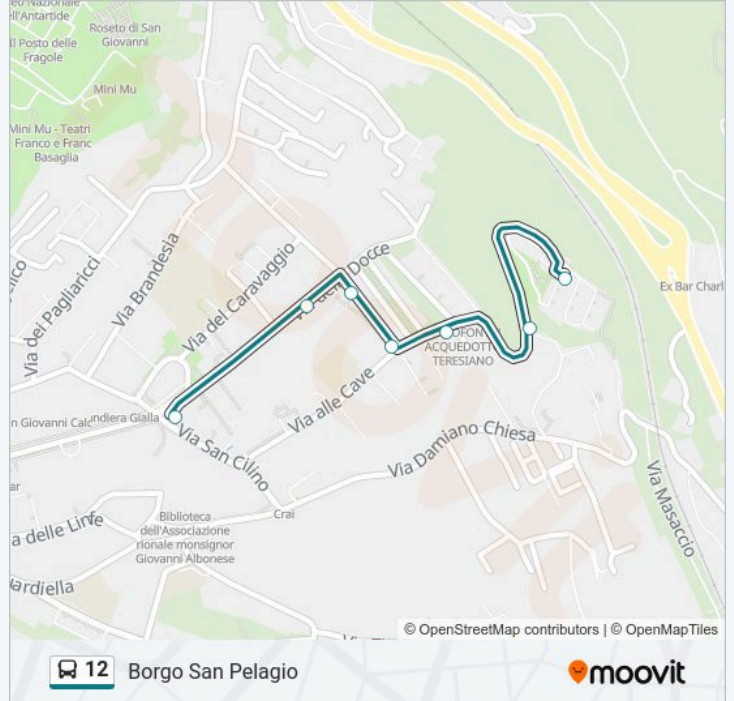

Direzione: Borgo San Pelagio

7 fermate

[VISUALIZZA GLI ORARI DELLA LINEA](#)

Piazzale Gioberti
Via Delle Docce 18
Via San Pelagio 15 (Angolo Via Delle Docce)
Via San Pelagio 27 (Angolo Via Delle Cave)
Via Alle Cave 53 (Angolo Via San Pelagio)
Via Del Capofonte 13
Borgo San Pelagio

Orari della linea bus 12

Orari di partenza verso Borgo San Pelagio:

lunedì	07:00 - 20:40
martedì	07:00 - 20:40
mercoledì	07:00 - 20:40
giovedì	07:00 - 20:40
venerdì	07:00 - 20:40
sabato	07:00 - 20:40
domenica	08:35 - 19:23

Informazioni sulla linea bus 12

Direzione: Borgo San Pelagio

Fermate: 7

Durata del tragitto: 4 min

La linea in sintesi:

Direzione: Parco San Giovanni

7 fermate

[VISUALIZZA GLI ORARI DELLA LINEA](#)

Piazzale Gioberti

Piazzale Gioberti 1

Viale Raffaello Sanzio 30 (Angolo Via Brunelleschi)

Via Del Donatello 4

Piazzale Canestrini 6

Via Weiss 5

Parco San Giovanni

Orari della linea bus 12