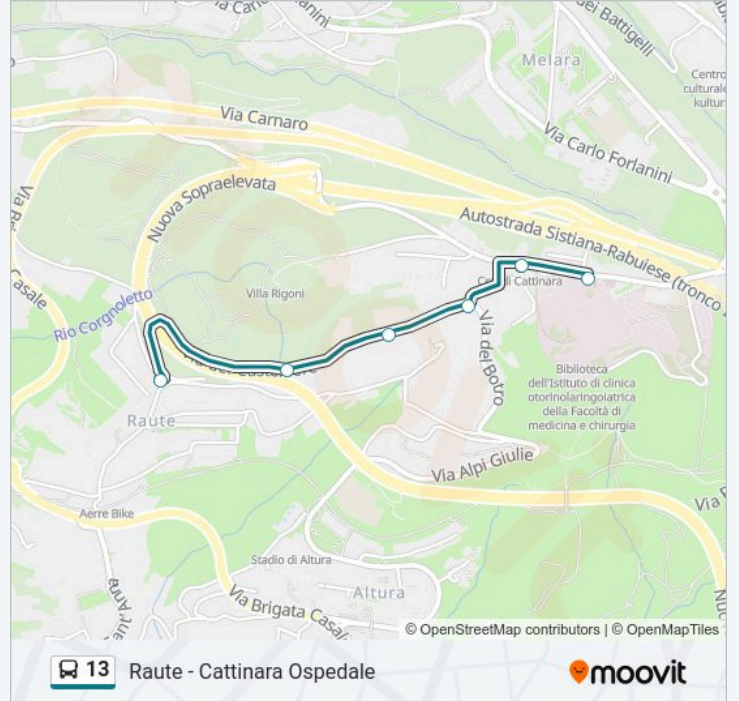

La linea bus 13 Raute - Cattinara Ospedale ha una destinazione. Durante la settimana è operativa:

(1) Cattinara (Ospedale): 06:10 - 20:50

Usa Moovit per trovare le fermate della linea bus 13 più vicine a te e scoprire quando passerà il prossimo mezzo della linea bus 13

Direzione: Cattinara (Ospedale)

6 fermate

[VISUALIZZA GLI ORARI DELLA LINEA](#)

Raute

Via Del Castelliere 47

Via Del Castelliere 67

Via Del Castelliere 12 (Angolo Via Del Botro)

Strada Di Fiume 302

Cattinara (Ospedale)

Orari della linea bus 13

Orari di partenza verso Cattinara (Ospedale):

lunedì	06:10 - 20:50
martedì	06:10 - 20:50
mercoledì	06:10 - 20:50
giovedì	06:10 - 20:50
venerdì	06:10 - 20:50
sabato	06:10 - 20:50
domenica	Non in Servizio

Informazioni sulla linea bus 13

Direzione: Cattinara (Ospedale)

Fermate: 6

Durata del tragitto: 3 min

La linea in sintesi:

Orari, mappe e fermate della linea bus 13 disponibili in un PDF su moovitapp.com. Usa App Moovit per ottenere tempi di attesa reali, orari di tutte le altre linee o indicazioni passo-passo per muoverti con i mezzi pubblici a Trieste e Gorizia.