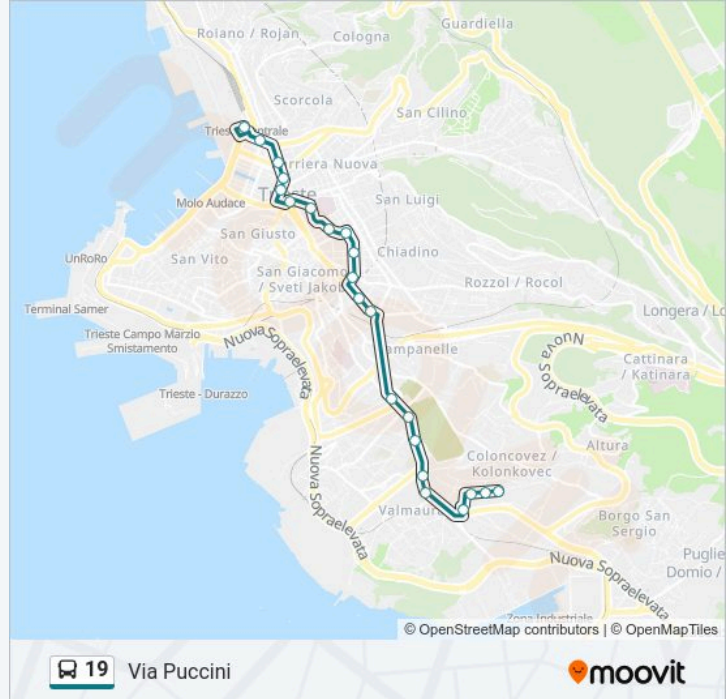

La linea bus 19 Via Puccini ha una destinazione. Durante la settimana è operativa:

(1) Via Puccini: 05:49 - 21:25

Usa Moovit per trovare le fermate della linea bus 19 più vicine a te e scoprire quando passerà il prossimo mezzo della linea bus 19

Direzione: Via Puccini

22 fermate

[VISUALIZZA GLI ORARI DELLA LINEA](#)

- Stazione Ferroviaria
- Via Ghega 9 (Conservatorio Tartini)
- Piazza Oberdan
- Via Carducci (Luminosa)
- Piazza San Giovanni 5/D
- Ponte Della Fabra
- Piazza Dell'Ospitale 3/D (Ospedale Maggiore)
- Via D'Azeglio (Angolo Via Foscolo)
- Via Pascoli 31/A (Istituto Itis)
- Via Dei Conti (Angolo Via Pio Riego Gambini)
- Piazza Del Perugino 7/A
- Viale D'Annunzio 51 (Angolo Via Limitanea, Teatro Bobbio)
- Viale Gabriele D'Annunzio 79 (Piazza Dei Foraggi)
- Via Salata 3 (Supermercato)
- Via Dell'Istria 127
- Via Dell'Istria (Cimitero)
- Via Flavia 1 (Valmaura, Stadio Grezar, Stadio Rocco)
- Via Flavia 3 (Palatrieste Allianz Dome)
- Via Mascagni (Piazzale Cagni)
- Via Puccini 24 (Angolo Via Pietro Mascagni)

Orari della linea bus 19

Orari di partenza verso Via Puccini:

lunedì	05:49 - 21:25
martedì	05:49 - 21:25
mercoledì	05:49 - 21:25
giovedì	05:49 - 21:25
venerdì	05:49 - 21:25
sabato	05:49 - 21:25
domenica	Non in Servizio

Informazioni sulla linea bus 19

Direzione: Via Puccini

Fermate: 22

Durata del tragitto: 24 min

La linea in sintesi:

Via Puccini 50 (Distretto Sanitario)

Via Puccini

Orari, mappe e fermate della linea bus 19 disponibili in un PDF su moovitapp.com. Usa App Moovit per ottenere tempi di attesa reali, orari di tutte le altre linee o indicazioni passo-passo per muoverti con i mezzi pubblici a Trieste e Gorizia.