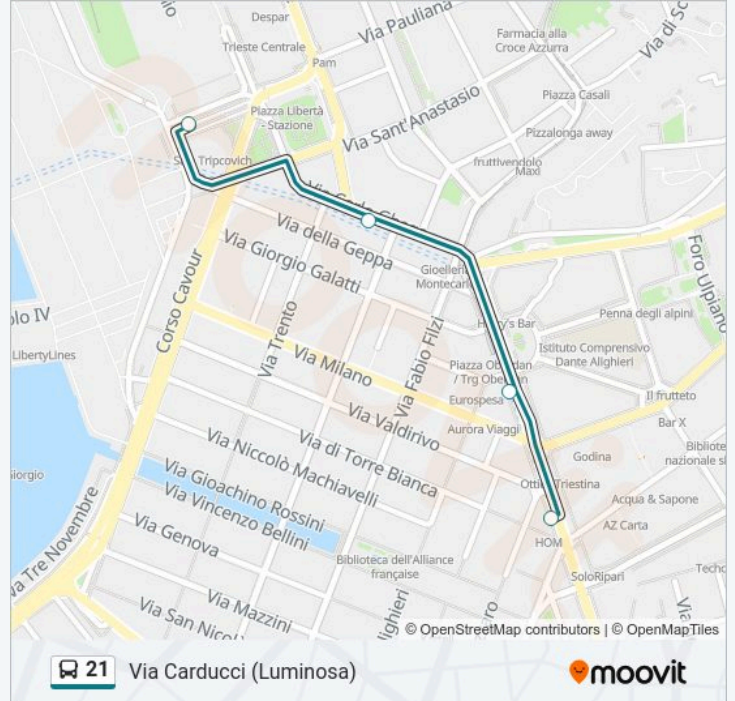

Direzione: Borgo San Sergio

26 fermate

[VISUALIZZA GLI ORARI DELLA LINEA](#)

- Stazione Ferroviaria
- Via Ghega 9 (Conservatorio Tartini)
- Piazza Oberdan
- Via Carducci (Luminosa)
- Largo Della Barriera Vecchia 17
- Piazza Garibaldi 3
- Viale Gabriele D'Annunzio 12 (Largo Sonnino)
- Viale Gabriele D'Annunzio 27 (Piazza Del Perugino)
- Viale D'Annunzio 51 (Angolo Via Limitanea, Teatro Bobbio)
- Viale Gabriele D'Annunzio 79 (Piazza Dei Foraggi)
- Via Salata 3 (Supermercato)
- Via Dell'Istria 127
- Via Dell'Istria (Cimitero)
- Via Flavia 1 (Valmaura, Stadio Grezar, Stadio Rocco)
- Via Flavia 3 (Palatrieste Allianz Dome)
- Via Flavia (Piazzale Cagni)
- Via Flavia 23/1 (Incubatore Bic)
- Via Flavia 27
- Via Flavia 45 (Angolo Via Dei Gravisi)

Informazioni sulla linea bus 21

Direzione: Borgo San Sergio

Fermate: 26

Durata del tragitto: 25 min

La linea in sintesi:

Via Flavia 55 (Angolo Via Brigata Casale)

Via Flavia 59

Strada Provinciale 12 Della Rosandra (Magazzino Obi)

Stazione Ferroviaria

Via Ghega 9 (Conservatorio Tartini)

Piazza Oberdan

Via Carducci (Luminosa)

Orari della linea bus 21

Orari di partenza verso Via Carducci (Luminosa):

domenica	19:50
lunedì	08:43 - 21:20
martedì	08:43 - 21:20
mercoledì	08:43 - 21:20
giovedì	08:43 - 21:20
venerdì	08:43 - 21:20
sabato	08:42 - 21:15

Informazioni sulla linea bus 21

Direzione: Via Carducci (Luminosa)

Fermate: 4

Durata del tragitto: 2 min

La linea in sintesi:

Orari, mappe e fermate della linea bus 21 disponibili in un PDF su moovitapp.com. Usa App Moovit per ottenere tempi di attesa reali, orari di tutte le altre linee o indicazioni passo-passo per muoverti con i mezzi pubblici a Trieste e Gorizia.