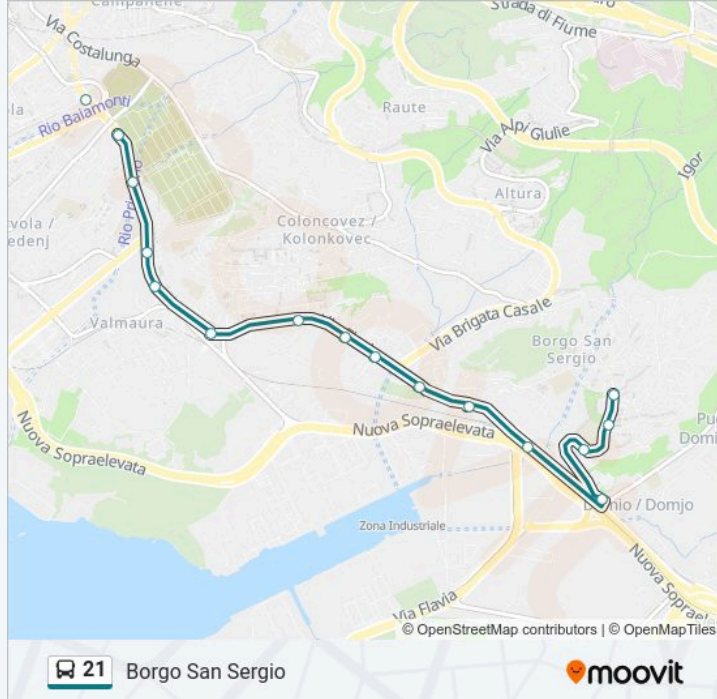

Direzione: Borgo San Sergio

26 fermate

[VISUALIZZA GLI ORARI DELLA LINEA](#)

- Stazione Ferroviaria
- Via Ghega 9 (Conservatorio Tartini)
- Piazza Oberdan
- Via Carducci (Luminosa)
- Largo Della Barriera Vecchia 17
- Piazza Garibaldi 3
- Viale Gabriele D'Annunzio 12 (Largo Sonnino)
- Viale Gabriele D'Annunzio 27 (Piazza Del Perugino)
- Viale D'Annunzio 51 (Angolo Via Limitanea, Teatro Bobbio)
- Viale Gabriele D'Annunzio 79 (Piazza Dei Foraggi)
- Via Salata 3 (Supermercato)
- Via Dell'Istria 127
- Via Dell'Istria (Cimitero)
- Via Flavia 1 (Valmaura, Stadio Grezar, Stadio Rocco)
- Via Flavia 3 (Palatrieste Allianz Dome)
- Via Flavia (Piazzale Cagni)
- Via Flavia 23/1 (Incubatore Bic)
- Via Flavia 27
- Via Flavia 45 (Angolo Via Dei Gravisi)

Informazioni sulla linea bus 21

Direzione: Borgo San Sergio

Fermate: 26

Durata del tragitto: 25 min

La linea in sintesi:

Via Flavia 55 (Angolo Via Brigata Casale)

Via Flavia 59

Strada Provinciale 12 Della Rosandra (Magazzino Obi)

Strada Provinciale 12 Della Rosandra 56 (Domio)

Via Petracco 10 (Scuola, Angolo Via Curiel)

Via Curiel (Angolo Via Rosani)

Borgo San Sergio

Direzione: Via Carducci (Luminosa)

4 fermate

[VISUALIZZA GLI ORARI DELLA LINEA](#)

Informazioni sulla linea bus 21

Direzione: Via Carducci (Luminosa)

Fermate: 4

Durata del tragitto: 2 min

La linea in sintesi:

Orari, mappe e fermate della linea bus 21 disponibili in un PDF su moovitapp.com. Usa App Moovit per ottenere tempi di attesa reali, orari di tutte le altre linee o indicazioni passo-passo per muoverti con i mezzi pubblici a Trieste e Gorizia.