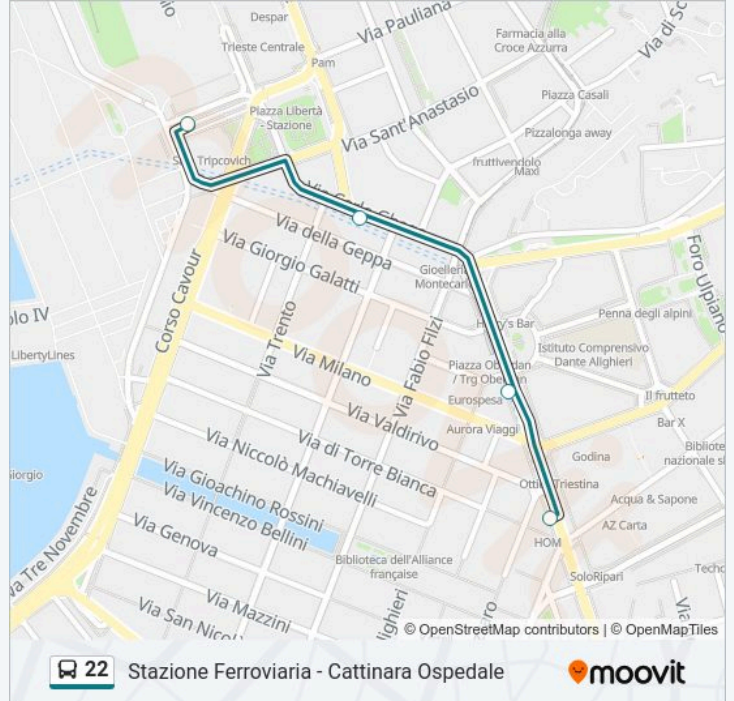

Informazioni sulla linea bus 22**Direzione:** Cattinara (Ospedale)**Fermate:** 38**Durata del tragitto:** 23 min**La linea in sintesi:**

Via Forlanini 37 (Angolo Via Gortan)

Via Forlanini (Angolo Via Koch, Chiesa)

Cattinara (Ospedale)

Direzione: Via Carducci (Luminosa)

4 fermate

[VISUALIZZA GLI ORARI DELLA LINEA](#)

Stazione Ferroviaria

Via Ghega 9 (Conservatorio Tartini)

Piazza Oberdan

Via Carducci (Luminosa)

Orari della linea bus 22

Orari di partenza verso Via Carducci (Luminosa):

lunedì	08:50 - 21:00
martedì	08:50 - 21:00
mercoledì	08:50 - 21:00
giovedì	08:50 - 21:00
venerdì	08:50 - 21:00
sabato	08:40 - 21:00
domenica	Non in Servizio

Informazioni sulla linea bus 22

Direzione: Via Carducci (Luminosa)

Fermate: 4

Durata del tragitto: 3 min

La linea in sintesi:

Direzione: Via Forlanini (Scuola)

24 fermate

[VISUALIZZA GLI ORARI DELLA LINEA](#)