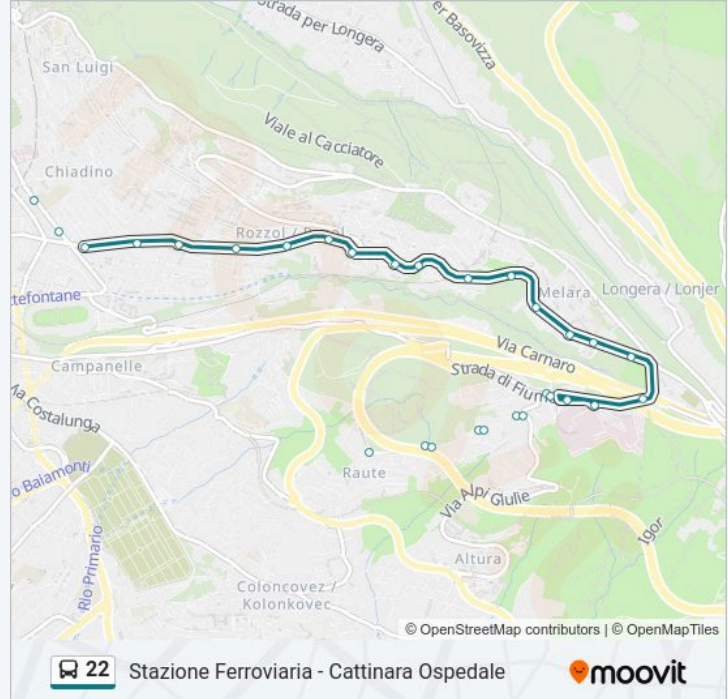

Via Del Castelliere 12 (Angolo Via Del Botro)

Via Del Castelliere 67

Via Del Castelliere 47

Raute

Via Del Castelliere 47

Via Del Castelliere 67

Via Del Castelliere 12 (Angolo Via Del Botro)

Strada Di Fiume 302

Cattinara (Ospedale)

Direzione: Via Carducci (Luminosa)

4 fermate

[VISUALIZZA GLI ORARI DELLA LINEA](#)

Stazione Ferroviaria

Via Ghega 9 (Conservatorio Tartini)

Piazza Oberdan

Via Carducci (Luminosa)

Informazioni sulla linea bus 22

Direzione: Via Carducci (Luminosa)

Fermate: 4

Durata del tragitto: 3 min

La linea in sintesi:

Direzione: Via Forlanini (Scuola)

24 fermate

[VISUALIZZA GLI ORARI DELLA LINEA](#)

Direzione: Via Forlanini (Scuola)

Fermate: 24

Durata del tragitto: 15 min

La linea in sintesi:

Via De Marchesetti 57/1 (Angolo Koch)

Via De Marchesetti 12/1

Via De Marchesetti (Rozzol Melara)

Via De Marchesetti 12/14