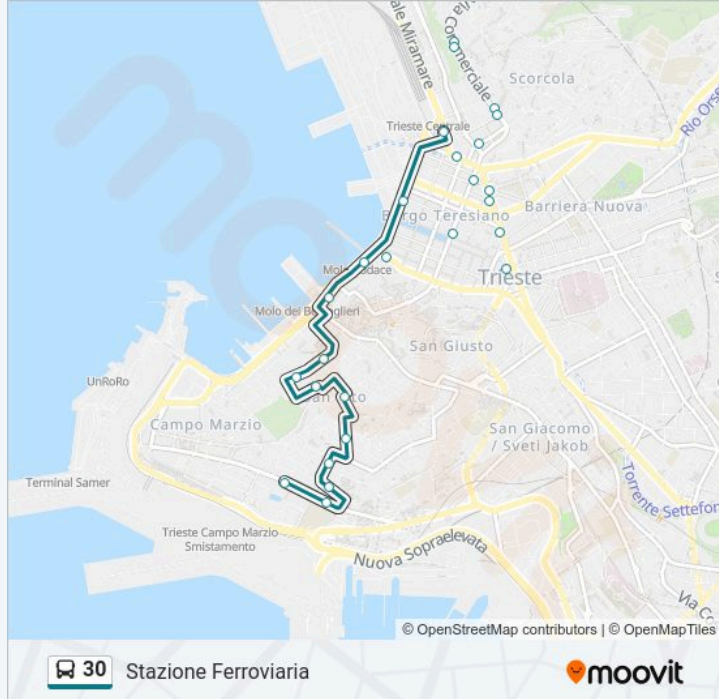

Direzione: Stazione Ferroviaria

35 fermate

[VISUALIZZA GLI ORARI DELLA LINEA](#)

- Via Locchi
- Via Locchi (Piazzale Della Resistenza)
- Via Colautti 14/A (Piazzale Della Resistenza)
- Via Colautti 6 (Angolo Via De Amicis)
- Via Muzio 1
- Via Tigor 20 (Angolo Via Don Minzoni)
- Via Principe Di Montfort 1/G
- Largo Papa Giovanni XXIII (Civico Museo Sartorio)
- Via Santi Martiri 8
- Riva Del Mandracchio 4 (Hotel Excelsior)
- Riva Caduti Per L'Italianità Di Trieste (Teatro Verdi)
- Piazza Tommaseo
- Via Filzi 3 (Piazza Sant'Antonio Nuovo, Ponte Rosso)
- Via Filzi 23
- Via Commerciale 21
- Via Commerciale 47
- Via Commerciale 67 (Angolo Via Davis)
- Via Commerciale 95 (Angolo Via Ovidio)
- Via Commerciale 158 (Scala Dell'Erica)
- Via Di Verniellis (Scuola Dell'Infanzia)

Informazioni sulla linea bus 30

Direzione: Stazione Ferroviaria

Fermate: 35

Durata del tragitto: 17 min

La linea in sintesi:

Via Dei Giaggioli (Scala Dei Giaggioli)

Via Dei Giaggioli 20

Cologna

Via Commerciale 155

Via Commerciale 160 (Scala Dell'Erica)

Via Commerciale 126 (Angolo Via Ovidio)

Via Commerciale 92 (Angolo Via Davis)

Via Commerciale 68

Via Commerciale 26 (Trenovia)

Via De Rittmeyer (Angolo Via Udine)

Piazza Oberdan

Via Carducci (Luminosa)

Piazza Goldoni

Piazza Oberdan

Stazione Ferroviaria

Orari, mappe e fermate della linea bus 30 disponibili in un PDF su moovitapp.com. Usa App Moovit per ottenere tempi di attesa reali, orari di tutte le altre linee o indicazioni passo-passo per muoverti con i mezzi pubblici a Trieste e Gorizia.