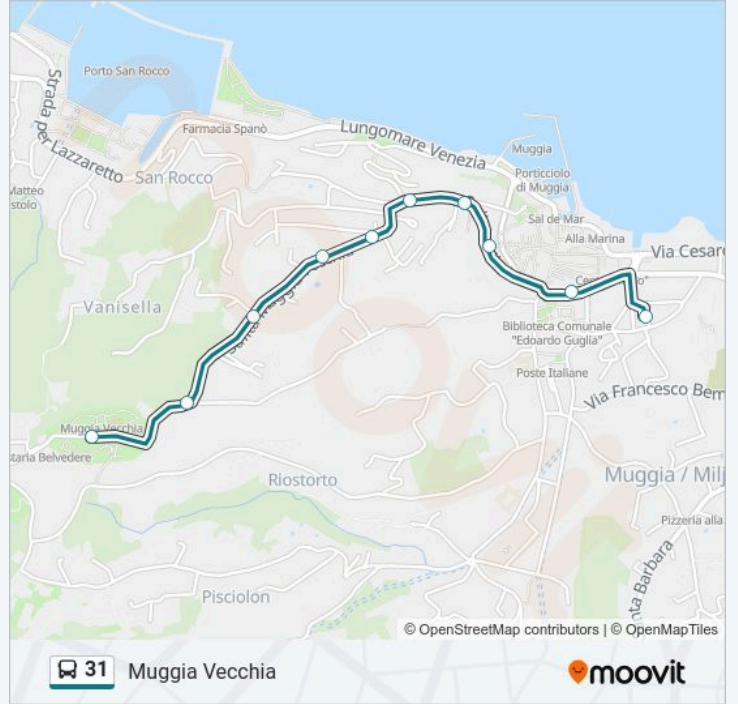

Informazioni sulla linea bus 31

Direzione: Cerei

Fermate: 7

Durata del tragitto: 5 min

La linea in sintesi:

Direzione: Muggia Vecchia

10 fermate

[VISUALIZZA GLI ORARI DELLA LINEA](#)

Muggia

Via Roma 9 (Museo D'Arte Moderna Carà)

Salita Muggia Vecchia 6

Salita Vecchia Muggia 8 (Salita Ai Piai)

Salita Vecchia Muggia 16 (Borgo San Cristoforo)

Salita Vecchia Muggia 20 (Borgo San Pietro)

Salita Vecchia Muggia 24

Salita Vecchia Muggia 42

Salita Vecchia Muggia 62

Muggia Vecchia

Orari della linea bus 31

Orari di partenza verso Muggia Vecchia:

lunedì	06:30 - 19:50
martedì	06:30 - 19:50
mercoledì	06:30 - 19:50
giovedì	06:30 - 19:50
venerdì	06:30 - 19:50
sabato	06:30 - 19:50
domenica	07:00 - 19:00

Informazioni sulla linea bus 31

Direzione: Muggia Vecchia

Fermate: 10

Durata del tragitto: 5 min

La linea in sintesi:

Orari, mappe e fermate della linea bus 31 disponibili in un PDF su moovitapp.com. Usa App Moovit per ottenere tempi di attesa reali, orari di tutte le altre linee o indicazioni passo-passo per muoverti con i mezzi pubblici a Trieste e Gorizia.