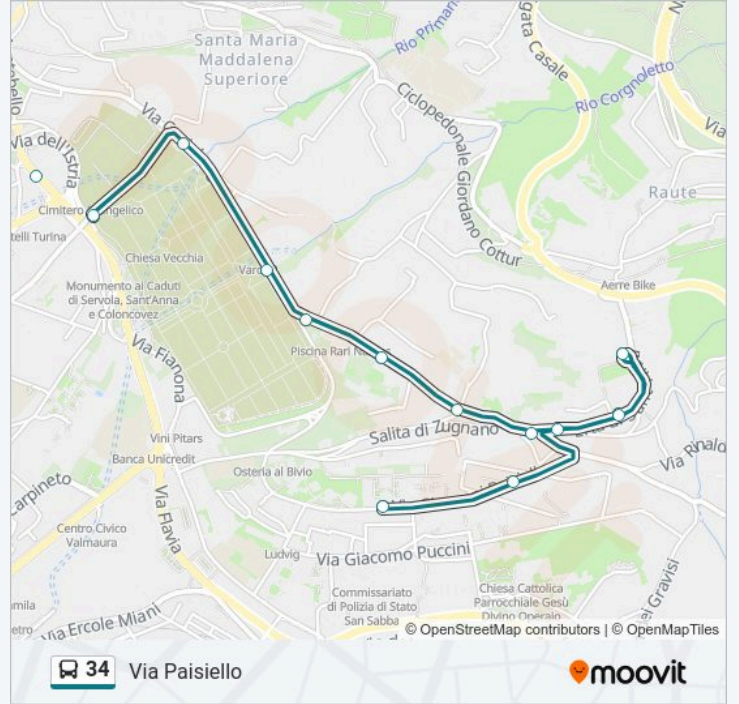

Direzione: Via Paisiello

19 fermate

[VISUALIZZA GLI ORARI DELLA LINEA](#)

Largo Barriera

Piazza Garibaldi 3

Viale Gabriele D'Annunzio 12 (Largo Sonnino)

Viale Gabriele D'Annunzio 27 (Piazza Del Perugino)

Viale D'Annunzio 51 (Angolo Via Limitanea, Teatro Bobbio)

Viale Gabriele D'Annunzio 79 (Piazza Dei Foraggi)

Via Salata 3 (Supermercato)

Via Della Pace (Ponte Dei Soncini)

Via Costalunga 232 (Angolo Via Della Pace)

Via Costalunga 240 (Cimitero)

Via Costalunga 272 (Angolo Via Santa Maria Maddalena)

Via Paisiello

Orari della linea bus 34

Orari di partenza verso Via Paisiello:

lunedì	05:15 - 22:20
martedì	05:15 - 22:20
mercoledì	05:15 - 22:20
giovedì	05:15 - 22:20
venerdì	05:15 - 22:20
sabato	05:15 - 22:20
domenica	Non in Servizio

Informazioni sulla linea bus 34

Direzione: Via Paisiello

Fermate: 19

Durata del tragitto: 16 min

La linea in sintesi:

Orari, mappe e fermate della linea bus 34 disponibili in un PDF su moovitapp.com. Usa App Moovit per ottenere tempi di attesa reali, orari di tutte le altre linee o indicazioni passo-passo per muoverti con i mezzi pubblici a Trieste e Gorizia.