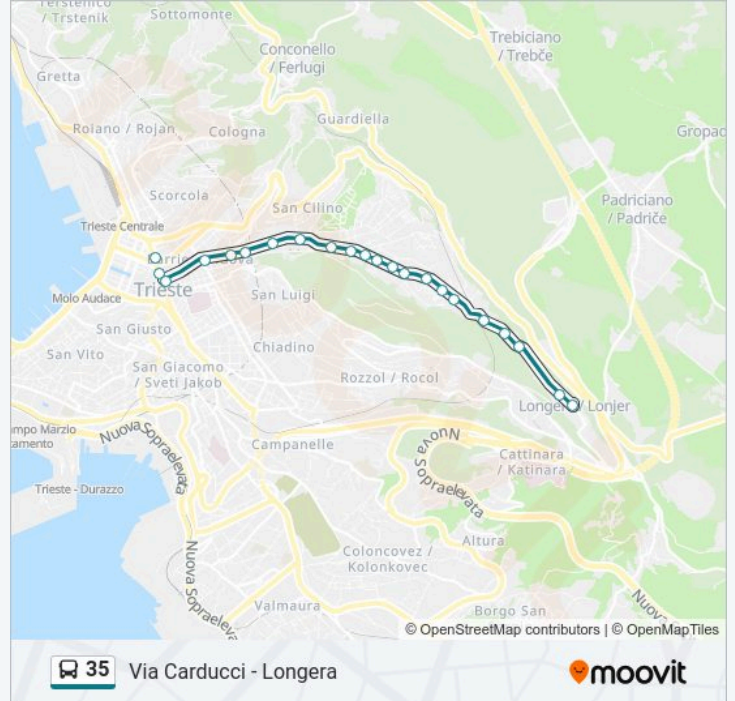

Informazioni sulla linea bus 35

Direzione: Longera

Fermate: 22

Durata del tragitto: 19 min

La linea in sintesi:

Strada Per Longera 251 (Chiesa)

Longera

Direzione: Sottolongera

16 fermate

[VISUALIZZA GLI ORARI DELLA LINEA](#)

- Via Carducci (Regione)
- Via Carducci (Luminosa)
- Via Battisti (Portici Di Chiozza)
- Via Giulia 3/C (Giardino Pubblico, Teatro Rossetti)
- Via Giulia 21 (Largo Tomizza)
- Via Giulia 37 (Piazza Dei Volontari Giuliani)
- Via Giulia 55 (Scuola)
- Via Giulia 77 (Centro Commerciale Il Giulia)
- Strada Di Guardiella 2 (Rotonda Del Boschetto)
- Strada Di Guardiella 9 (Angolo Strada Per Longera)
- Strada Per Longera 1 (Angolo Strada Di Guardiella)
- Strada Per Longera 6 (Angolo Via Antoni)
- Strada Per Longera 39 (Angolo Via Timignano)
- Strada Per Longera 127 (Angolo Del Farnetello)
- Strada Per Longera 66 (Angolo Via Levier)
- Sottolongera

Informazioni sulla linea bus 35

Direzione: Sottolongera

Fermate: 16

Durata del tragitto: 15 min

La linea in sintesi:

Orari, mappe e fermate della linea bus 35 disponibili in un PDF su moovitapp.com. Usa App Moovit per ottenere tempi di attesa reali, orari di tutte le altre linee o indicazioni passo-passo per muoverti con i mezzi pubblici a Trieste e Gorizia.