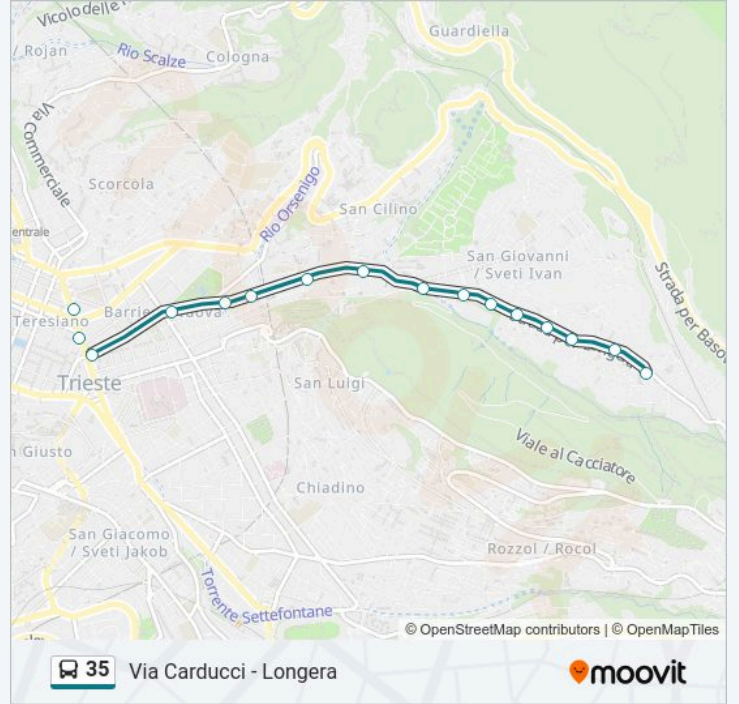

Informazioni sulla linea bus 35

Direzione: Longera

Fermate: 22

Durata del tragitto: 19 min

La linea in sintesi:

Strada Per Longera 251 (Chiesa)

Longera

Direzione: Sottolongera

16 fermate

[VISUALIZZA GLI ORARI DELLA LINEA](#)

- Via Carducci (Regione)
- Via Carducci (Luminosa)
- Via Battisti (Portici Di Chiozza)
- Via Giulia 3/C (Giardino Pubblico, Teatro Rossetti)
- Via Giulia 21 (Largo Tomizza)
- Via Giulia 37 (Piazza Dei Volontari Giuliani)
- Via Giulia 55 (Scuola)
- Via Giulia 77 (Centro Commerciale Il Giulia)
- Strada Di Guardiella 2 (Rotonda Del Boschetto)
- Strada Di Guardiella 9 (Angolo Strada Per Longera)
- Strada Per Longera 1 (Angolo Strada Di Guardiella)
- Strada Per Longera 6 (Angolo Via Antoni)
- Strada Per Longera 39 (Angolo Via Timignano)
- Strada Per Longera 127 (Angolo Del Farnetello)
- Strada Per Longera 66 (Angolo Via Levier)
- Sottolongera

Orari della linea bus 35

Orari di partenza verso Sottolongera:

lunedì	05:35 - 20:20
martedì	05:35 - 20:20
mercoledì	05:35 - 20:20
giovedì	05:35 - 20:20
venerdì	05:35 - 20:20
sabato	05:35 - 20:20
domenica	06:20 - 20:20

Informazioni sulla linea bus 35

Direzione: Sottolongera

Fermate: 16

Durata del tragitto: 15 min

La linea in sintesi:

Orari, mappe e fermate della linea bus 35 disponibili in un PDF su moovitapp.com. Usa App Moovit per ottenere tempi di attesa reali, orari di tutte le altre linee o indicazioni passo-passo per muoverti con i mezzi pubblici a Trieste e Gorizia.