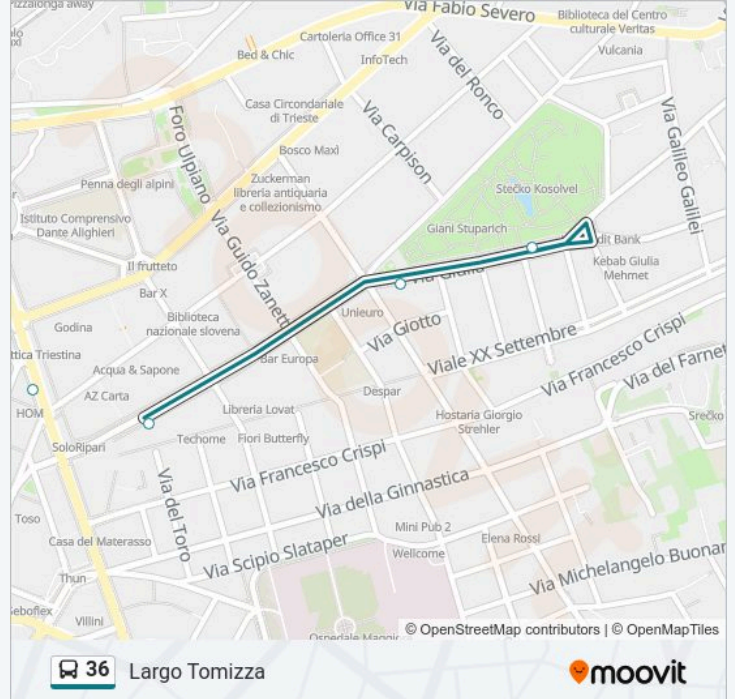

Direzione: Largo Tomizza

24 fermate

[VISUALIZZA GLI ORARI DELLA LINEA](#)

- Castello Di Miramare (Bivio)
- Viale Miramare (Palo Elettrico 20)
- Viale Miramare 323
- Viale Miramare 303 (California Inn)
- Viale Miramare 293 (Porticciolo)
- Viale Miramare 285 (Gelateria)
- Viale Miramare (Ex Dazio)
- Viale Miramare 271 (Barcola)
- Viale Miramare 201 (Fontana)
- Trieste Viale Miramare 64 (Chiosco In Pietra, Barcola)
- Viale Miramare 52 (Chiesa)
- Viale Miramare 36 (Circolo Sportivo Saturnia, Bovedo)
- Viale Miramare (Parcheeggio Bovedo)
- Viale Miramare 30 (Bagni Ferroviario E Cral)
- Viale Miramare (Porto Vecchio)
- Viale Miramare 77 (Salita Madonna Di Gretta, Cavalcavia)
- Viale Miramare 67 (Polizia Locale)
- Trieste Viale Miramare 12 (Largo Roiano)
- Viale Miramare 19 (Via Ariosto)

Informazioni sulla linea bus 36

Direzione: Largo Tomizza

Fermate: 24

Durata del tragitto: 20 min

La linea in sintesi:

Viale Miramare 5 (Stazione Ferroviaria)

Via Carducci (Luminosa)

Via Battisti (Galleria Fenice)

Via Giulia 3/C (Giardino Pubblico, Teatro Rossetti)

Largo Tomizza

Direzione: Via Carducci (Luminosa)

21 fermate

[VISUALIZZA GLI ORARI DELLA LINEA](#)

Castello Di Miramare (Bivio)

Viale Miramare (Palo Elettrico 20)

Informazioni sulla linea bus 36

Direzione: Via Carducci (Luminosa)

Fermate: 21

Durata del tragitto: 13 min

La linea in sintesi:

Trieste Viale Miramare 12 (Largo Roiano)

Viale Miramare 19 (Via Ariosto)

Viale Miramare 5 (Stazione Ferroviaria)