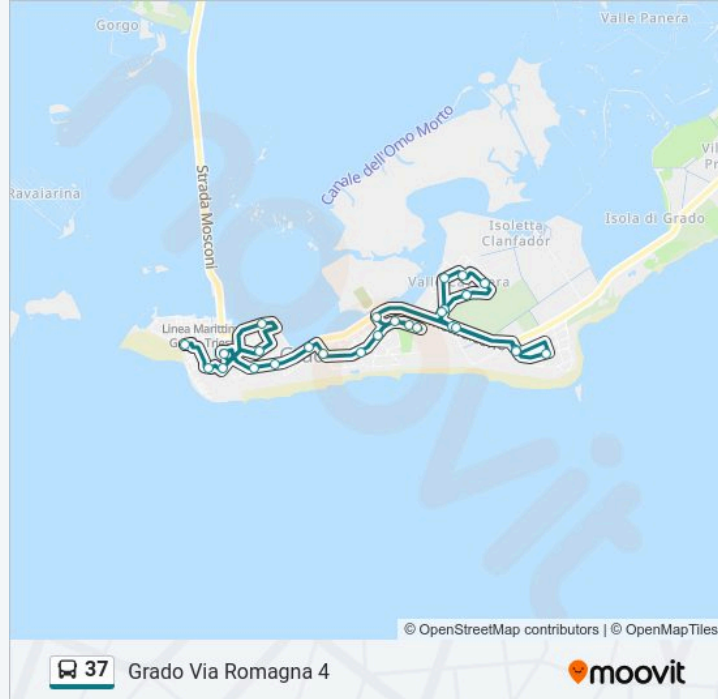

Direzione: Grado Via Romagna 4

30 fermate

[VISUALIZZA GLI ORARI DELLA LINEA](#)

- Grado Via Zara
- Grado Piazza XXVI Maggio 23 (Porto)
- Grado Piazza San Marco
- Grado Via Papa Giovanni XXIII 34
- Grado Riva Garibaldi (Fronte 20)
- Grado Piazza Vittore Carpaccio (Autostazione)
- Grado Riva Slataper 4
- Grado Riva Slataper (Savoy, Direzione Monfalcone)
- Grado Riva Foscolo 19 (Terme)
- Grado Via Vespucci Df 15 (Palacongressi)
- Grado Viale Italia Fronte 23 (Posta)
- Grado Viale Italia (Fronte 51)
- Grado Viale Italia (Parcheggio)
- Grado Viale Italia 71 (Case Popolari)
- Grado Viale Italia (Case Popolari)
- Grado Via Saba (Fronte 4, Cimitero)
- Grado Viale Cavarera (Fronte Market)
- Grado Viale Cavarera
- Grado Via Romagna 4
- Grado Via Liguria 7

Grado Viale Orsa Maggiore 48 (Pineta Centro)

Grado Viale Orsa Maggiore (Fronte 20, Pineta)

Grado Via Monfalcone Sp19 (Valle Goppion, Direzione Grado)

Grado Viale Cavarera (Fronte Market)

Grado Viale Cavarera

Grado Via Romagna 4

Direzione: Grado Via Zara

62 fermate

[VISUALIZZA GLI ORARI DELLA LINEA](#)

Grado Piazza Vittore Carpaccio (Autostazione)

Grado Piazza XXVI Maggio (Fronte 5, Porto)

Grado Via Lugnan 2/4 (Scuole)

Grado Molo Torpediniere

Grado Via Trieste 16/14

Grado Riva Da Verrazzano (Ospizio Marino)

Grado Via Zara

Grado Piazza XXVI Maggio 23 (Porto)

Grado Piazza San Marco

Grado Via Papa Giovanni XXIII 34

Grado Riva Garibaldi (Fronte 20)