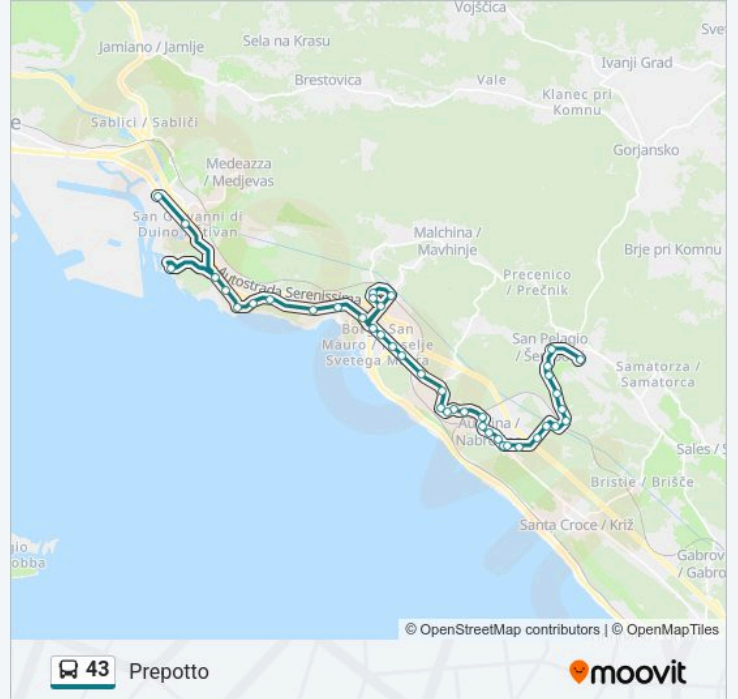

Strada Provinciale 5 Di San Pelagio 26 (Sanatorio)

Strada Provinciale 5 Di San Pelagio 54 (Passaggio Livello)

Strada Provinciale 5 Di San Pelagio 63 (Passaggio Livello)

Strada Provinciale 5 Di San Pelagio 76

Strada Provinciale 5 Di San Pelagio 79

Strada Provinciale 5 Di San Pelagio 1/B

Strada Provinciale 5 Di San Pelagio 47/A

Strada Provinciale 5 Di San Pelagio (San Pelagio)

Prepetto

Direzione: Ceroglie

59 fermate

[VISUALIZZA GLI ORARI DELLA LINEA](#)

San Giovanni Di Duino (Ss14, Chiesa)

Villaggio Del Pescatore (Centro)

Duino (Fronte 81/C, Ss14, Bivio Villaggio Del Pescatore)

Duino 72/I (Angolo Strada Statale 14, Alice)