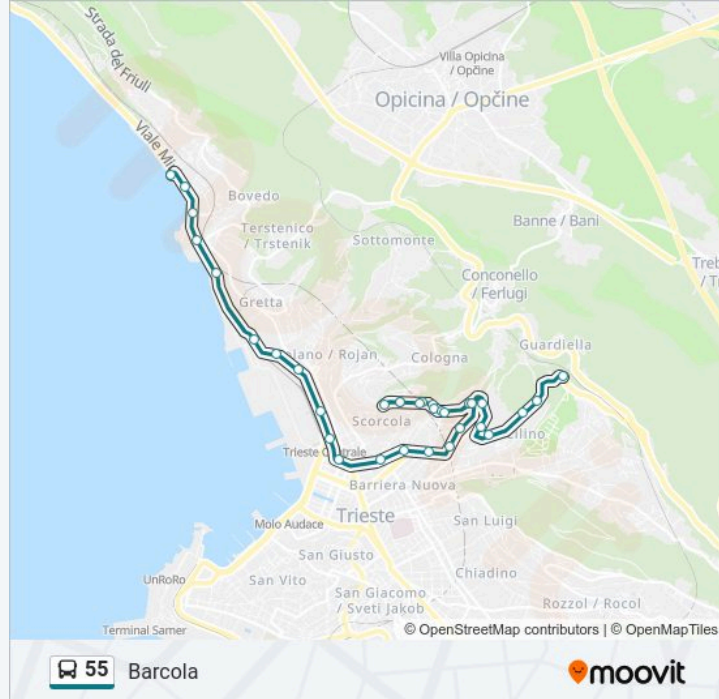

Direzione: Barcola

33 fermate

[VISUALIZZA GLI ORARI DELLA LINEA](#)

- Via Alfonso Valerio (Via San Cilino)
- Via Alfonso Valerio 38 (Angolo Clivo Artemisio)
- Via Alfonso Valerio 20 (Via Dello Scoglio)
- Via Alfonso Valerio 2 (Università)
- Via Fabio Severo (Università, Piazzale Europa)
- Via Fabio Severo 143 (Curva Masè)
- Via Cesare Cantù 1 (Angolo Vicolo Del Castagneto)
- Via Cesare Cantù 39 (Angolo Via Monte San Gabriele)
- Via Cesare Cantù 43 (Scuola)
- Via Cesare Cantù 12 (Angolo Via Del Montello)
- Via Cesare Cantù 34 (Angolo Via Guicciardini)
- Via Cantu'
- Via Cantù 34 (Angolo Via Guicciardini)
- Via Cantù 12 (Angolo Via Del Montello)
- Via Cantù 10 (Scuola)
- Via Cesare Cantù 39 (Scuole)
- Via Cesare Cantù 1 (Angolo Vicolo Del Castagneto)
- Via Fabio Severo 107 (Angolo Via Sottoripa)
- Via Fabio Severo 88/A (Angolo Via Vero)

Direzione: Barcola

Fermate: 33

Durata del tragitto: 24 min

La linea in sintesi:

Via Fabio Severo 40 (Campus Dell'Ex Ospedale Militare)

Via Fabio Severo 30 (Angolo Via Catullo)

Via Fabio Severo 4 (Tribunale)

Via Ghega 6 (Conservatorio Tartini)

Viale Miramare 5 (Piazza Libertà, Stazione Ferroviaria)

Viale Miramare 19 (Angolo Via Ariosto)

Trieste Viale Miramare (Fronte Civico 14, Largo Roiano)

Viale Miramare 61 (Polizia Locale)

Viale Miramare 77 (Cavalcavia)

Viale Miramare 30 (Ferroviario E Cral)

Viale Miramare (Parcheggio Bovedo)

Viale Miramare 36 (Parcheggio Bovedo)

Viale Miramare 113 (Chiesa)

Barcola

Orari, mappe e fermate della linea bus 55 disponibili in un PDF su moovitapp.com. Usa App Moovit per ottenere tempi di attesa reali, orari di tutte le altre linee o indicazioni passo-passo per muoverti con i mezzi pubblici a Trieste e Gorizia.