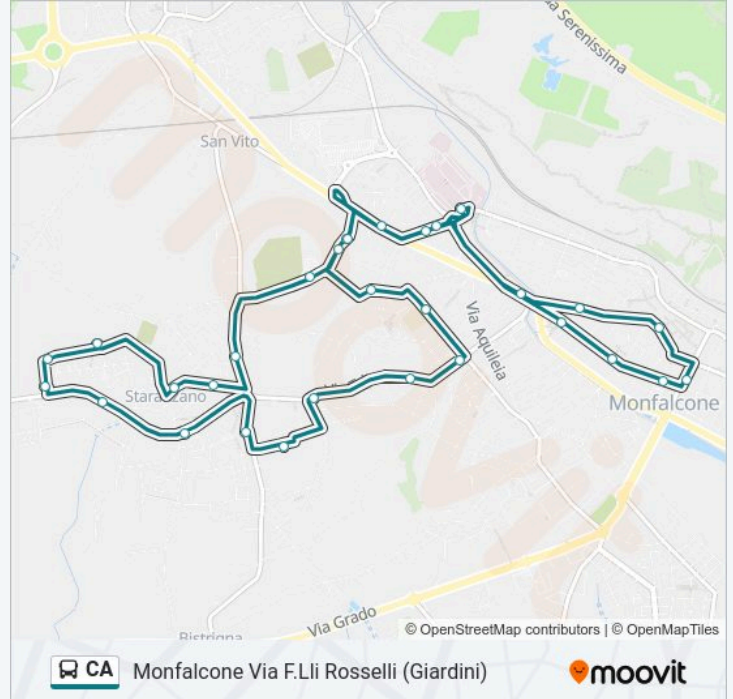

Informazioni sulla linea bus CA

Direzione: Monfalcone Via F.Lli Rosselli (Giardini)

Fermate: 32

Durata del tragitto: 40 min

La linea in sintesi:

Staranzano Via Trieste 63

Staranzano Via Trieste 175/177 (Villaraspa)

Monfalcone Ospedale San Polo (Interno)

Monfalcone Via Garibaldi 17

Monfalcone Via Garibaldi 69

Monfalcone Via Nino Bixio (Fronte 26)

Monfalcone Viale San Marco 60

Monfalcone Via F.Lli Rosselli (Giardini)

Direzione: Monfalcone Via Terenziana 36

21 fermate

[VISUALIZZA GLI ORARI DELLA LINEA](#)

Monfalcone Via F.Lli Rosselli (Giardini)

Monfalcone Via Duca D'Aosta 34

Monfalcone Via IV Novembre

Monfalcone Ospedale San Polo (Interno)

Monfalcone Via San Giusto 17