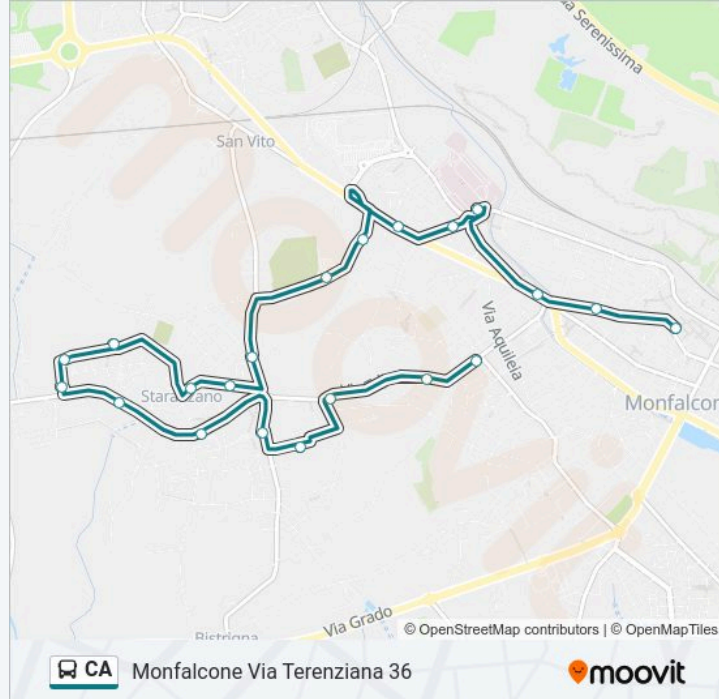

Staranzano Via Corbatta (Supermercato)

Staranzano Via Corbatta 22

Orari della linea bus CA

Orari di partenza verso Monfalcone Via Terenziana 36:

lunedì	19:30
martedì	19:30
mercoledì	19:30
giovedì	19:30
venerdì	19:30
sabato	19:30
domenica	Non in Servizio

Informazioni sulla linea bus CA

Direzione: Monfalcone Via Terenziana 36

Fermate: 21

Durata del tragitto: 24 min

La linea in sintesi:

Staranzano Viale Atleti Azzurri

Staranzano Via Marconi 13

Staranzano Via Fontanot 42

Staranzano Via Battisti (Fronte 13)

Staranzano Via Delle Milie (Polo Tecnico - Interno)

Staranzano Via Trieste 63

Staranzano Via Trieste 175/177 (Villaraspa)

Monfalcone Via Terenziana 36

Orari, mappe e fermate della linea bus CA disponibili in un PDF su moovitapp.com. Usa App Moovit per ottenere tempi di attesa reali, orari di tutte le altre linee o indicazioni passo-passo per muoverti con i mezzi pubblici a Trieste e Gorizia.

© 2024 Moovit - Tutti i diritti riservati