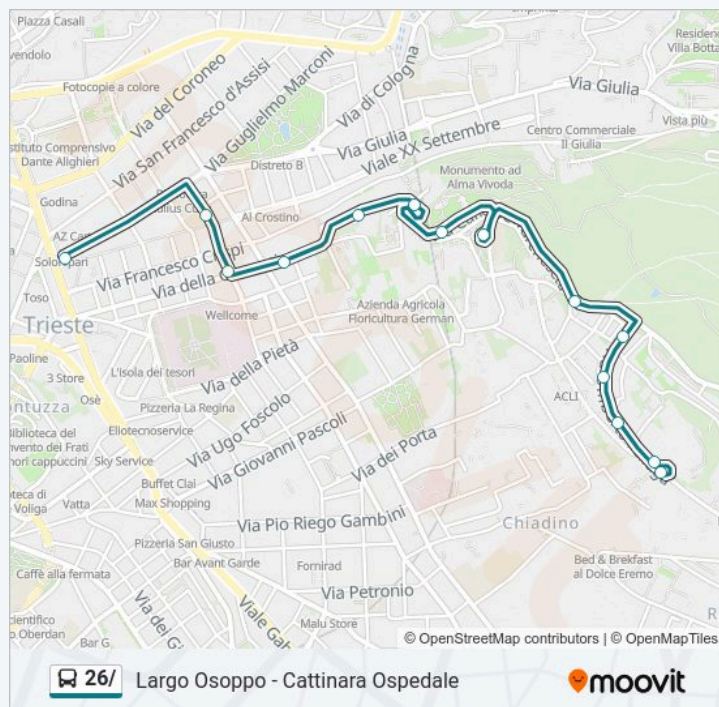

lunedì	Non in Servizio
martedì	Non in Servizio
mercoledì	Non in Servizio
giovedì	Non in Servizio
venerdì	Non in Servizio
sabato	Non in Servizio
domenica	04:18

Informazioni sulla linea bus 26/

Via De Marchesetti 13 (Angolo Via Biasoletto)

Via Felluga (Angolo Via De Marchesetti)

Via Felluga 3

Via Felluga 5

Via Felluga (Chiadino, Campo Sportivo)

Chiadino

Direzione: Chiadino

Fermate: 14

Durata del tragitto: 5 min

La linea in sintesi:

Direzione: Via Carducci (Luminosa)

11 fermate

[VISUALIZZA GLI ORARI DELLA LINEA](#)

Largo Osoppo

Via Aquileia 2 (Chiesa)

Strada Del Friuli 6 (Angolo Via Aquileia)

Salita Di Gretta 34 (Angolo Via Del Cisternone)