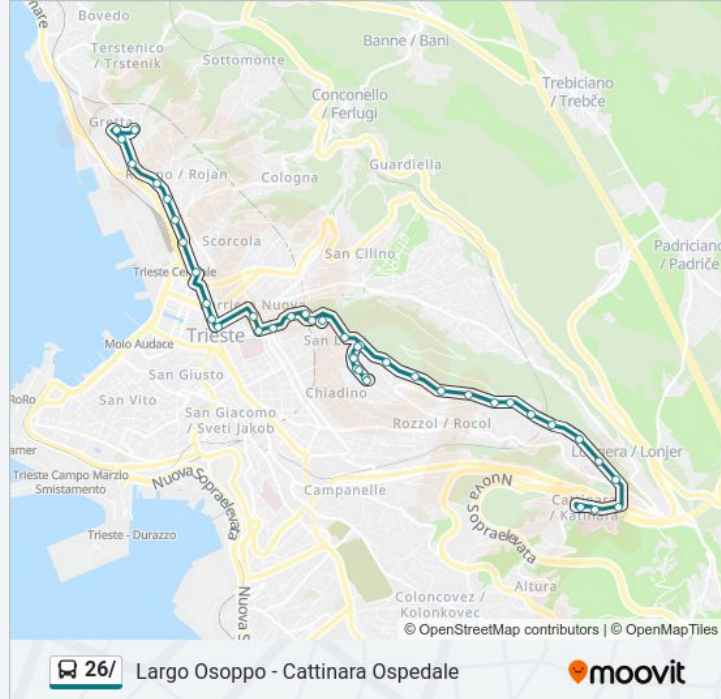

Via De Marchesetti 57/1 (Angolo Koch)

Via De Marchesetti 12/1

Via De Marchesetti (Rozzol Melara)

Via De Marchesetti 12/14

Strada Di Fiume 525 (Ospedale Di Cattinara)

Strada Di Fiume 320 (Ospedale Di Cattinara)

Cattinara (Ospedale)

Direzione: Chiadino

14 fermate

[VISUALIZZA GLI ORARI DELLA LINEA](#)

Via Battisti (Portici Di Chiozza)

Via Gatteri (Istituto Scolastico Foscolo)

Via Gatteri (Angolo Via Della Ginnastica)

La linea in sintesi:

Direzione: Via Carducci (Luminosa)

11 fermate

[VISUALIZZA GLI ORARI DELLA LINEA](#)

Largo Osoppo

Via Aquileia 2 (Chiesa)

Strada Del Friuli 6 (Angolo Via Aquileia)

Salita Di Gretta 34 (Angolo Via Del Cisternone)