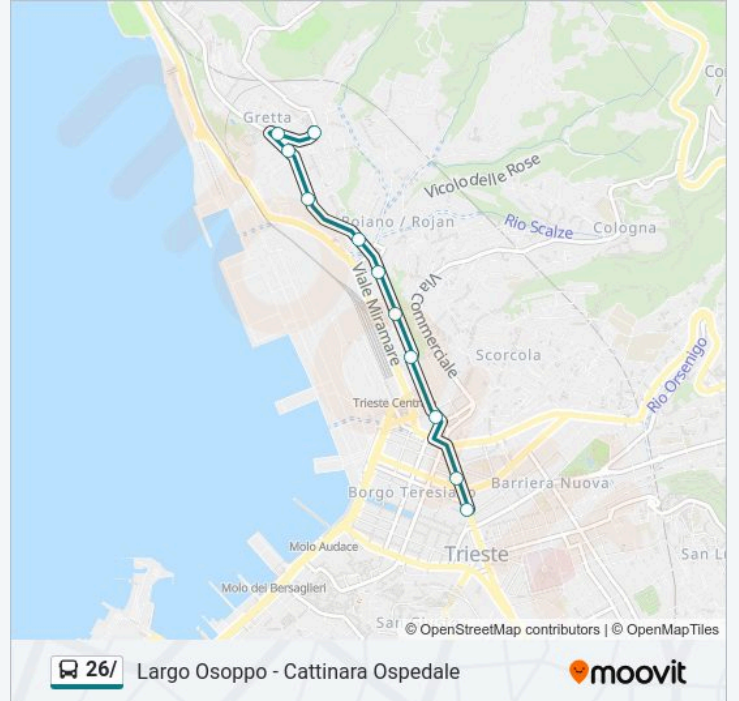

La linea in sintesi:

Direzione: Via Carducci (Luminosa)

11 fermate

[VISUALIZZA GLI ORARI DELLA LINEA](#)

Largo Osoppo

Via Aquileia 2 (Chiesa)

Strada Del Friuli 6 (Angolo Via Aquileia)

Salita Di Gretta 34 (Angolo Via Del Cisternone)

Orari della linea bus 26/

Orari di partenza verso Via Carducci (Luminosa):

lunedì	00:00
martedì	Non in Servizio
mercoledì	Non in Servizio
giovedì	Non in Servizio
venerdì	Non in Servizio
sabato	Non in Servizio
domenica	20:10

Informazioni sulla linea bus 26/

Direzione: Via Carducci (Luminosa)

Fermate: 11

Durata del tragitto: 5 min

La linea in sintesi:

Orari, mappe e fermate della linea bus 26/ disponibili in un PDF su moovitapp.com. Usa App Moovit per ottenere tempi di attesa reali, orari di tutte le altre linee o indicazioni passo-passo per muoverti con i mezzi pubblici a Trieste e Gorizia.