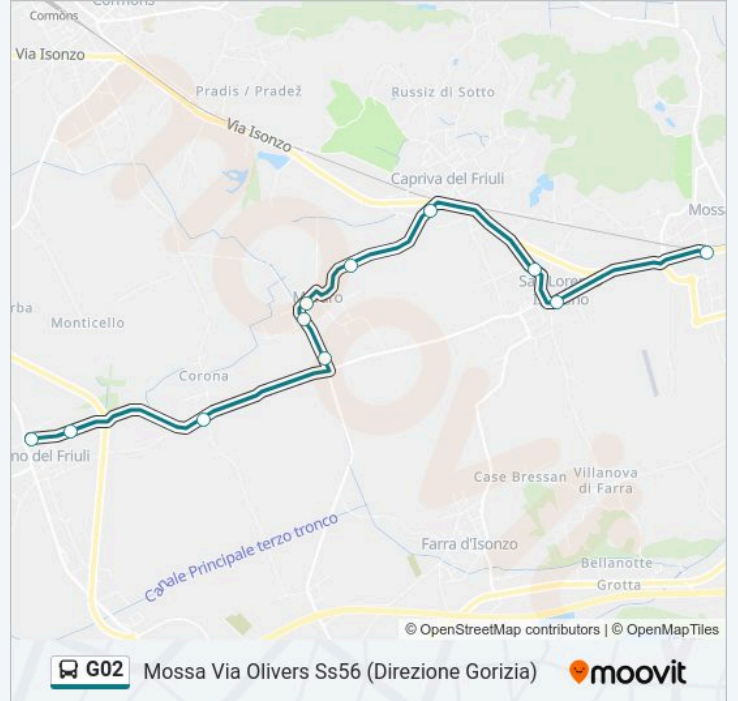

Mariano Del Friuli Via Roma 2 (Municipio)

Mariano Del Friuli Via Roma 24 (Scuole)

Corona Via Campo Sportivo 5/7

Moraro Via Gradisca (Fronte Cimitero)

Moraro Via Gradisca 10

Moraro Via Petrarca 28 (Centro)

Moraro Via Mameli 33

Gorizia Corso Italia 244 (San Giusto)

Direzione: Mossa Via Olivers Ss56 (Direzione Gorizia)

11 fermate

[VISUALIZZA GLI ORARI DELLA LINEA](#)

Mariano Del Friuli Via Roma 2 (Municipio)

Mariano Del Friuli Via Roma 24 (Scuole)

Corona Via Campo Sportivo 5/7

Moraro Via Gradisca (Fronte Cimitero)

Moraro Via Gradisca 10

Moraro Via Petrarca 28 (Centro)

Moraro Via Mameli 33

Capriva Del Friuli Via Moraro (Sp4, Direzione Gorizia)

San Lorenzo Isontino Via Udine 103

Informazioni sulla linea bus G02

Direzione: Mossa Via Olivers Ss56 (Direzione Gorizia)

Fermate: 11

Durata del tragitto: 15 min

La linea in sintesi:

Orari, mappe e fermate della linea bus G02 disponibili in un PDF su moovitapp.com. Usa App Moovit per ottenere tempi di attesa reali, orari di tutte le altre linee o indicazioni passo-passo per muoverti con i mezzi pubblici a Trieste e Gorizia.