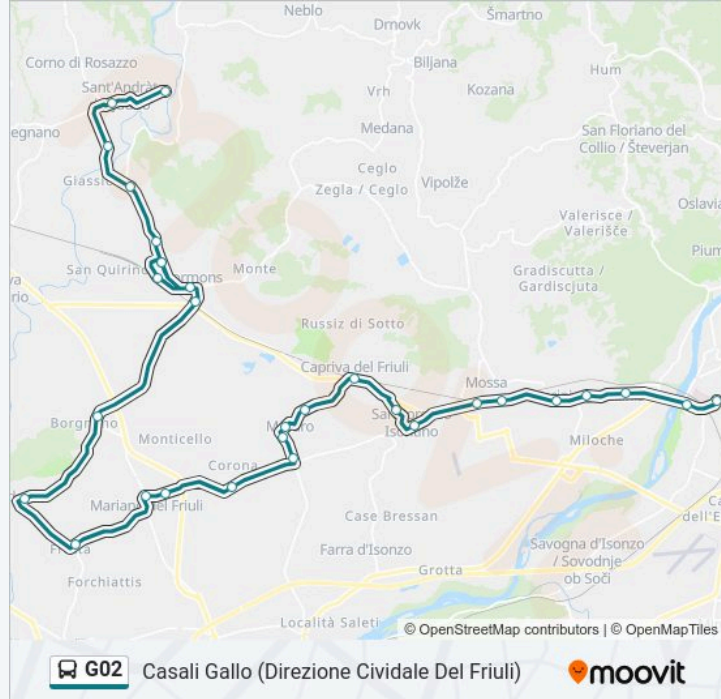

Usa Moovit per trovare le fermate della linea bus G02 più vicine a te e scoprire quando passerà il prossimo mezzo della linea bus G02

Direzione: Casali Gallo (Direzione Cividale Del Friuli)

30 fermate

[VISUALIZZA GLI ORARI DELLA LINEA](#)

Informazioni sulla linea bus G02

Direzione: Casali Gallo (Direzione Cividale Del Friuli)

Fermate: 30

Durata del tragitto: 52 min

La linea in sintesi:

Borgnano Via Donizetti (Direzione Udine)

Cormòns Via Gorizia (Campo Sportivo, Direzione Cividale)

Cormòns Via Roma 12/14

Cormòns Viale Venezia Giulia 69 (Fronte Ospedale)

Cormòns Via Alcide De Gasperi (Stazione Ferroviaria)

Cormòns Viale Venezia Giulia 69 (Fronte Ospedale)

Cormòns Via Brazzano 37 Bis (Fronte Palazzetto)

Brazzano Via Italia 2

Visinale Del Judrio Via Paolo Diacono 17

Sant'Andrat Del Judrio (Direzione Cividale Del Friuli)

Casali Gallo (Direzione Cividale Del Friuli)

Direzione: Cormòns Via Alcide De Gasperi (Stazione Ferroviaria)