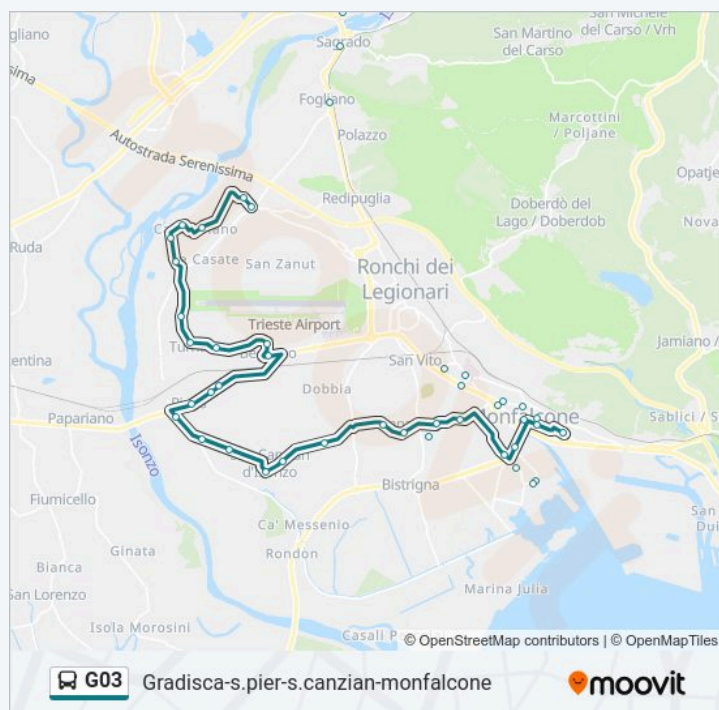

## Informazioni sulla linea bus G03

**Direzione:** Monfalcone Via Valentinis (Gaslini)

**Fermate:** 43

**Durata del tragitto:** 57 min

**La linea in sintesi:**

Staranzano Via Fontanot 42

Staranzano Via Trieste 63