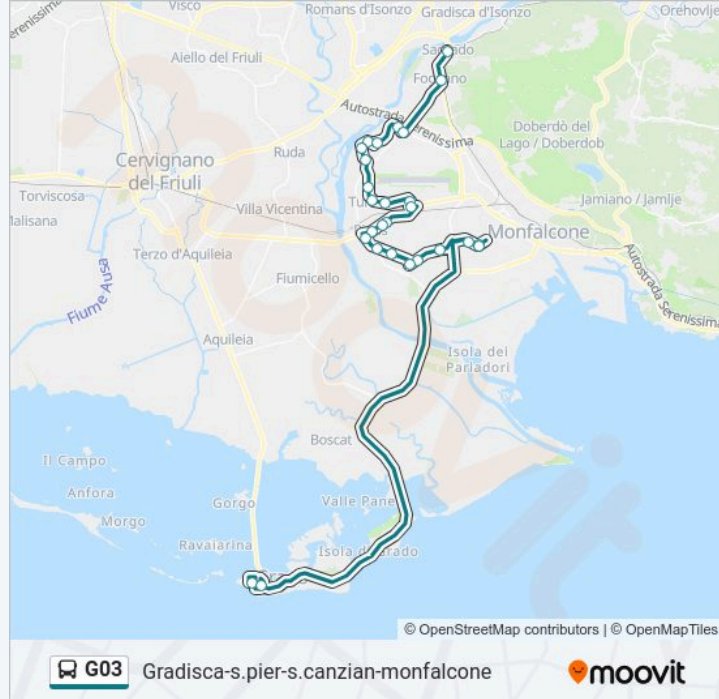

### Informazioni sulla linea bus G03

**Direzione:** Grado Via Zara

**Fermate:** 27

**Durata del tragitto:** 69 min

**La linea in sintesi:**

San Canzian D'Isonzo Via Aquileia 48

San Canzian D'Isonzo Piazza Venezia 3

San Canzian D'Isonzo Via Trieste (Fronte 52)

San Canzian D'Isonzo Via Risiera San Sabba (Paradiso)

Staranzano Via Marconi 13

Staranzano Via Fontanot 42

Staranzano Via Fontanot (Fronte 46)

Grado Piazza Vittore Carpaccio (Autostazione)

Grado Via Zara

### Direzione: Monfalcone Via Nino Bixio (Fronte 26)

34 fermate

[VISUALIZZA GLI ORARI DELLA LINEA](#)

Gradisca D'Isonzo Viale Regina Elena (Fronte 2, Giardini)

Gradisca D'Isonzo Viale Trieste (Fronte 137, Grattacielo)