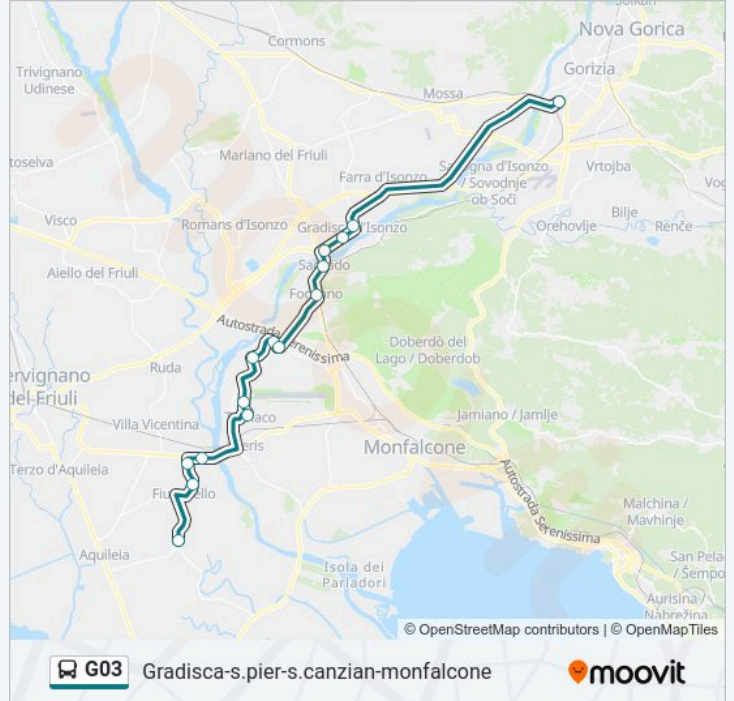

Fiumicello San Valentino Va Trieste 23, Borgo Beliconda

Fiumicello Via San Lorenzo 36 (Scuola Primaria)

### Orari della linea bus G03

Orari di partenza verso Fiumicello Via San Lorenzo 36 (Scuola Primaria):

lunedì	14:20
martedì	14:20
mercoledì	14:20
giovedì	14:20
venerdì	14:20
sabato	14:15
domenica	Non in Servizio

### Informazioni sulla linea bus G03

**Direzione:** Fiumicello Via San Lorenzo 36 (Scuola Primaria)

**Fermate:** 15

**Durata del tragitto:** 42 min

**La linea in sintesi:**

### Direzione: Grado Via Zara

27 fermate

[VISUALIZZA GLI ORARI DELLA LINEA](#)

- Sagrado Via Dante Alighieri 64
- Fogliano Redipuglia Via Redipuglia 22
- San Pier D'Isonzo Via Roma 79/81
- San Pier D'Isonzo Piazza Del Popolo 21
- Cassegliano Via Matteotti 56 (Villa Olivo)
- Cassegliano Via Aquileia 56/60
- Cassegliano Via Aquileia 76
- Cassegliano Via Aquileia 86 (Incrocio Sp1)
- Turriaco Via Garibaldi (Fronte 90, Cimitero)
- Turriaco Piazza Libertà 32
- Turriaco Via Marconi 30
- Begliano Via Puccini 6
- Begliano Via Smareglia 3/5
- Pieris Via Sauro 56 (Frasca)
- Pieris Via Sauro 44
- Pieris Via Sauro (Fronte Distributore)
- Pieris Via 1 Maggio (Incrocio Ss14)
- Pieris Via 1 Maggio 63/65