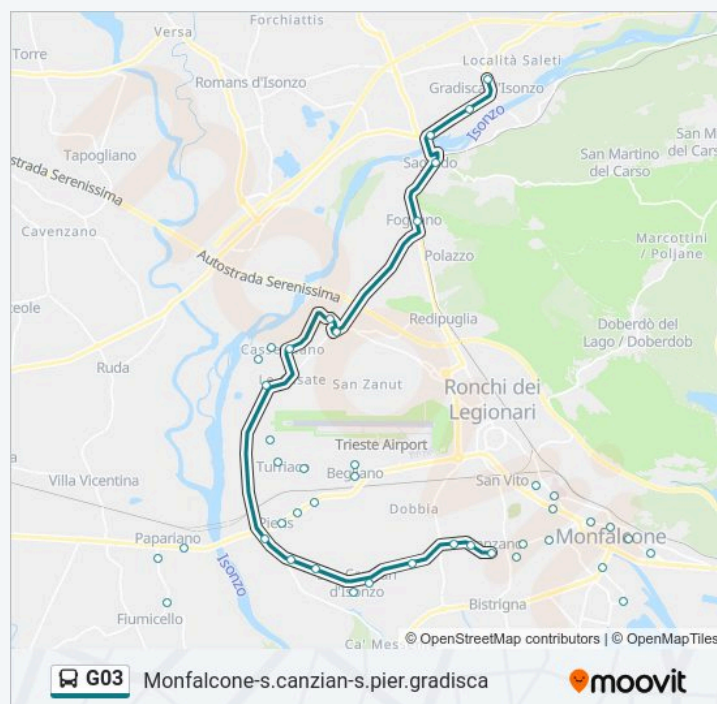

Turriaco Via Marconi 35

Turriaco Piazza Libertà 48

Turriaco Via Garibaldi 72 (Cimitero)

Cassegliano Via Aquileia 116 (Incrocio Sp1)

Cassegliano Via Aquileia Df 76

lunedì	05:45 - 19:49
martedì	05:45 - 19:49
mercoledì	05:45 - 19:49
giovedì	05:45 - 19:49
venerdì	05:45 - 19:49
sabato	05:45 - 19:49
domenica	Non in Servizio

Informazioni sulla linea bus G03

Direzione: Gradisca D'Isonzo Viale Regina Elena (Giardini, Lato Parco)

Fermate: 39

Durata del tragitto: 57 min

La linea in sintesi:

Cassegliano Via Aquileia 77/79

Cassegliano Via Matteotti (Fronte 56, Villa Olivo)