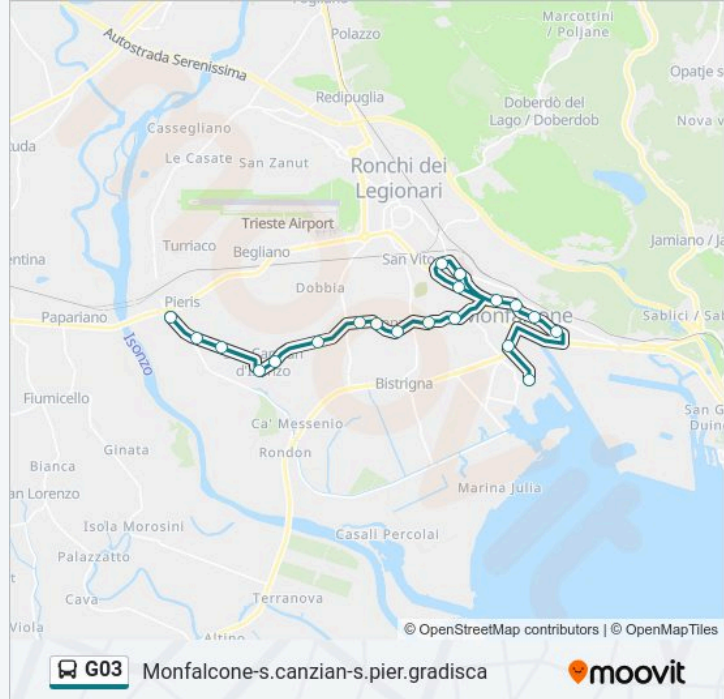

Orari della linea bus G03

Orari di partenza verso Pieris Via 1 Maggio 4 (Incrocio Ss14):

lunedì	22:22
martedì	22:22
mercoledì	22:22
giovedì	22:22
venerdì	22:22
sabato	Non in Servizio
domenica	Non in Servizio

Informazioni sulla linea bus G03

Direzione: Pieris Via 1 Maggio 4 (Incrocio Ss14)

Fermate: 20

Durata del tragitto: 24 min

La linea in sintesi:

San Canzian D'Isonzo Via Aquileia 35

Pieris Via 1 Maggio 52/54

Pieris Via 1 Maggio 4 (Incrocio Ss14)

Direzione: San Pier D'Isonzo Via XXV Aprile (Fronte 8)

26 fermate

[VISUALIZZA GLI ORARI DELLA LINEA](#)

Grado Via Zara

Grado Piazza Vittore Carpaccio (Autostazione)

Staranzano Via Fontanot 42

Staranzano Via Fontanot (Fronte 46)