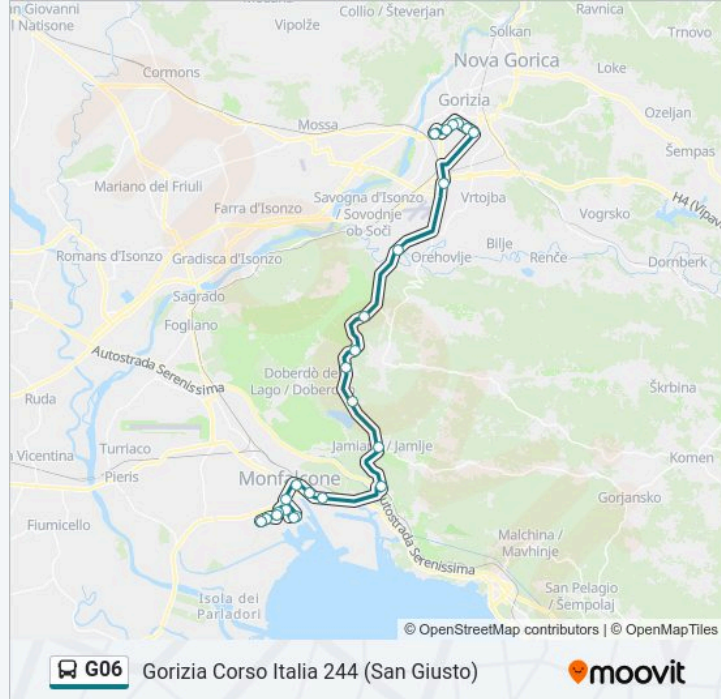

La linea bus G06 Gorizia Corso Italia 244 (San Giusto) ha una destinazione. Durante la settimana è operativa:

(1) Gorizia Corso Italia 244 (San Giusto): 07:05

Usa Moovit per trovare le fermate della linea bus G06 più vicine a te e scoprire quando passerà il prossimo mezzo della linea bus G06

**Direzione: Gorizia Corso Italia 244 (San Giusto)**

25 fermate

[VISUALIZZA GLI ORARI DELLA LINEA](#)

- Monfalcone Via Mendes (Fronte Eaton)
- Monfalcone Via Schiavetti (Cash & Carry)
- Monfalcone Via Dei Bagni (Fronte 33, Sbe)
- Monfalcone Via Dei Bagni 24/M (Salus)
- Monfalcone Via Gorizia 21
- Monfalcone Via Marconi 35 (Ansaldo)
- Monfalcone Via Del Mercato (Fronte 2, (Entrata Cantieri)
- Monfalcone Viale Oscar Cosulich (Fronte 8, Scuole Medie)
- Monfalcone Via Matteotti 7 (Fronte Liceo)
- Monfalcone Via Valentinis (Fronte Gaslini)
- Monfalcone Via Valentinis 65 (Solvay)
- Sablici (Direzione Gorizia)
- Jamiano (Direzione Gorizia)
- Bonetti (Direzione Gorizia)
- Micoli (Direzione Gorizia)
- Palchisce (Direzione Gorizia)
- Devetachi (Direzione Gorizia)
- Rupa Ss55 (Direzione Gorizia)
- Gorizia Via Trieste (Motorizzazione Civile, Esterno)

**Direzione:** Gorizia Corso Italia 244 (San Giusto)

**Fermate:** 25

**Durata del tragitto:** 46 min

**La linea in sintesi:**

Gorizia Via Vittorio Veneto 129

Gorizia Via Vittorio Veneto 85 (San Rocco)

Gorizia Via Vittorio Veneto (Istituto Lenassi)

Gorizia Via Duca D'Aosta 42

Gorizia Via Duca D'Aosta (Fronte 119, Parco)

Gorizia Corso Italia 244 (San Giusto)

Orari, mappe e fermate della linea bus G06 disponibili in un PDF su [moovitapp.com](https://moovitapp.com). Usa App Moovit per ottenere tempi di attesa reali, orari di tutte le altre linee o indicazioni passo-passo per muoverti con i mezzi pubblici a Trieste e Gorizia.