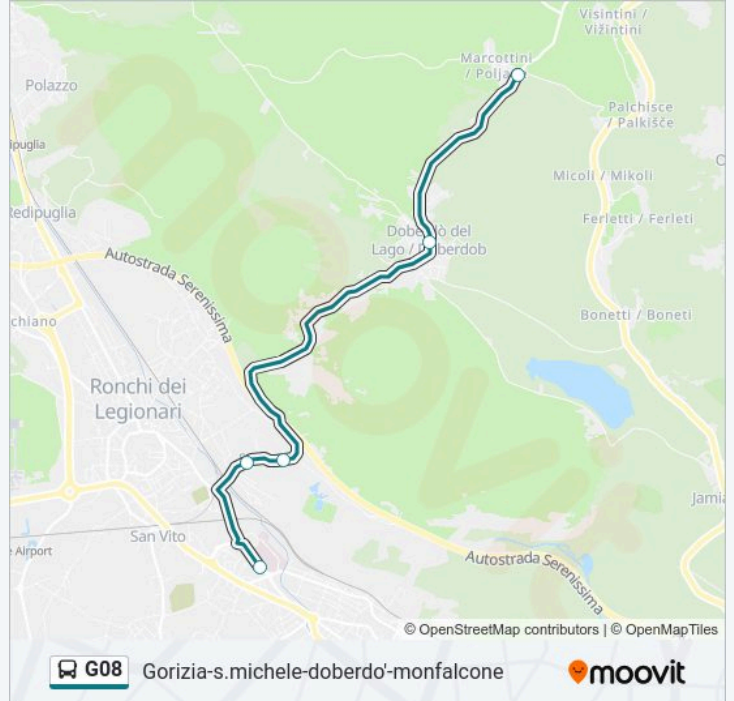

Monfalcone Via Del Mercato 4 (Entrata Cantieri)

Direzione: Monfalcone Via San Polo (Fronte Ospedale)

5 fermate

[VISUALIZZA GLI ORARI DELLA LINEA](#)

Marcottini Via Preseren 11

Doberdò Via Roma 30

Selz Via Monte Cosich 43 (Cave)

Selz Via Monte Cosich 27

Monfalcone Via San Polo (Fronte Ospedale)

Orari della linea bus G08

Orari di partenza verso Monfalcone Via San Polo (Fronte Ospedale):

lunedì	06:10
martedì	06:10
mercoledì	06:10
giovedì	06:10
venerdì	06:10
sabato	06:10
domenica	Non in Servizio

Informazioni sulla linea bus G08

Direzione: Monfalcone Via San Polo (Fronte Ospedale)

Fermate: 5

Durata del tragitto: 12 min

La linea in sintesi:

Direzione: Monfalcone Via Valentinis (Gaslini)

32 fermate

[VISUALIZZA GLI ORARI DELLA LINEA](#)

- Gorizia Corso Italia 244 (San Giusto)
- Gorizia Via Del San Michele 2/4 (Campagnuzza)
- Gorizia Via Del San Michele 24 (Piscine)
- Gorizia Via Del San Michele 108
- Gorizia Via Del San Michele 152
- Gorizia Via Gregorcic 46
- Savogna D'Isonzo Madonnina (Direzione Monfalcone)
- Savogna D'Isonzo Via 1 Maggio 54
- Savogna D'Isonzo Via 1 Maggio 140 (Municipio)
- Rubbia Via Trubar (Direzione Monfalcone)
- San Michele Del Carso Brezici 16
- San Michele Del Carso (Monumento, Direzione Monfalcone)
- San Martino Del Carso Piazza Fontana (Fronte 1)
- Marcottini Via Preseren 11
- Doberdò Piazza San Martino (Scuole)
- Doberdò Via Roma 30
- Selz Via Monte Cosich 43 (Cave)