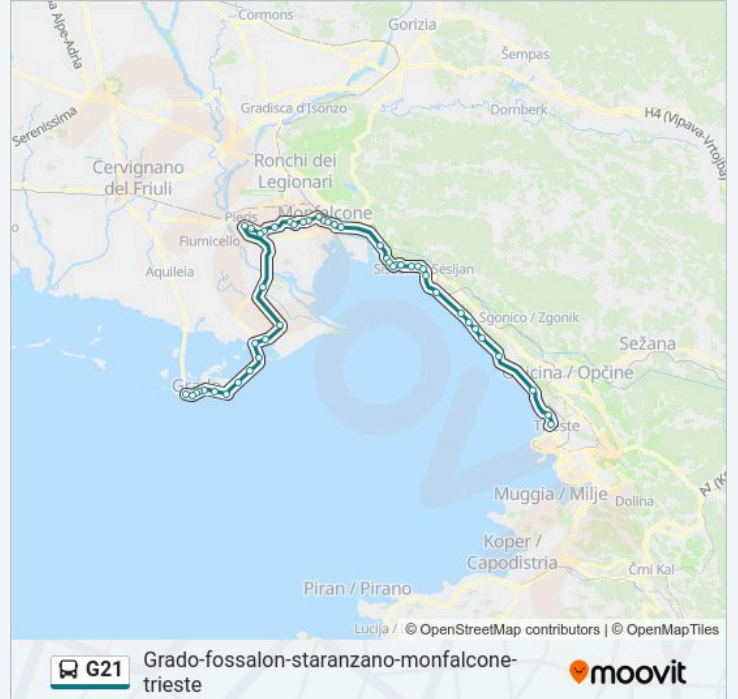

Duino (Fonte 5/F , Ss14, Supermercato)

Sistiana 60 (Ss14, Campeggio)

Sistiana, 55/E (Ss14, Fronte Hotel)

Sistiana 43/C (Ss14,Centro)

Borgo San Mauro Ss14 (Portopiccolo)

Ginestre Ss14 (Direzione Trieste)

Trieste Santa Croce Ss14 (Filtri, Direzione Trieste)

Trieste Santa Croce Ss14 (Costiera, Direzione
Trieste)

Trieste Santa Croce Ss14 (Tenda Rossa, Direzione
Trieste)

Trieste Ss14 (Polvi)

Grignano/Miramare SS 14 (Strada Costiera)

Trieste Viale Miramare 64 (Chiosco In Pietra,
Barcola)