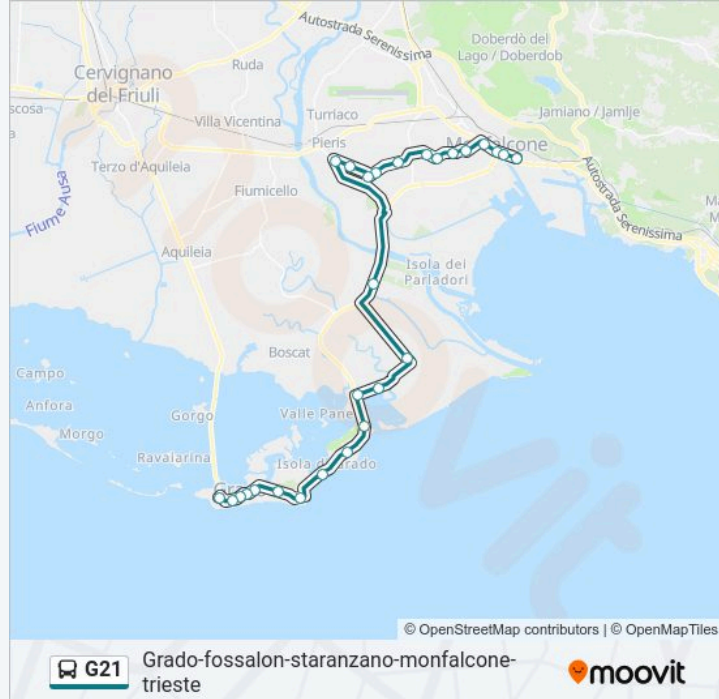

Informazioni sulla linea bus G21**Direzione:** Monfalcone Via Valentinis (Fronte Gaslini)**Fermate:** 27**Durata del tragitto:** 45 min**La linea in sintesi:**

San Canzian D'Isonzo Piazza Venezia 3

San Canzian D'Isonzo Via Trieste (Fronte 52)

San Canzian D'Isonzo Via Risiera San Sabba (Paradiso)

Staranzano Via Marconi 13

Staranzano Via Fontanot 42

Staranzano Via Trieste 63

Staranzano Via Trieste 175/177 (Villaraspa)

Monfalcone Via Garibaldi 17

Monfalcone Via Nino Bixio (Fronte 26)

Monfalcone Via Carducci (Fronte 14/16)

Monfalcone Via Valentinis (Fronte Gaslini)

Direzione: Trieste Piazza Della Libertà (Autostazione)

47 fermate

[VISUALIZZA GLI ORARI DELLA LINEA](#)

Grado Piazza Vittore Carpaccio (Autostazione)

Grado Riva Slataper (Savoy, Direzione Monfalcone)

Grado Riva Foscolo 19 (Terme)

Grado Riva Foscolo 32

Grado Viale Argine Dei Moreri 56 (Cimitero)

Grado Via Monfalcone (Valle Goppion, Direzione Monfalcone)