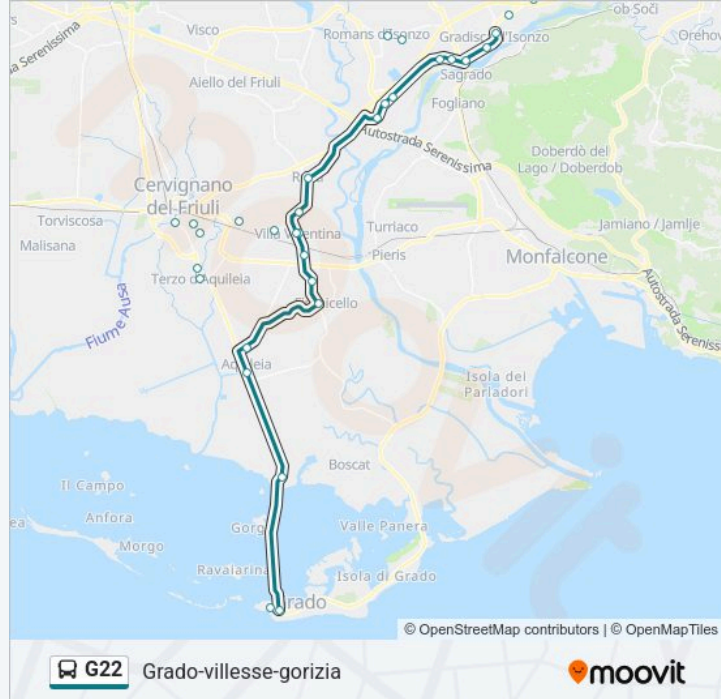

Informazioni sulla linea bus G22

Direzione: E22

Fermate: 38

Durata del tragitto: 50 min

La linea in sintesi:

San Nicolo' Di Ruda Via Jevada (Fronte 3)

Ruda Piazza Della Libertà 4 (Municipio)

Villesse Via Roma 12 (Municipio)

Gradisca D'Isonzo Viale Trieste 121 (Grattacielo)

Gradisca D'Isonzo Viale Regina Elena (Giardini, Lato Parco)

Gradisca D'Isonzo Via Gorizia (Borgo Molamatta)

Farra D'Isonzo Via Gorizia (Fronte 5 Molino)

Farra D'Isonzo Via Gorizia (Fronte 75)

Farra D'Isonzo Via Gorizia 118/120 (Grotta)

Farra D'Isonzo Via Gorizia 126 (Mainizza)

Gorizia Stradone Mainizza (Fronte 212, Mochetta)

Gorizia Stradone Mainizza 43 (Madonnina)

Gorizia Via Bolivia (Quartiere Fieristico)

Gorizia Corso Italia 244 (San Giusto)

Orari, mappe e fermate della linea bus G22 disponibili in un PDF su moovitapp.com. Usa App Moovit per ottenere tempi di attesa reali, orari di tutte le altre linee o indicazioni passo-passo per muoverti con i mezzi pubblici a Trieste.