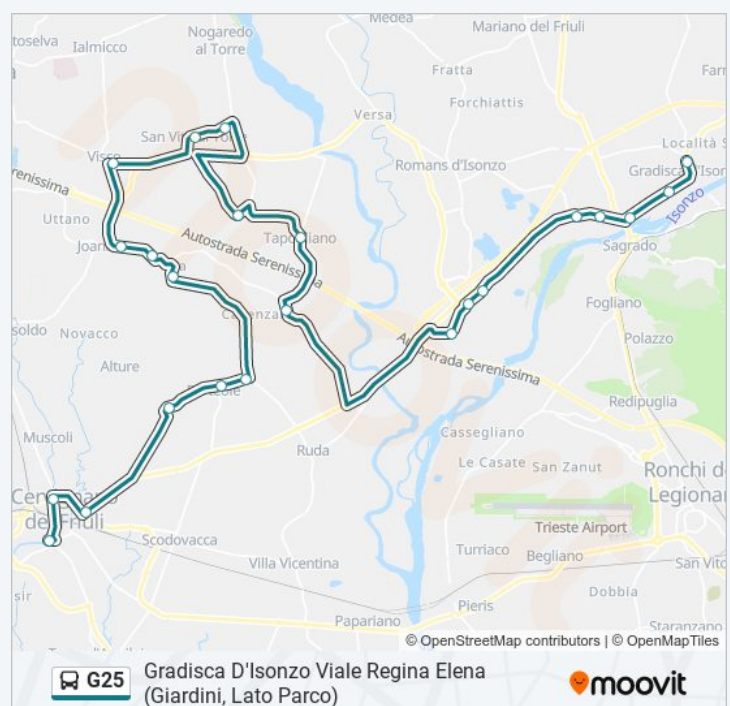

Usa Moovit per trovare le fermate della linea bus G25 più vicine a te e scoprire quando passerà il prossimo mezzo della linea bus G25

Direzione: Gorizia Centro Intermodale Passeggeri (Corsia 2)

21 fermate

Villesse Via Montesanto 66

Gradisca D'Isonzo Via Palmanova 55

Gradisca D'Isonzo Via Palmanova 3

Gradisca D'Isonzo Viale Trieste (Fronte 110, Ponte)

Gradisca D'Isonzo Viale Trieste 121 (Grattacielo)

Orari della linea bus G25

Orari di partenza verso Gradisca D'Isonzo Viale Regina Elena (Giardini, Lato Parco):

lunedì	06:45 - 15:25
martedì	06:45 - 15:25
mercoledì	06:45 - 15:25
giovedì	06:45 - 15:25
venerdì	06:45 - 15:25
sabato	06:45 - 15:25
domenica	Non in Servizio

Informazioni sulla linea bus G25

Direzione: Gradisca D'Isonzo Viale Regina Elena (Giardini, Lato Parco)

Fermate: 23

Durata del tragitto: 52 min

La linea in sintesi:

Orari, mappe e fermate della linea bus G25 disponibili in un PDF su [moovitapp.com](https://www.moovitapp.com). Usa App Moovit per ottenere tempi di attesa reali, orari di tutte le altre linee o indicazioni passo-passo per muoverti con i mezzi pubblici a Trieste e Gorizia.