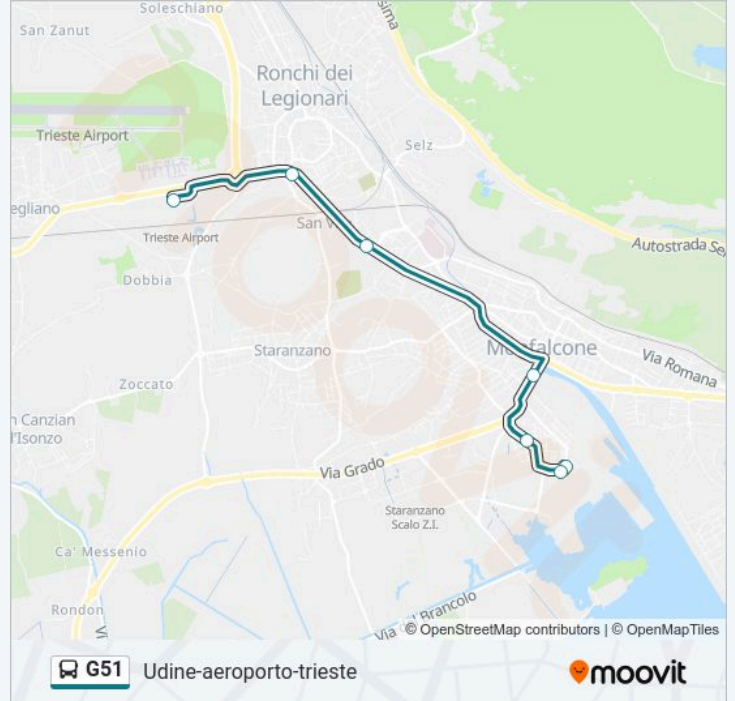

Monfalcone Via Marconi 35 (Ansaldo)

Monfalcone Via Del Mercato (Fronte 2, (Entrata Cantieri)

### Orari della linea bus G51

Orari di partenza verso Monfalcone Via Del Mercato (Fronte 2, (Entrata Cantieri):

lunedì	07:35
martedì	07:35
mercoledì	07:35
giovedì	07:35
venerdì	07:35
sabato	Non in Servizio
domenica	Non in Servizio

### Informazioni sulla linea bus G51

**Direzione:** Monfalcone Via Del Mercato (Fronte 2, (Entrata Cantieri)

**Fermate:** 7

**Durata del tragitto:** 16 min

**La linea in sintesi:**

### Direzione: Monfalcone Via Valentinis (Gaslini)

31 fermate

[VISUALIZZA GLI ORARI DELLA LINEA](#)

- Udine Viale Europa Unità 37 (Autostazione)
- Udine Viale Palmanova (Fronte 404, Semaforo Via Verona)
- Lovaria Via Nazionale (Fronte 8, Rotonda)
- Buttrio Via Nazionale 20 (Angolo Via Pavia, Direz. Manzano)
- Buttrio Via Prampero 4 (Danieli)
- Manzano Via Udine (Piazzale Autostazione)
- S.Giovanni Al Nat. Via Nazionale 35
- Villanova Del Judrio Via Scuole 32
- Borgnano Via Donizetti 11
- Mariano Del Friuli Piazza Del Municipio 4
- Mariano Del Friuli Via Manzoni 132 (Pesa)
- Gradisca D'Isonzo Via Roma 9 (Istituto Agrario)
- Gradisca D'Isonzo Viale Regina Elena (Fronte 2, Giardini)
- Gradisca D'Isonzo Viale Trieste (Fronte 137, Grattacielo)
- Gradisca D'Isonzo Viale Trieste (Fronte 221, Ponte)