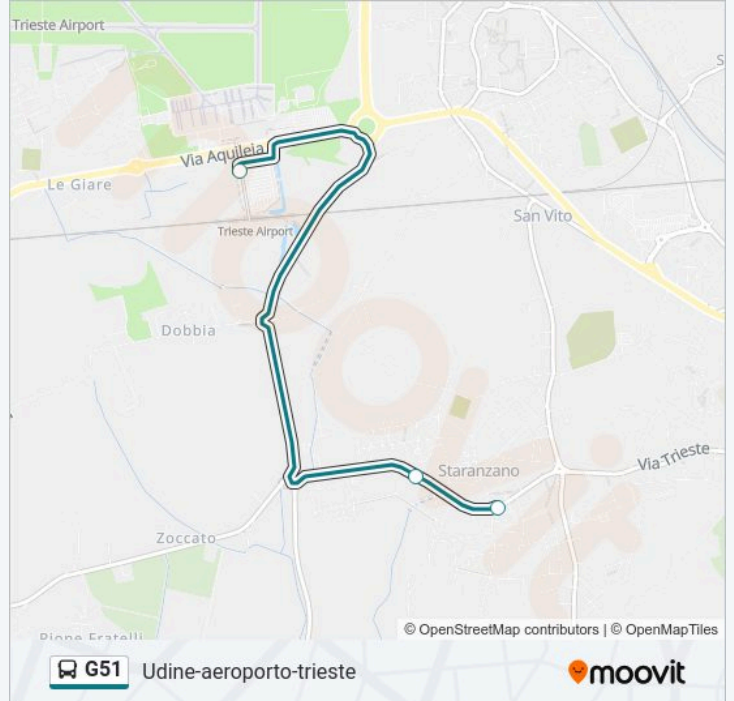

### Informazioni sulla linea bus G51

**Direzione:** Staranzano Via Fontanot 42

**Fermate:** 3

**Durata del tragitto:** 7 min

**La linea in sintesi:**

**Direzione: Trieste Piazza Della Libertà  
(Autostazione)**